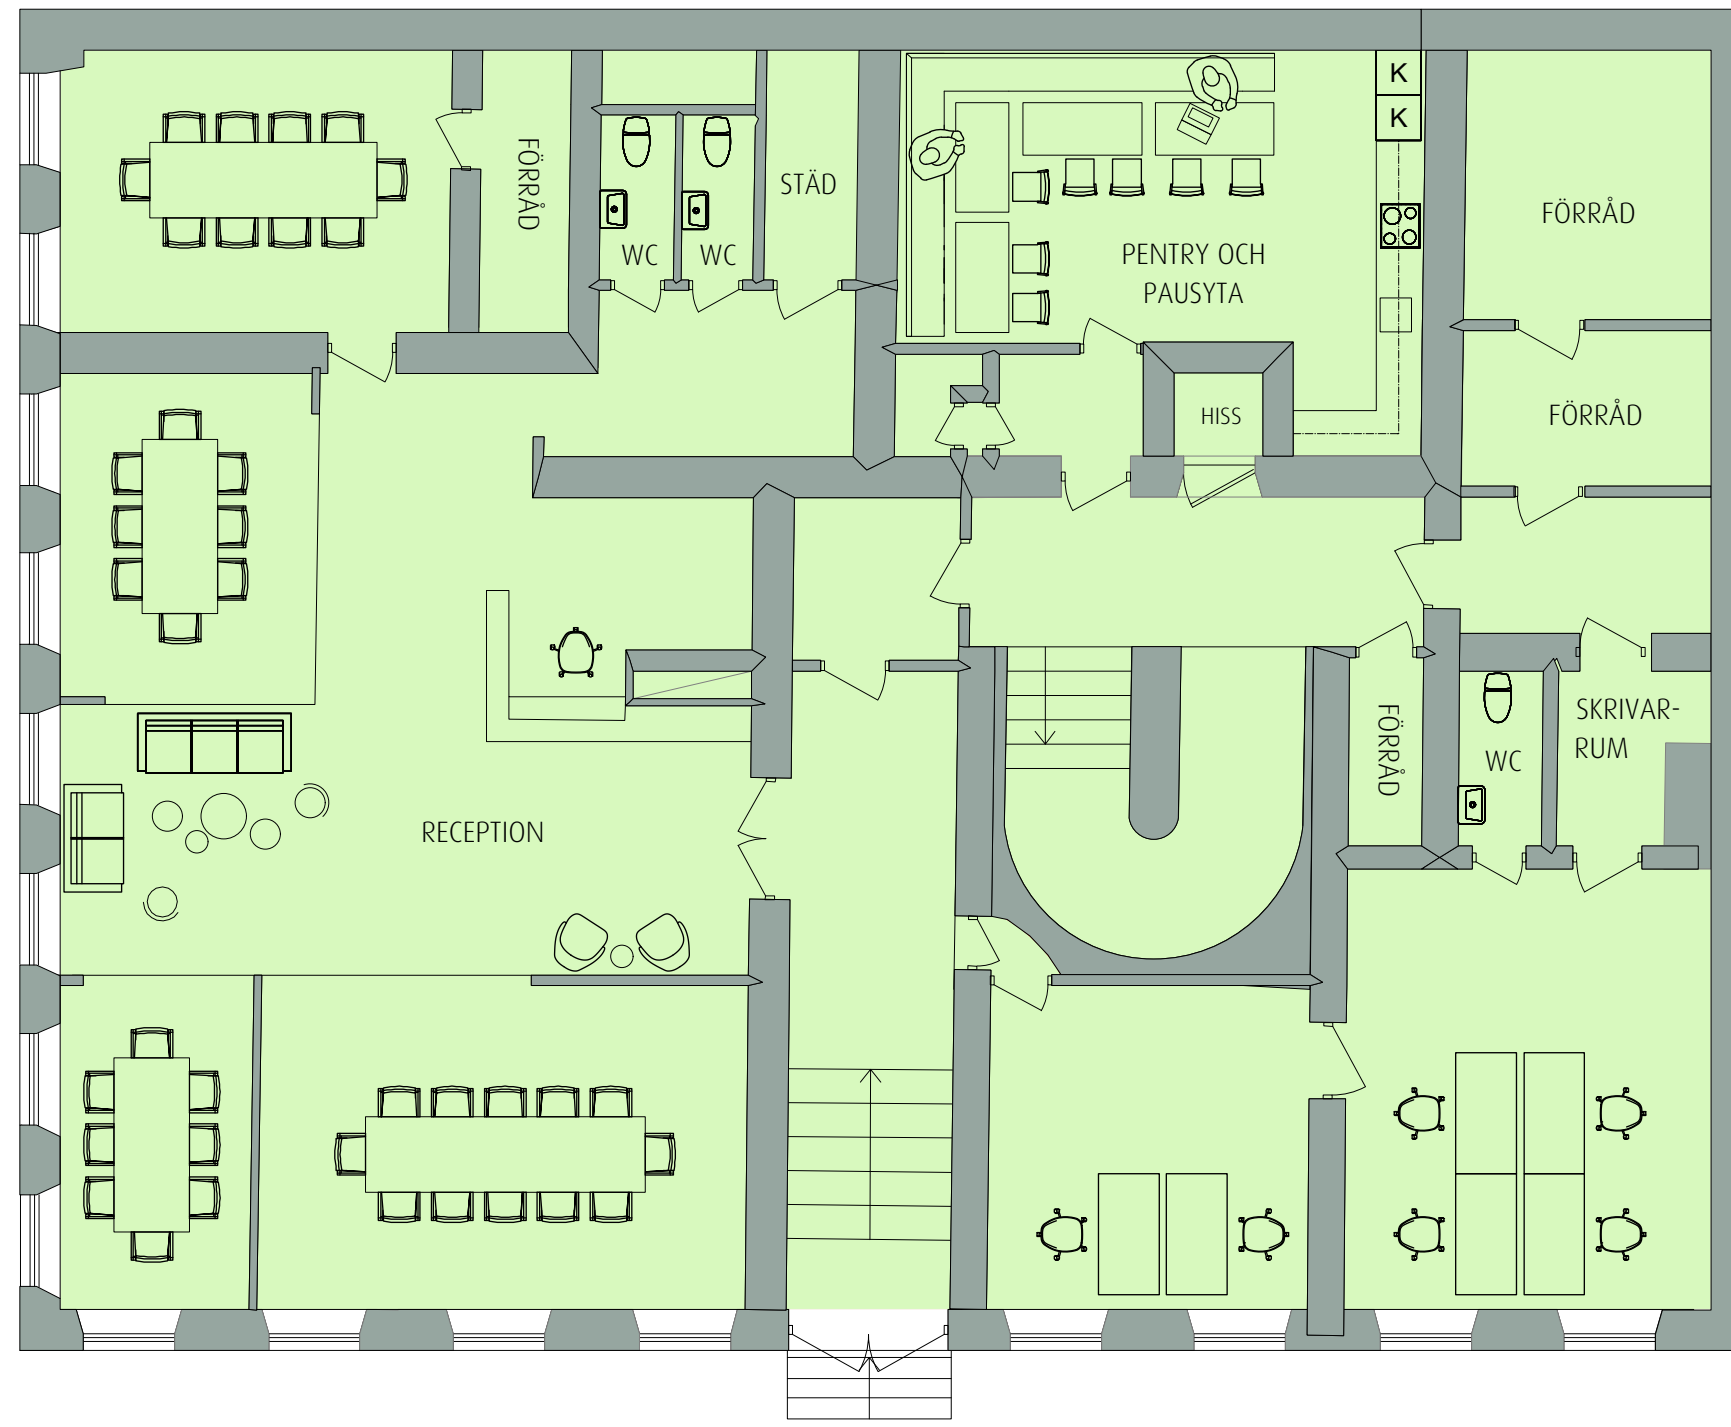

BOTTENVÅNING

ENTRÉ
FRÅN KORNHAMNSTORG 4

RITNING OCH MÅTT BASERAS PÅ ETT ORIGINAL. VISS AVVIKELSE KAN DÄRFÖR FÖREKOMMA.

Format A3 Skala 1 : 100

SCHINKELSKA HUSET
KORNHAMNSTORG 4
GAMLA STAN, STOCKHOLM
BOTTENVÅNING, CA 293 KVM

VÅNING 1

RITNING OCH MÅTT BASERAS PÅ ETT ORIGINAL. VISS AVVIKELSE KAN DÄRFÖR FÖREKOMMA.

Format A3 Skala 1 : 100

SCHINKELSKA HUSET
KORNHAMNSTORG 4
GAMLA STAN, STOCKHOLM
VÅNING 1, CA 293 KVM

VÅNING 2

RITNING OCH MÅTT BASERAS PÅ ETT ORIGINAL. VISS AVVIKELSE KAN DÄRFÖR FÖREKOMMA.