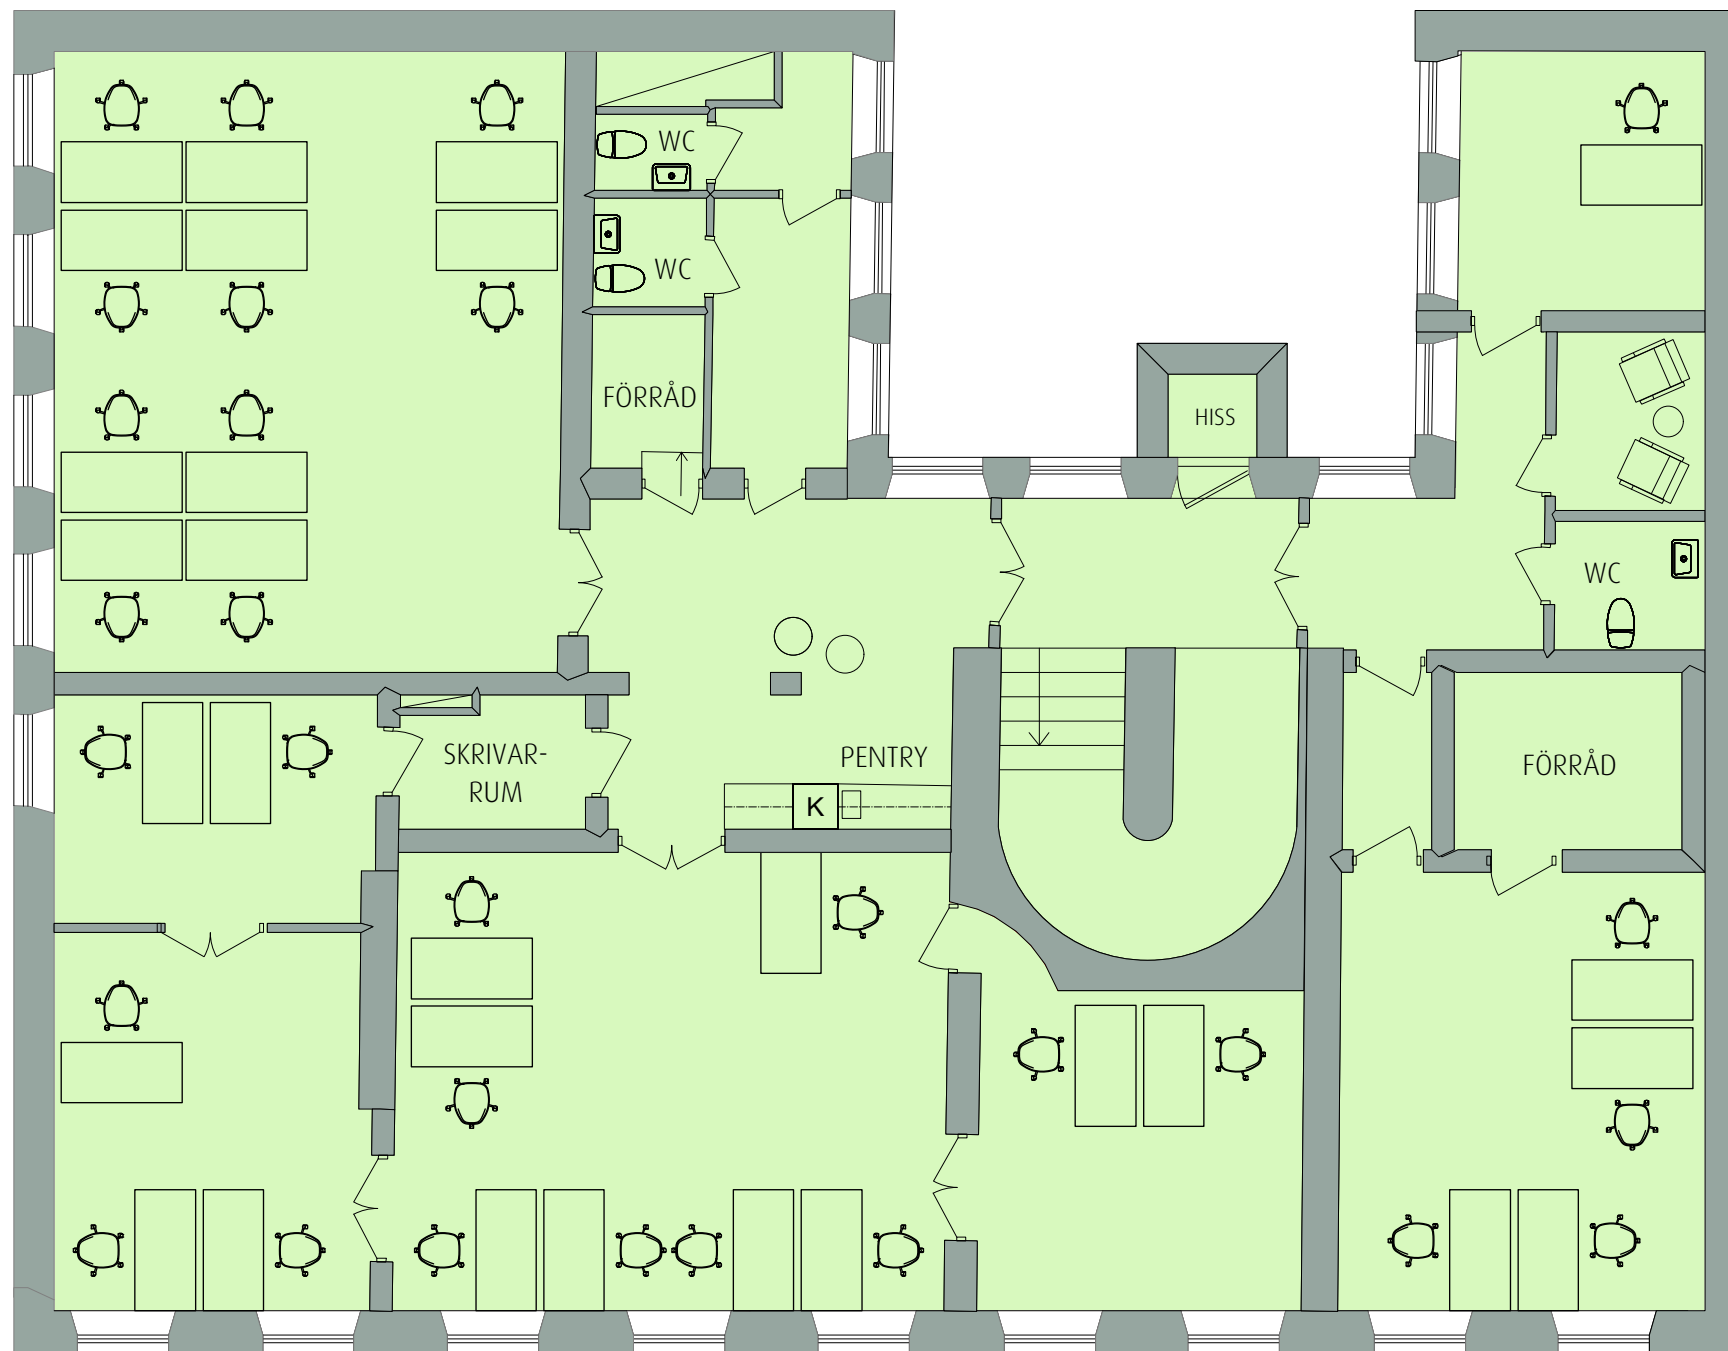

BOTTENVÅNING

ENTRÉ
FRÅN KORNHAMNSTORG 4

RITNING OCH MÅTT BASERAS PÅ ETT ORIGINAL. VISS AVVIKELSE KAN DÄRFÖR FÖREKOMMA.

Format A3 Skala 1 : 100

SCHINKELSKA HUSET
KORNHAMNSTORG 4
GAMLA STAN, STOCKHOLM
BOTTENVÅNING, CA 293 KVM

VÅNING 1

RITNING OCH MÅTT BASERAS PÅ ETT ORIGINAL. VISS AVVIKELSE KAN DÄRFÖR FÖREKOMMA.

Format A3 Skala 1 : 100

SCHINKELSKA HUSET
KORNHAMNSTORG 4
GAMLA STAN, STOCKHOLM
VÅNING 1, CA 293 KVM

VÅNING 2

RITNING OCH MÅTT BASERAS PÅ ETT ORIGINAL. VISS AVVIKELSE KAN DÄRFÖR FÖREKOMMA.