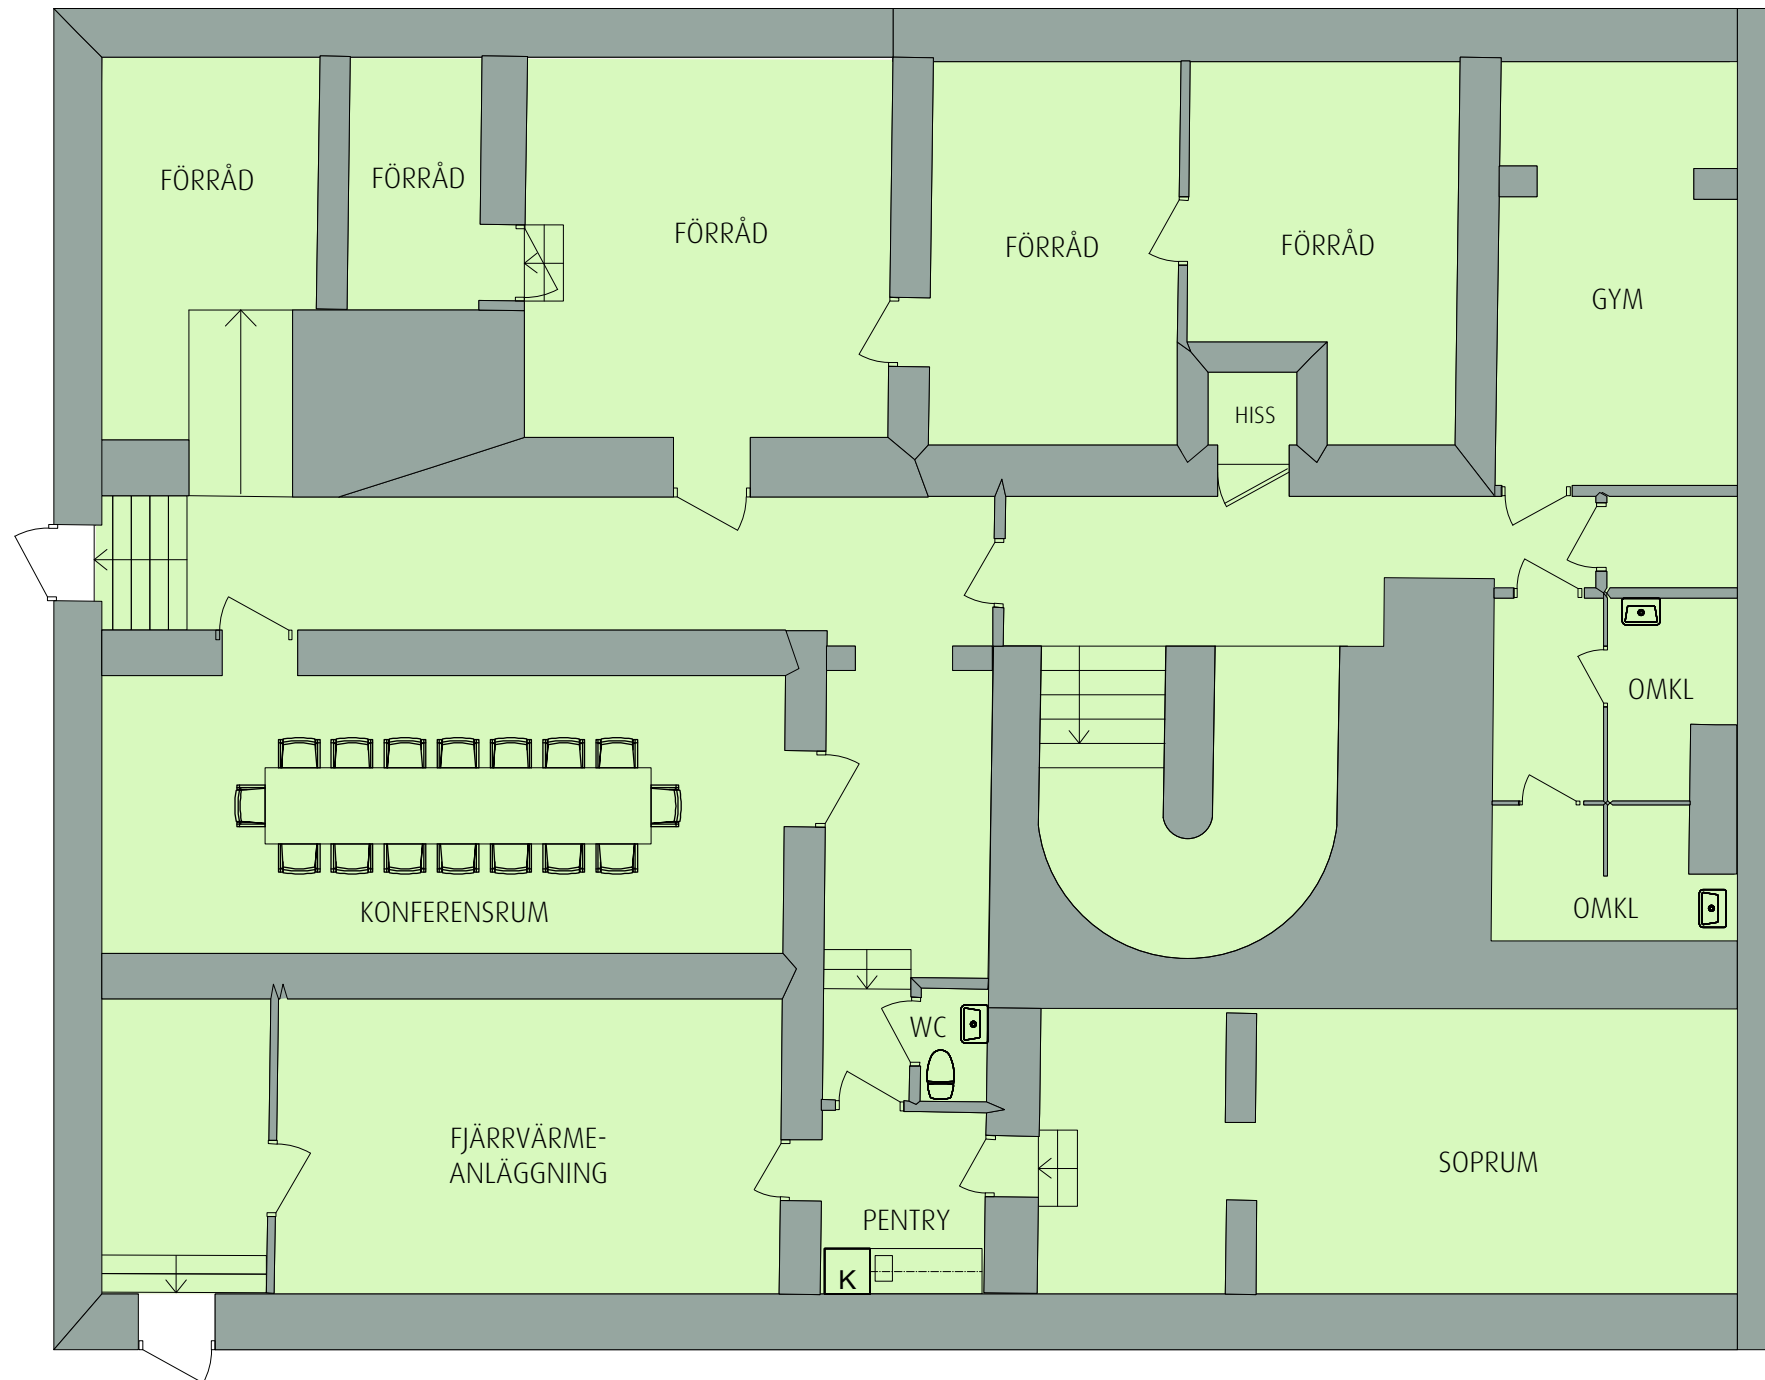

NFF NORDIC AB

SCHINKELSKA HUSET
KORNHAMNSTORG 4
GAMLA STAN, STOCKHOLM
VÅNING 3, CA 293 KVM

nordic:pm

VÅNING 4

RITNING OCH MÅTT BASERAS PÅ ETT ORIGINAL. VISS AVVIKELSE KAN DÄRFÖR FÖREKOMMA.

Format A3 Skala 1 : 100

SCHINKELSKA HUSET
KORNHAMNSTORG 4
GAMLA STAN, STOCKHOLM
VÅNING 4, CA 287 KVM

KÄLLARVÅNING

RITNING OCH MÅTT BASERAS PÅ ETT ORIGINAL. VISS AVVIKELSE KAN DÄRFÖR FÖREKOMMA.

Format A3 Skala 1 : 100

SCHINKELSKA HUSET
KORNHAMNSTORG 4
GAMLA STAN, STOCKHOLM
KÄLLARVÅNING, CA 147 KVM