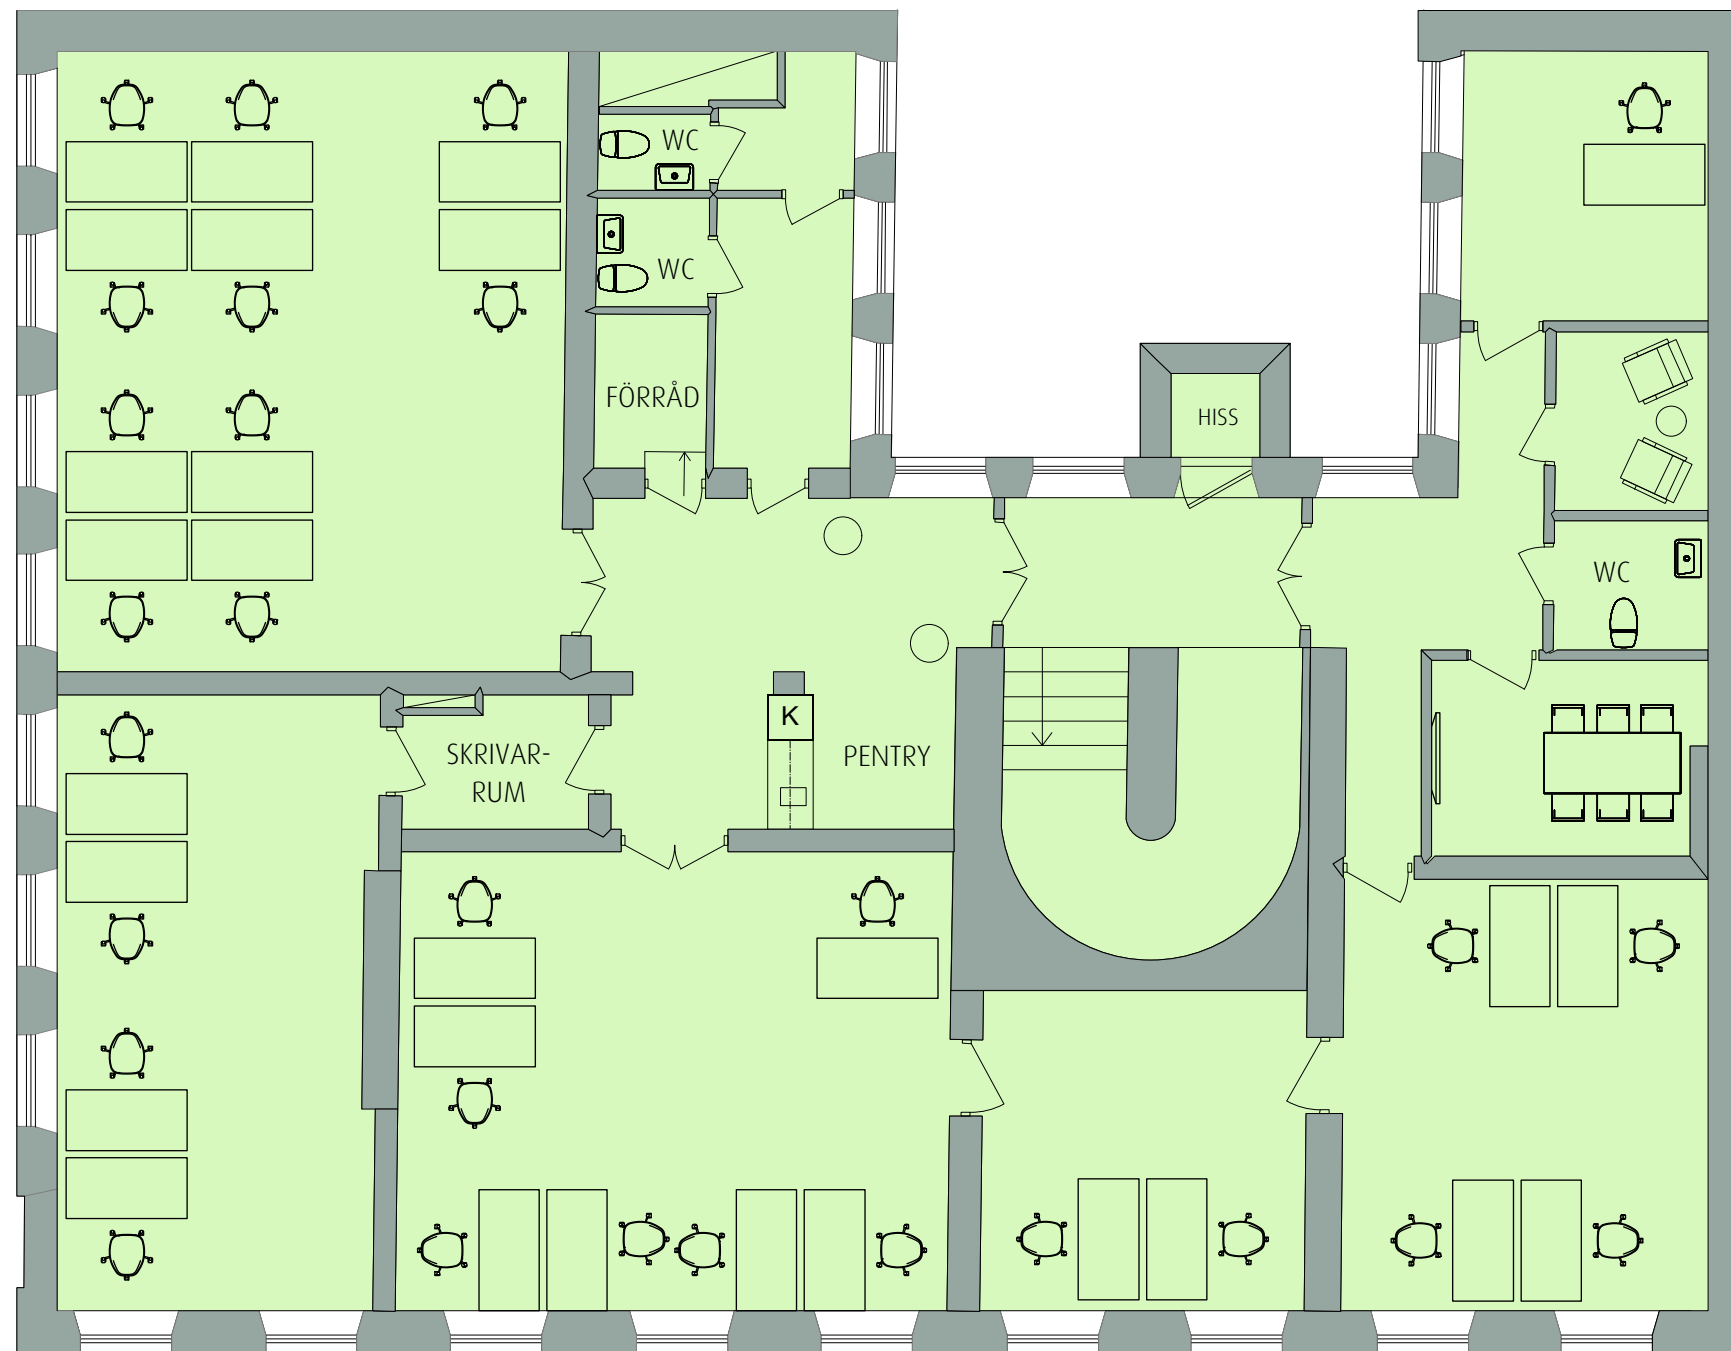

BOTTENVÅNING

ENTRÉ
FRÅN KORNHAMNSTORG 4

RITNING OCH MÅTT BASERAS PÅ ETT ORIGINAL. VISS AVVIKELSE KAN DÄRFÖR FÖREKOMMA.

Format A3 Skala 1 : 100

SCHINKELSKA HUSET
KORNHAMNSTORG 4
GAMLA STAN, STOCKHOLM
BOTTENVÅNING, CA 293 KVM

VÅNING 1

RITNING OCH MÅTT BASERAS PÅ ETT ORIGINAL. VISS AVVIKELSE KAN DÄRFÖR FÖREKOMMA.

Format A3 Skala 1 : 100

SCHINKELSKA HUSET
KORNHAMNSTORG 4
GAMLA STAN, STOCKHOLM
VÅNING 1, CA 293 KVM

VÅNING 2

RITNING OCH MÅTT BASERAS PÅ ETT ORIGINAL. VISS AVVIKELSE KAN DÄRFÖR FÖREKOMMA.

Format A3 Skala 1 : 100

SCHINKELSKA HUSET
KORNHAMNSTORG 4
GAMLA STAN, STOCKHOLM
VÅNING 2, CA 294 KVM

VÅNING 3

RITNING OCH MÅTT BASERAS PÅ ETT ORIGINAL. VISS AVVIKELSE KAN DÄRFÖR FÖREKOMMA.

Format A3 Skala 1 : 100