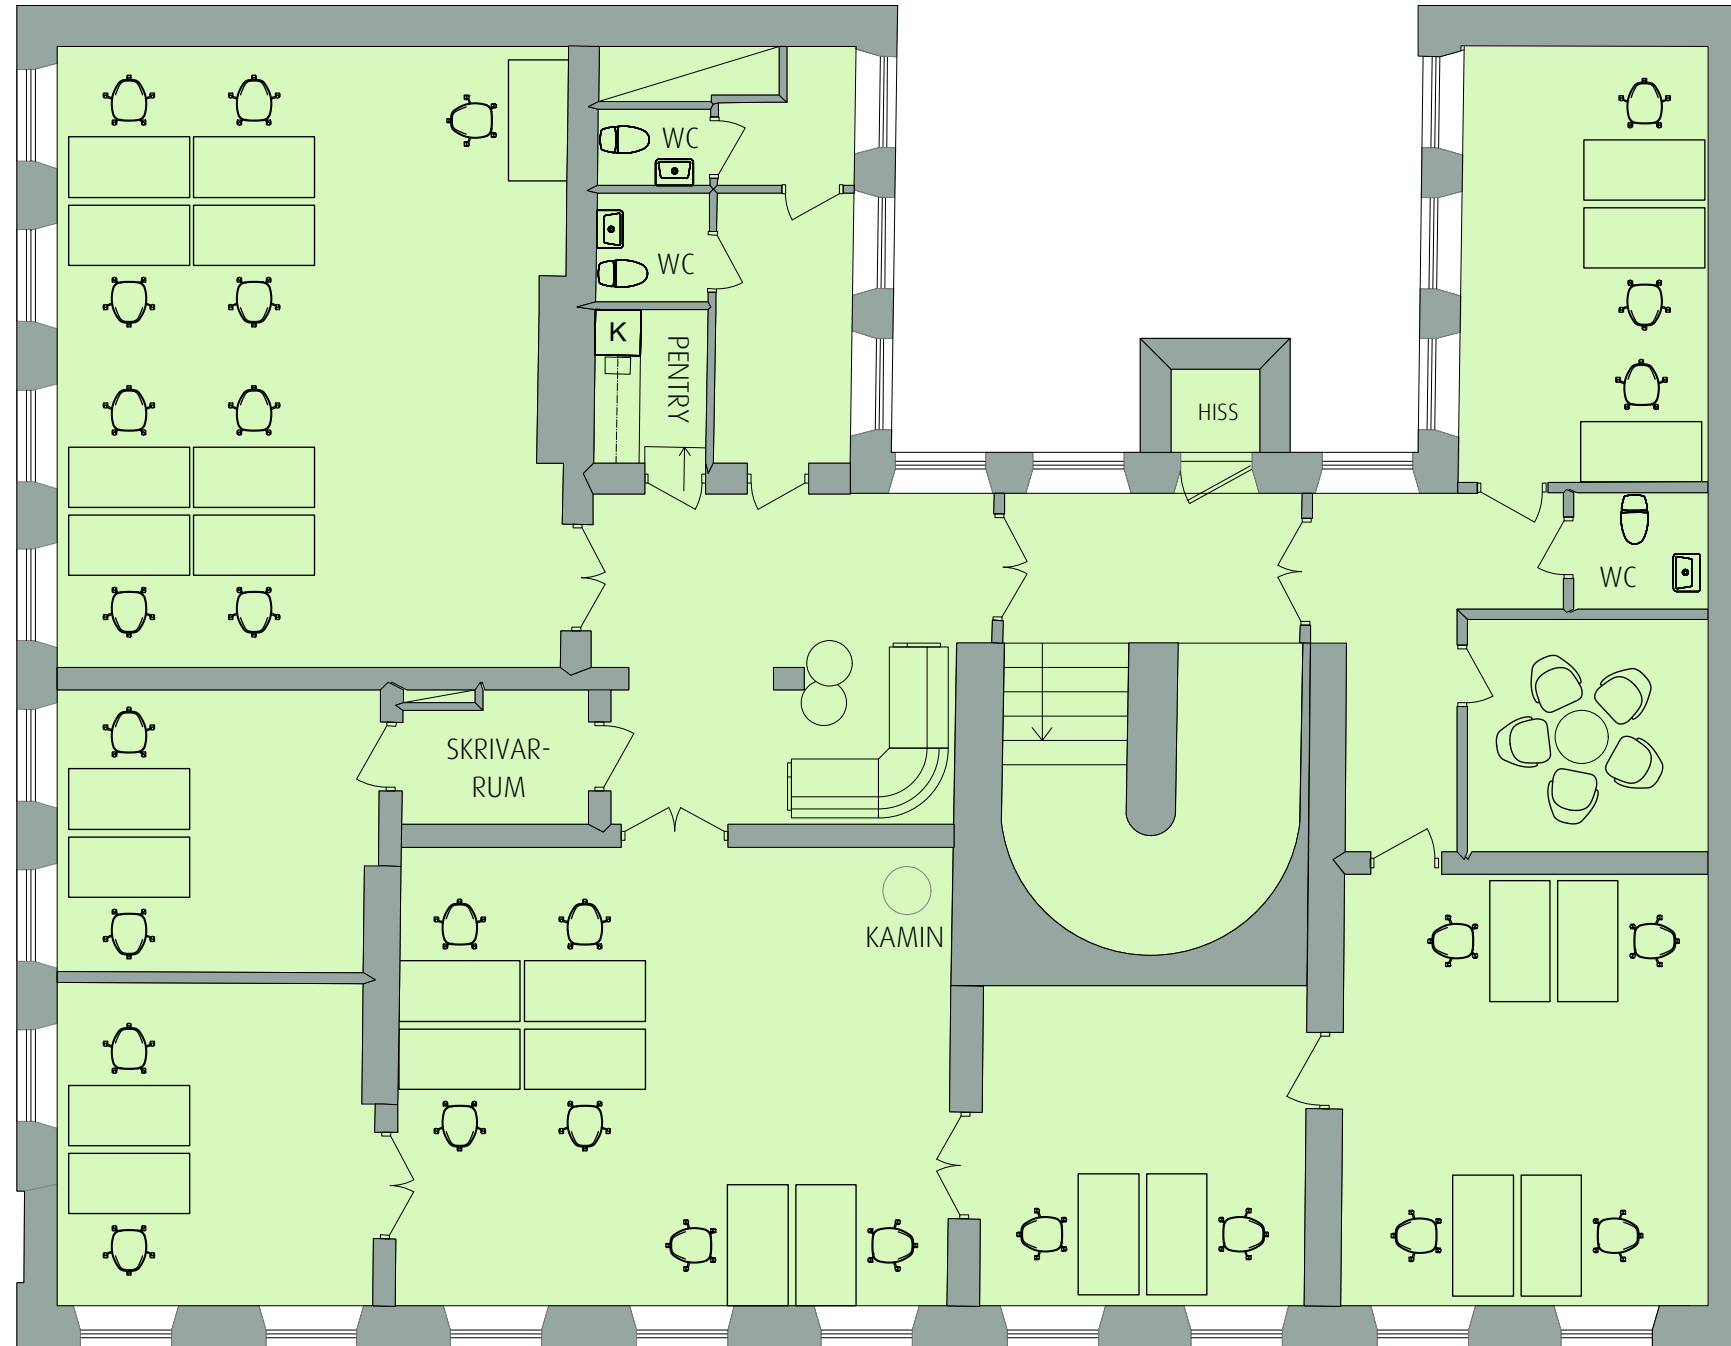

BOTTENVÅNING

ENTRÉ
FRÅN KORNHAMNSTORG 4

RITNING OCH MÅTT BASERAS PÅ ETT ORIGINAL. VISS AVVIKELSE KAN DÄRFÖR FÖREKOMMA.

Format A3 Skala 1 : 100

SCHINKELSKA HUSET
KORNHAMNSTORG 4
GAMLA STAN, STOCKHOLM
BOTTENVÅNING, CA 293 KVM

VÅNING 1

RITNING OCH MÅTT BASERAS PÅ ETT ORIGINAL. VISS AVVIKELSE KAN DÄRFÖR FÖREKOMMA.

Format A3 Skala 1 : 100

SCHINKELSKA HUSET
KORNHAMNSTORG 4
GAMLA STAN, STOCKHOLM
VÅNING 1, CA 293 KVM

VÅNING 2

RITNING OCH MÅTT BASERAS PÅ ETT ORIGINAL. VISS AVVIKELSE KAN DÄRFÖR FÖREKOMMA.

Format A3 Skala 1 : 100

SCHINKELSKA HUSET
KORNHAMNSTORG 4
GAMLA STAN, STOCKHOLM
VÅNING 2, CA 294 KVM

VÅNING 3

RITNING OCH MÅTT BASERAS PÅ ETT ORIGINAL. VISS AVVIKELSE KAN DÄRFÖR FÖREKOMMA.

Format A3 Skala 1 : 100