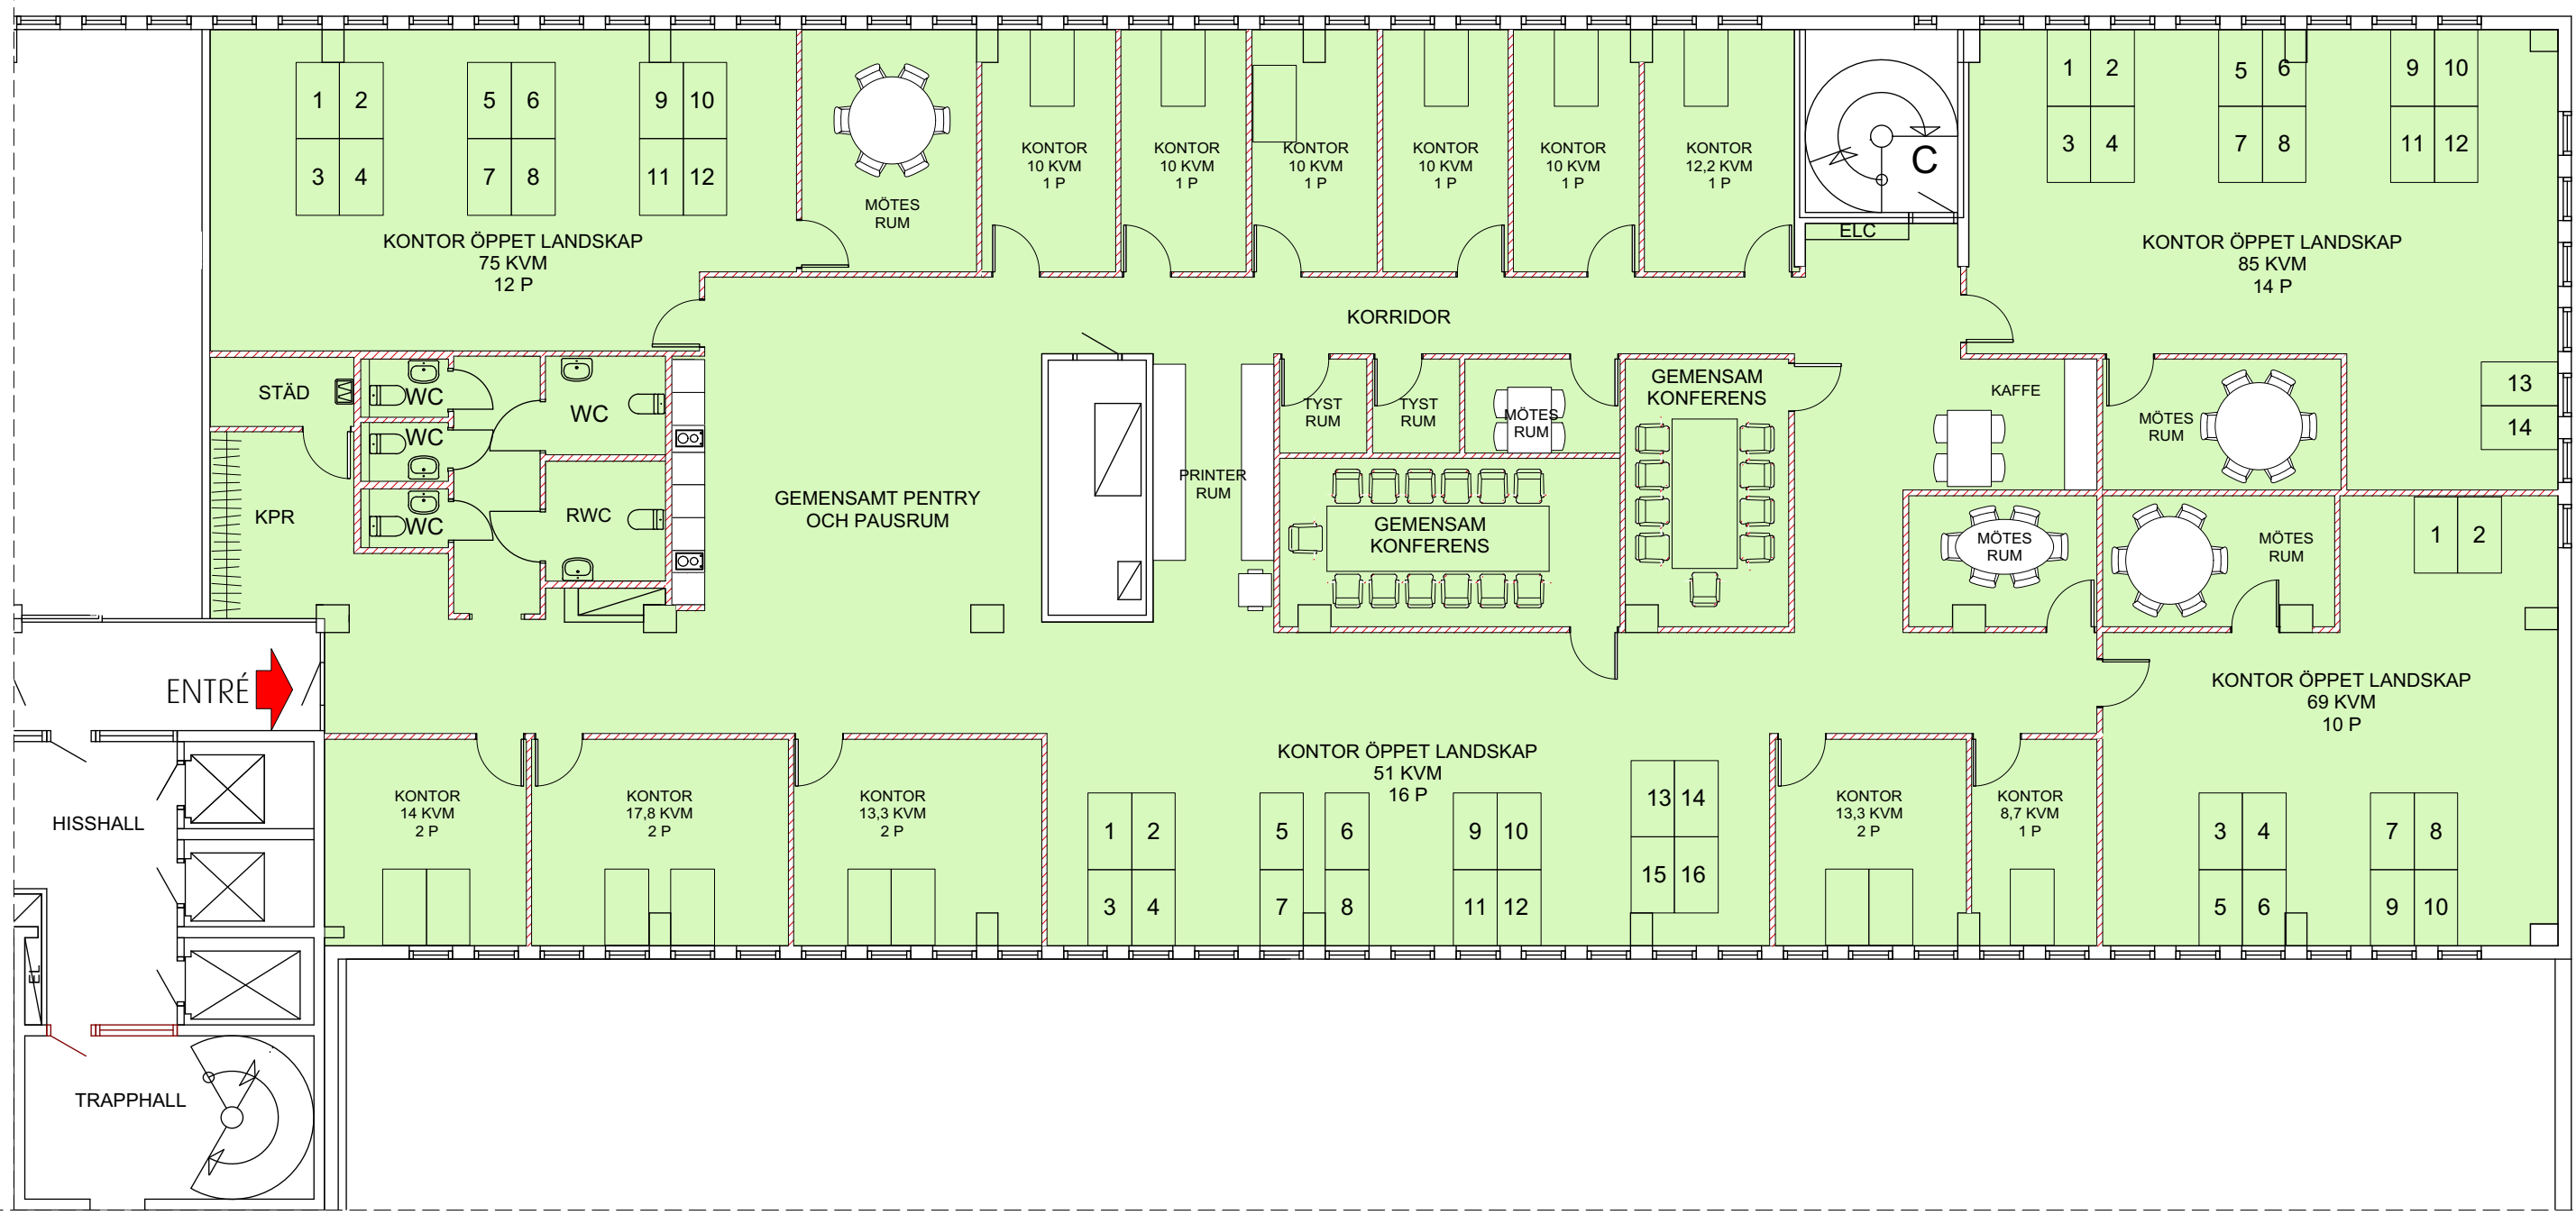

RITNING OCH MÅTT BASERAS PÅ ETT ORIGINAL. VISS AVVIKELSE KAN DÄRFÖR FÖREKOMMA.

Format A3 Skala 1 : 125

STENDÖREN

GRÄDDÖ 2
FRYKSDALSBACKEN 12
PLAN 2
KONTORSGEMENSKAP
KONTOR: 689 KVM

nordic:pm