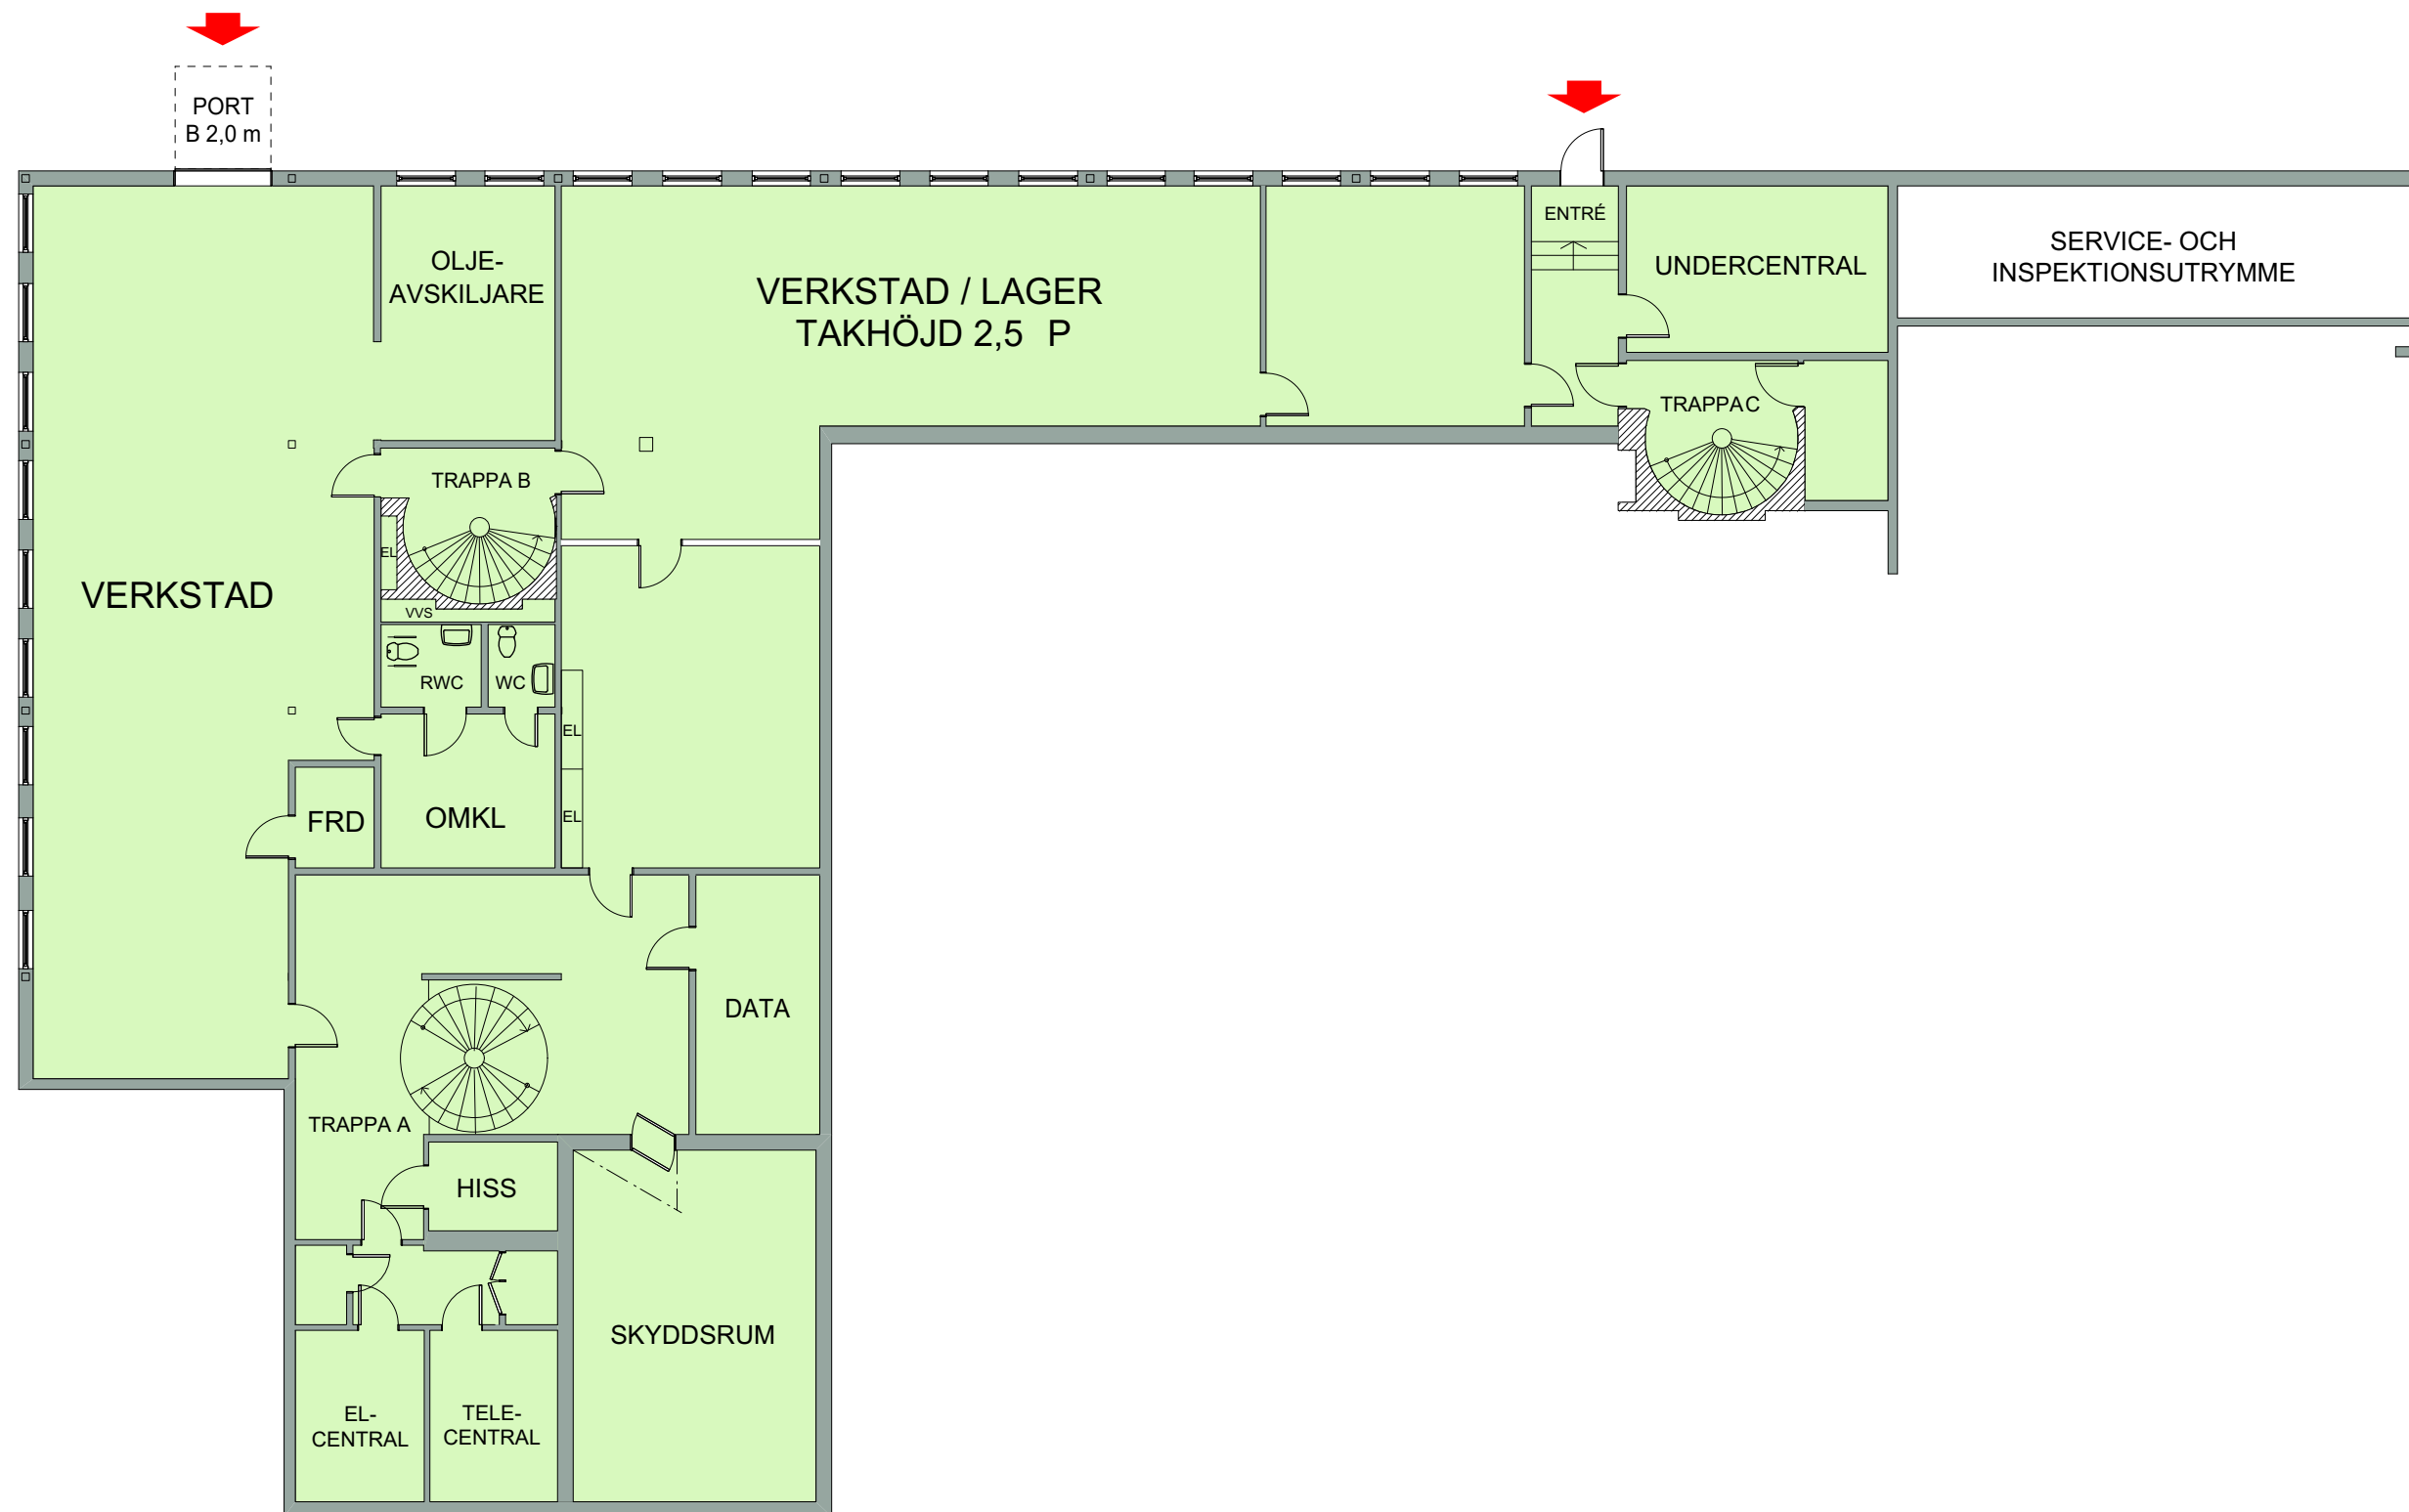

RITNING OCH MÅTT BASERAS PÅ ETT ORIGINAL. VISS AVVIKELSE KAN DÄRFÖR FÖREKOMMA.

Format A3 Skala 1 : 150

KV. MÖRTÖ 7
FRYKSDALSBACKEN 26-28
LARSBODA, FARSTA
988 KVM, PLAN 2

RITNING OCH MÄTT BASERAS PÅ ETT ORIGINAL. VISS AVVIKELSE KAN DÄRFÖR FÖREKOMMA.

Format A3 Skala 1 : 150

STENDÖRREN

KV. MÖRTÖ 7
FRYKSDALSBACKEN 26-28
LARSBODA, FARSTA

nordic:pm

RITNING OCH MÅTT BASERAS PÅ ETT ORIGINAL. VISS AVVIKELSE KAN DÄRFÖR FÖREKOMMA.

Format A3 Skala 1 : 150

STENDÖRREN

K9. MÖRTÖ 7
FRYKSDALSBACKEN 26-28
LARSBODA, FARSTA
. 90 PDAN

nordic:pm