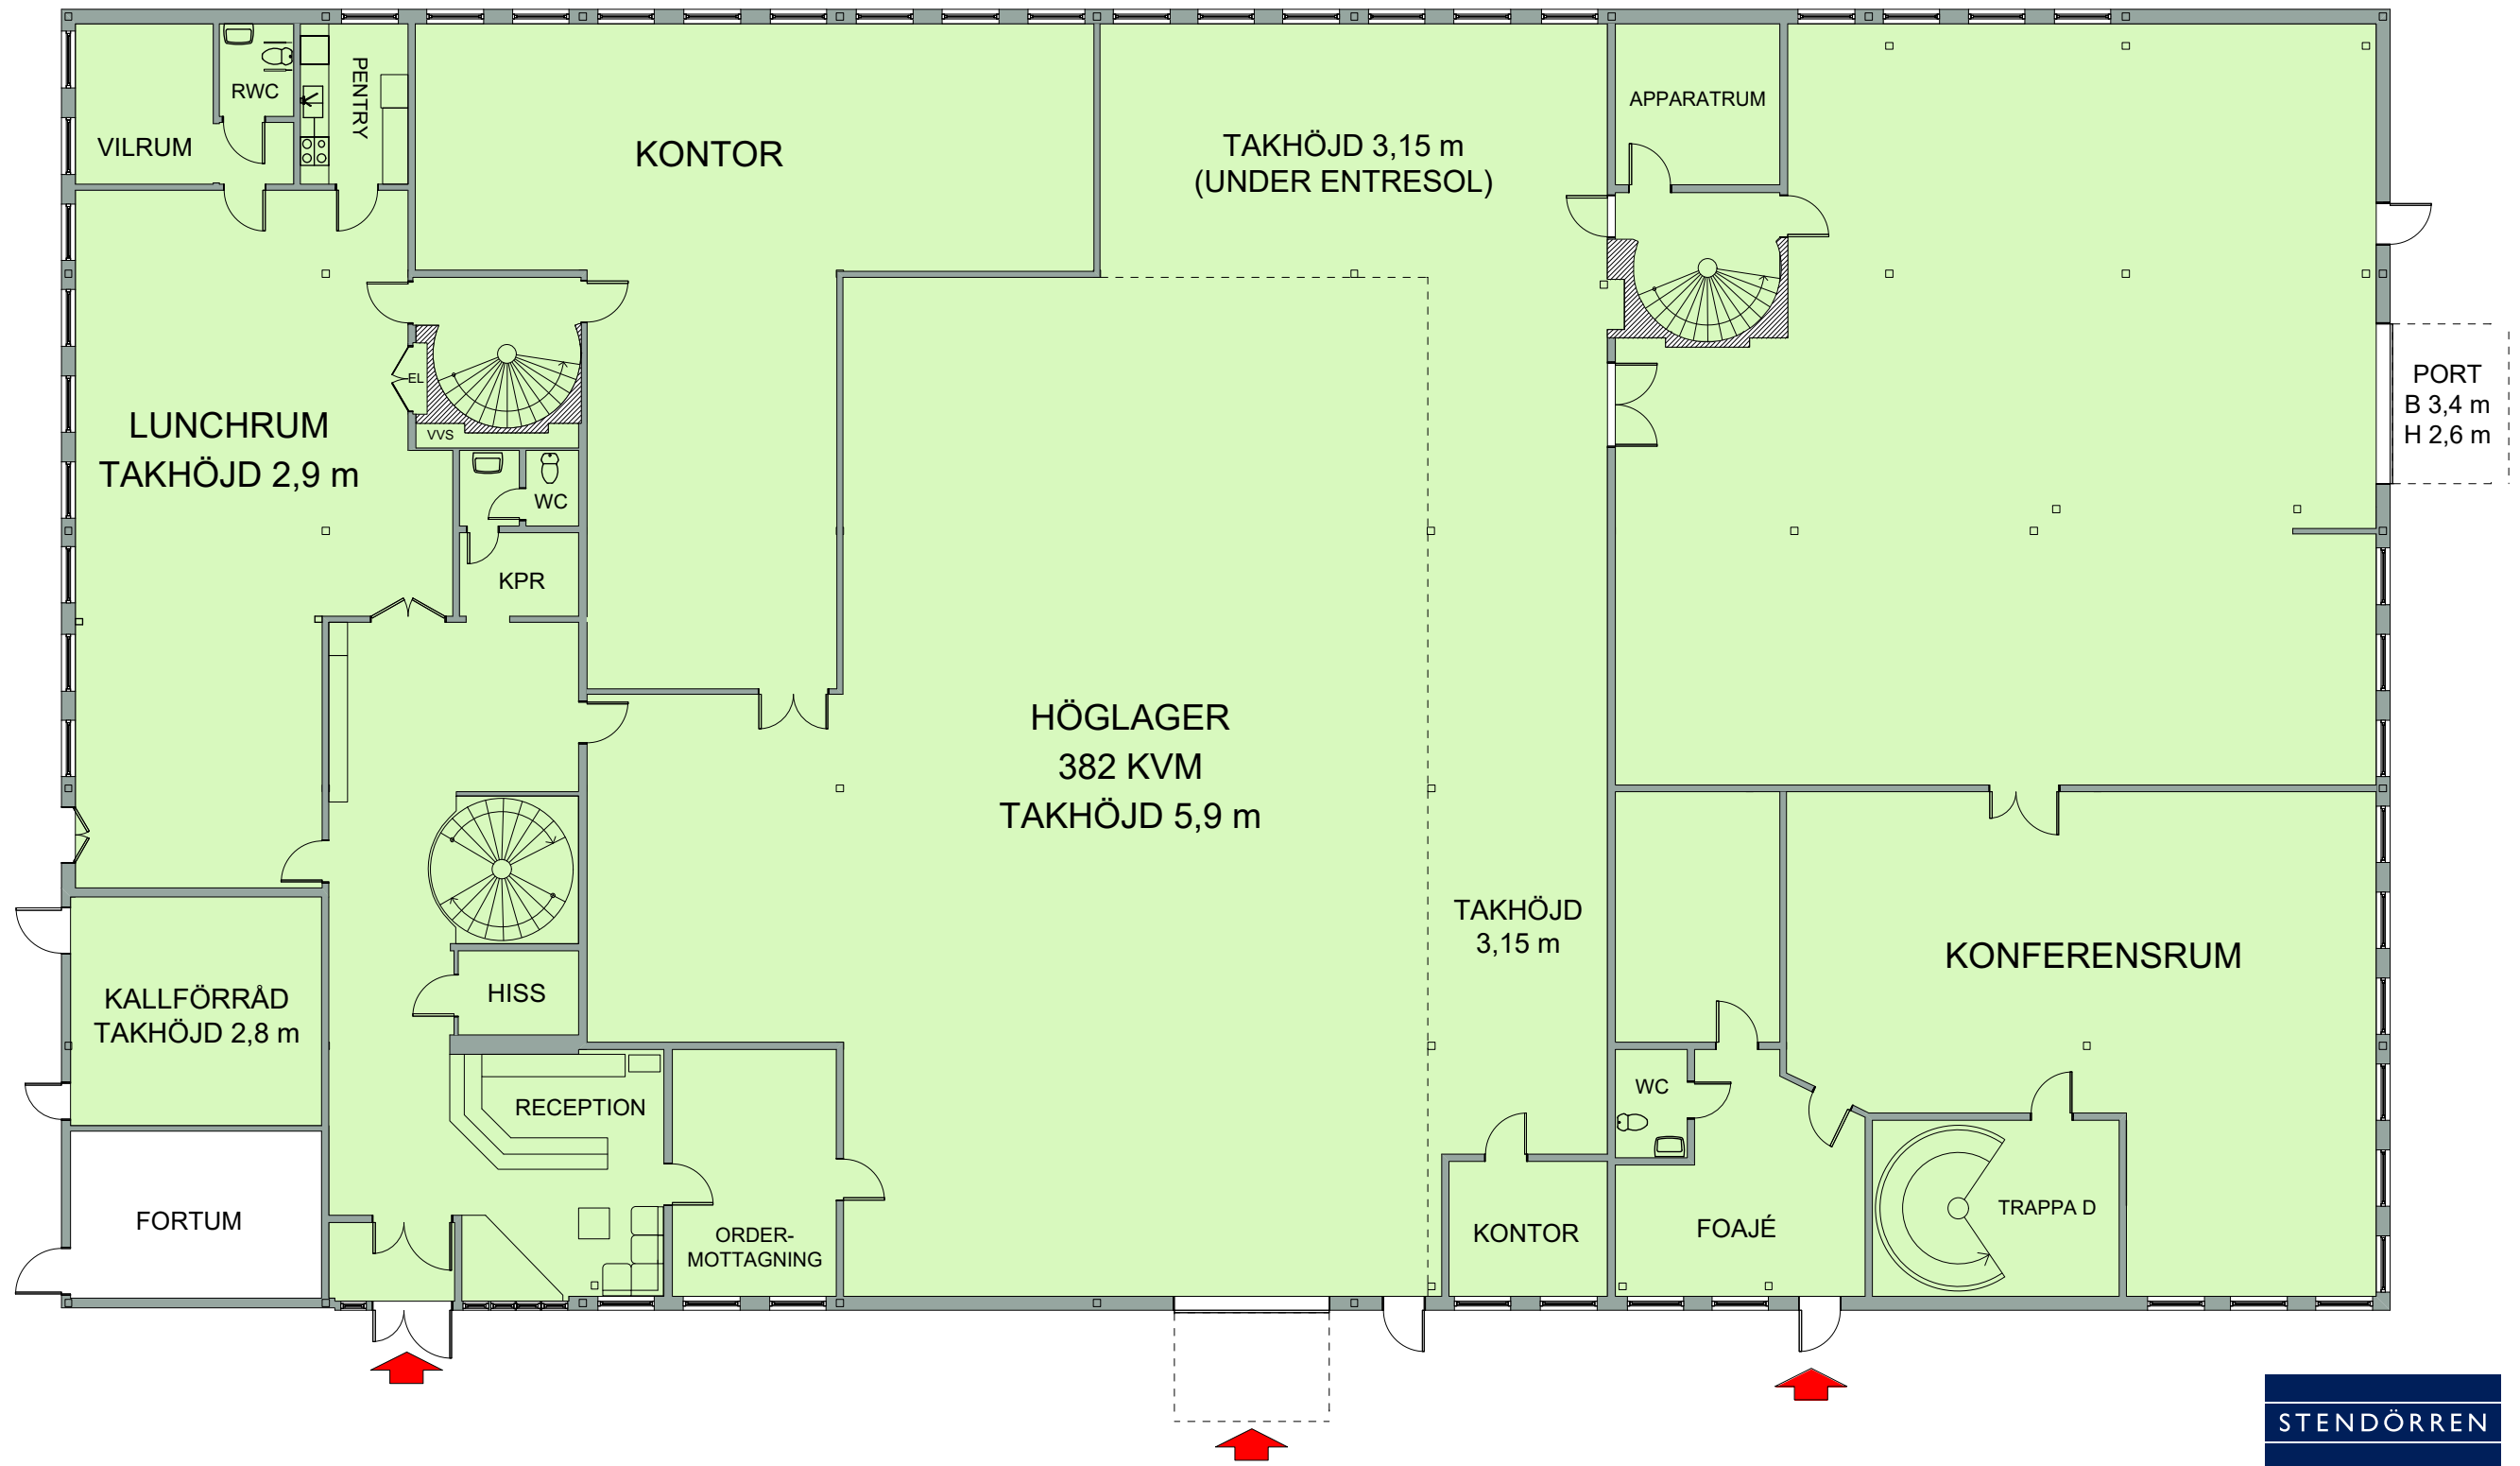

RITNING OCH MÅTT BASERAS PÅ ETT ORIGINAL. VISS AVVIKELSE KAN DÄRFÖR FÖREKOMMA.

Format A3 Skala 1 : 150

KV. MÖRTÖ 7
FRYKSDALSBACKEN 26-28
LARSBODA, FARSTA
988 KVM, PLAN 2

RITNING OCH MÄTT BASERAS PÅ ETT ORIGINAL. VISS AVVIKELSE KAN DÄRFÖR FÖREKOMMA.

Format A3 Skala 1 : 150

STENDÖRREN

KV. MÖRTÖ 7
FRYKSDALSBACKEN 26-28
LARSBODA, FARSTA

nordic:pm

RITNING OCH MÅTT BASERAS PÅ ETT ORIGINAL. VISS AVVIKELSE KAN DÄRFÖR FÖREKOMMA.

Format A3 Skala 1 : 150

STENDÖRREN

K9. MÖRTÖ 7
FRYKSDALSBACKEN 26-28
LARSBODA, FARSTA
. 90 PDAN

nordic:pm