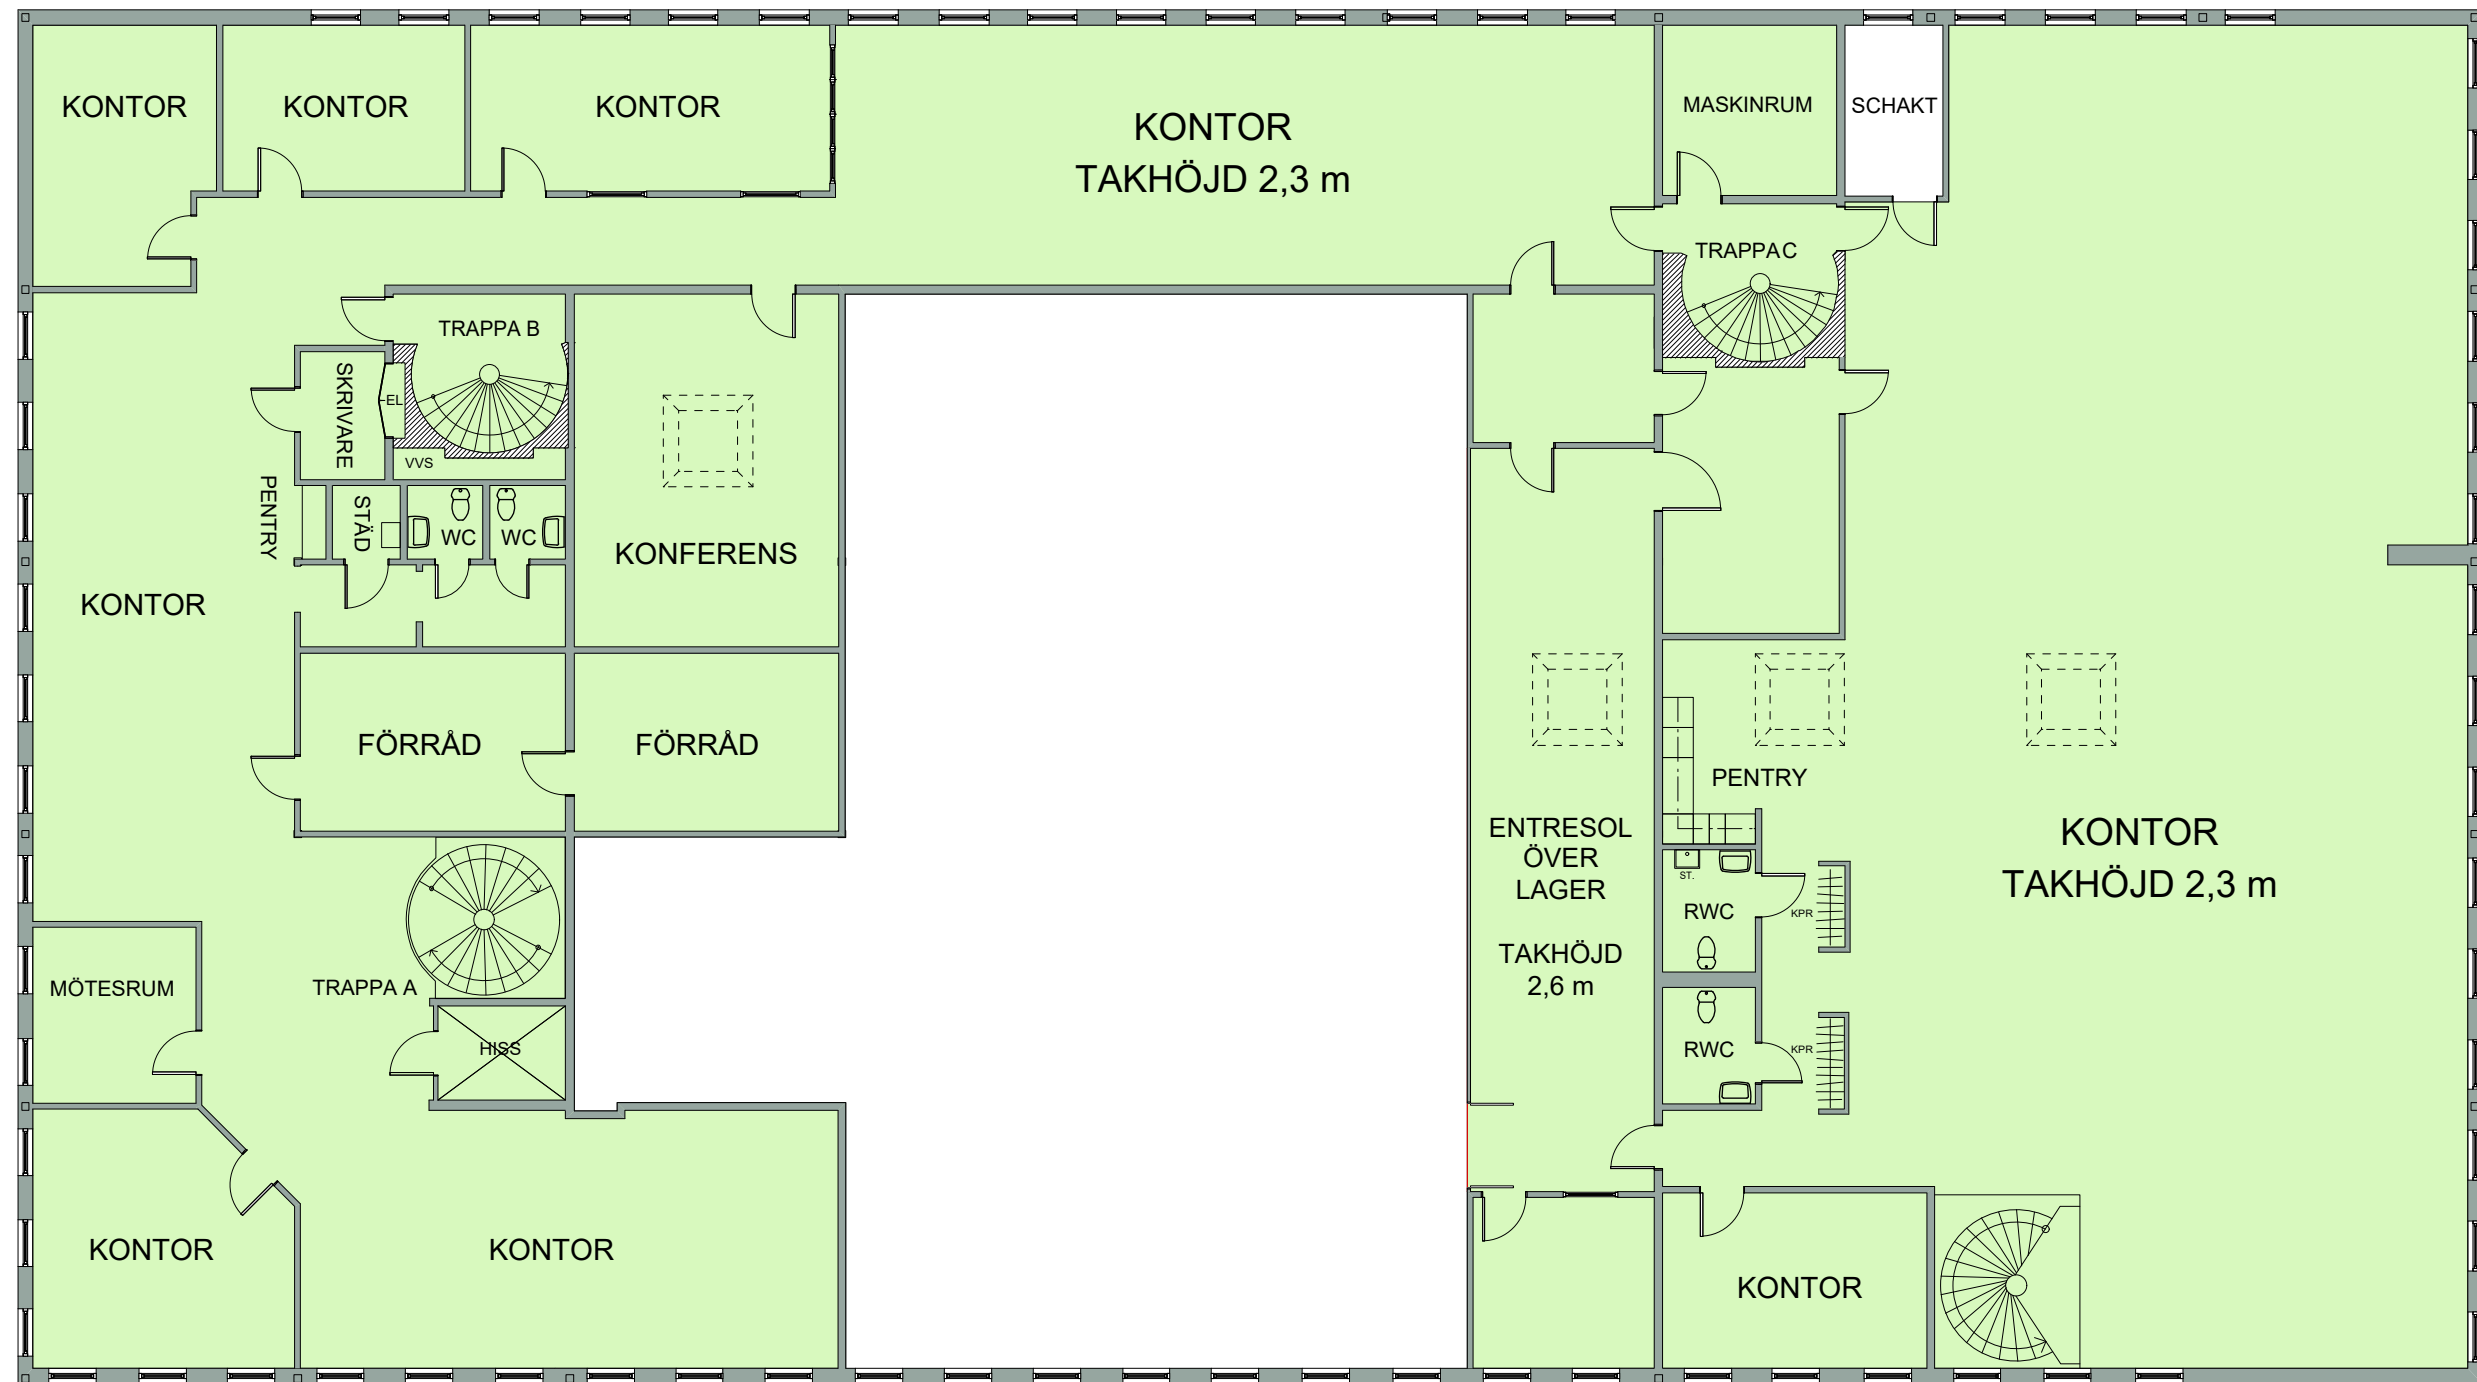

RITNING OCH MÅTT BASERAS PÅ ETT ORIGINAL. VISS AVVIKELSE KAN DÄRFÖR FÖREKOMMA.

Format A3 Skala 1 : 150

KV. MÖRTÖ 7
FRYKSDALSBACKEN 26-28
LARSBODA, FARSTA
988 KVM, PLAN 2

RITNING OCH MÄTT BASERAS PÅ ETT ORIGINAL. VISS AVVIKELSE KAN DÄRFÖR FÖREKOMMA.

Format A3 Skala 1 : 150

STENDÖRREN

KV. MÖRTÖ 7
FRYKSDALSBACKEN 26-28
LARSBODA, FARSTA

nordic:pm

RITNING OCH MÅTT BASERAS PÅ ETT ORIGINAL. VISS AVVIKELSE KAN DÄRFÖR FÖREKOMMA.

Format A3 Skala 1 : 150

STENDÖRREN

K9. MÖRTÖ 7
FRYKSDALSBACKEN 26-28
LARSBODA, FARSTA
. 90 PDAN

nordic:pm