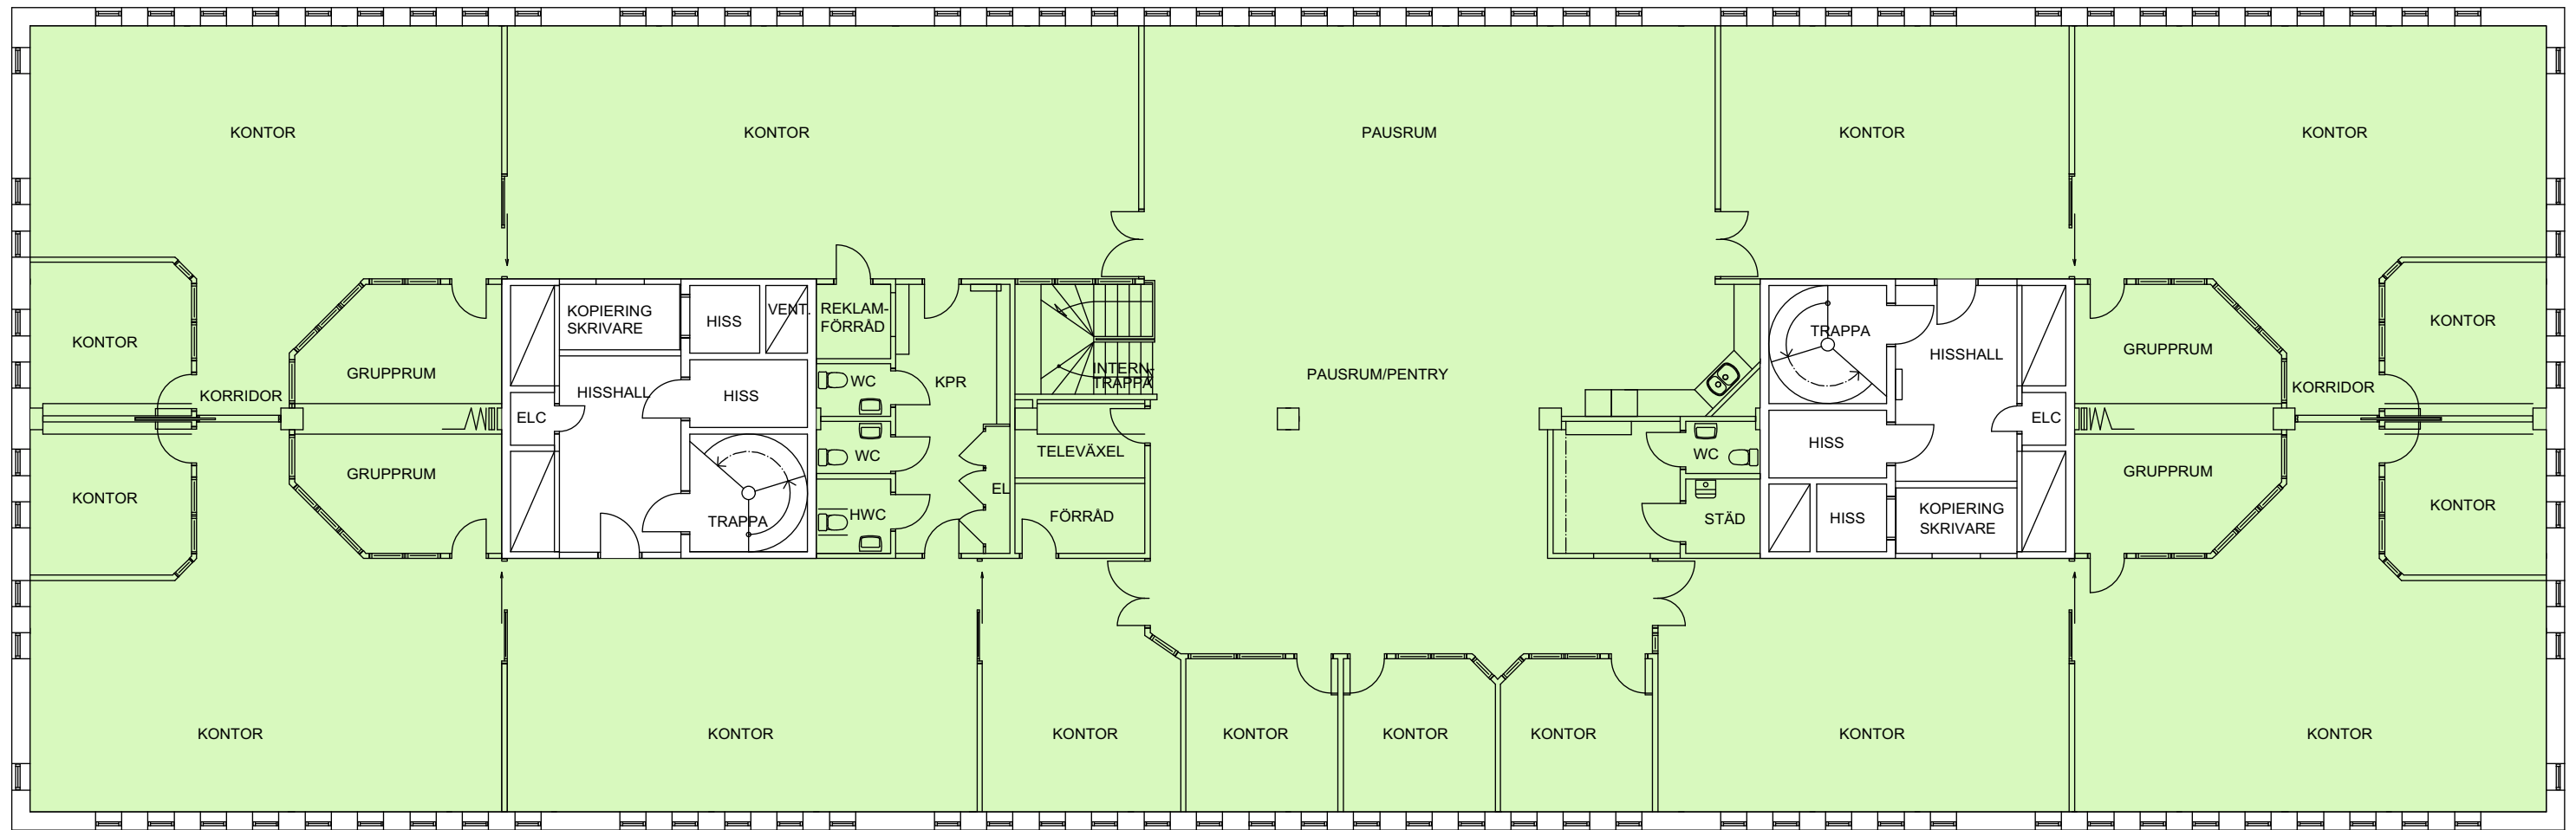

RITNING OCH MÅTT BASERAS PÅ ETT ORIGINAL. VISS AVVIKELSE KAN DÄRFÖR FÖREKOMMA.

Format A3 Skala 1 : 150

GRÄDDÖ 4
 MÅRBACKAGATAN 31
 PLAN 2
 KONTOR: 944 KVM