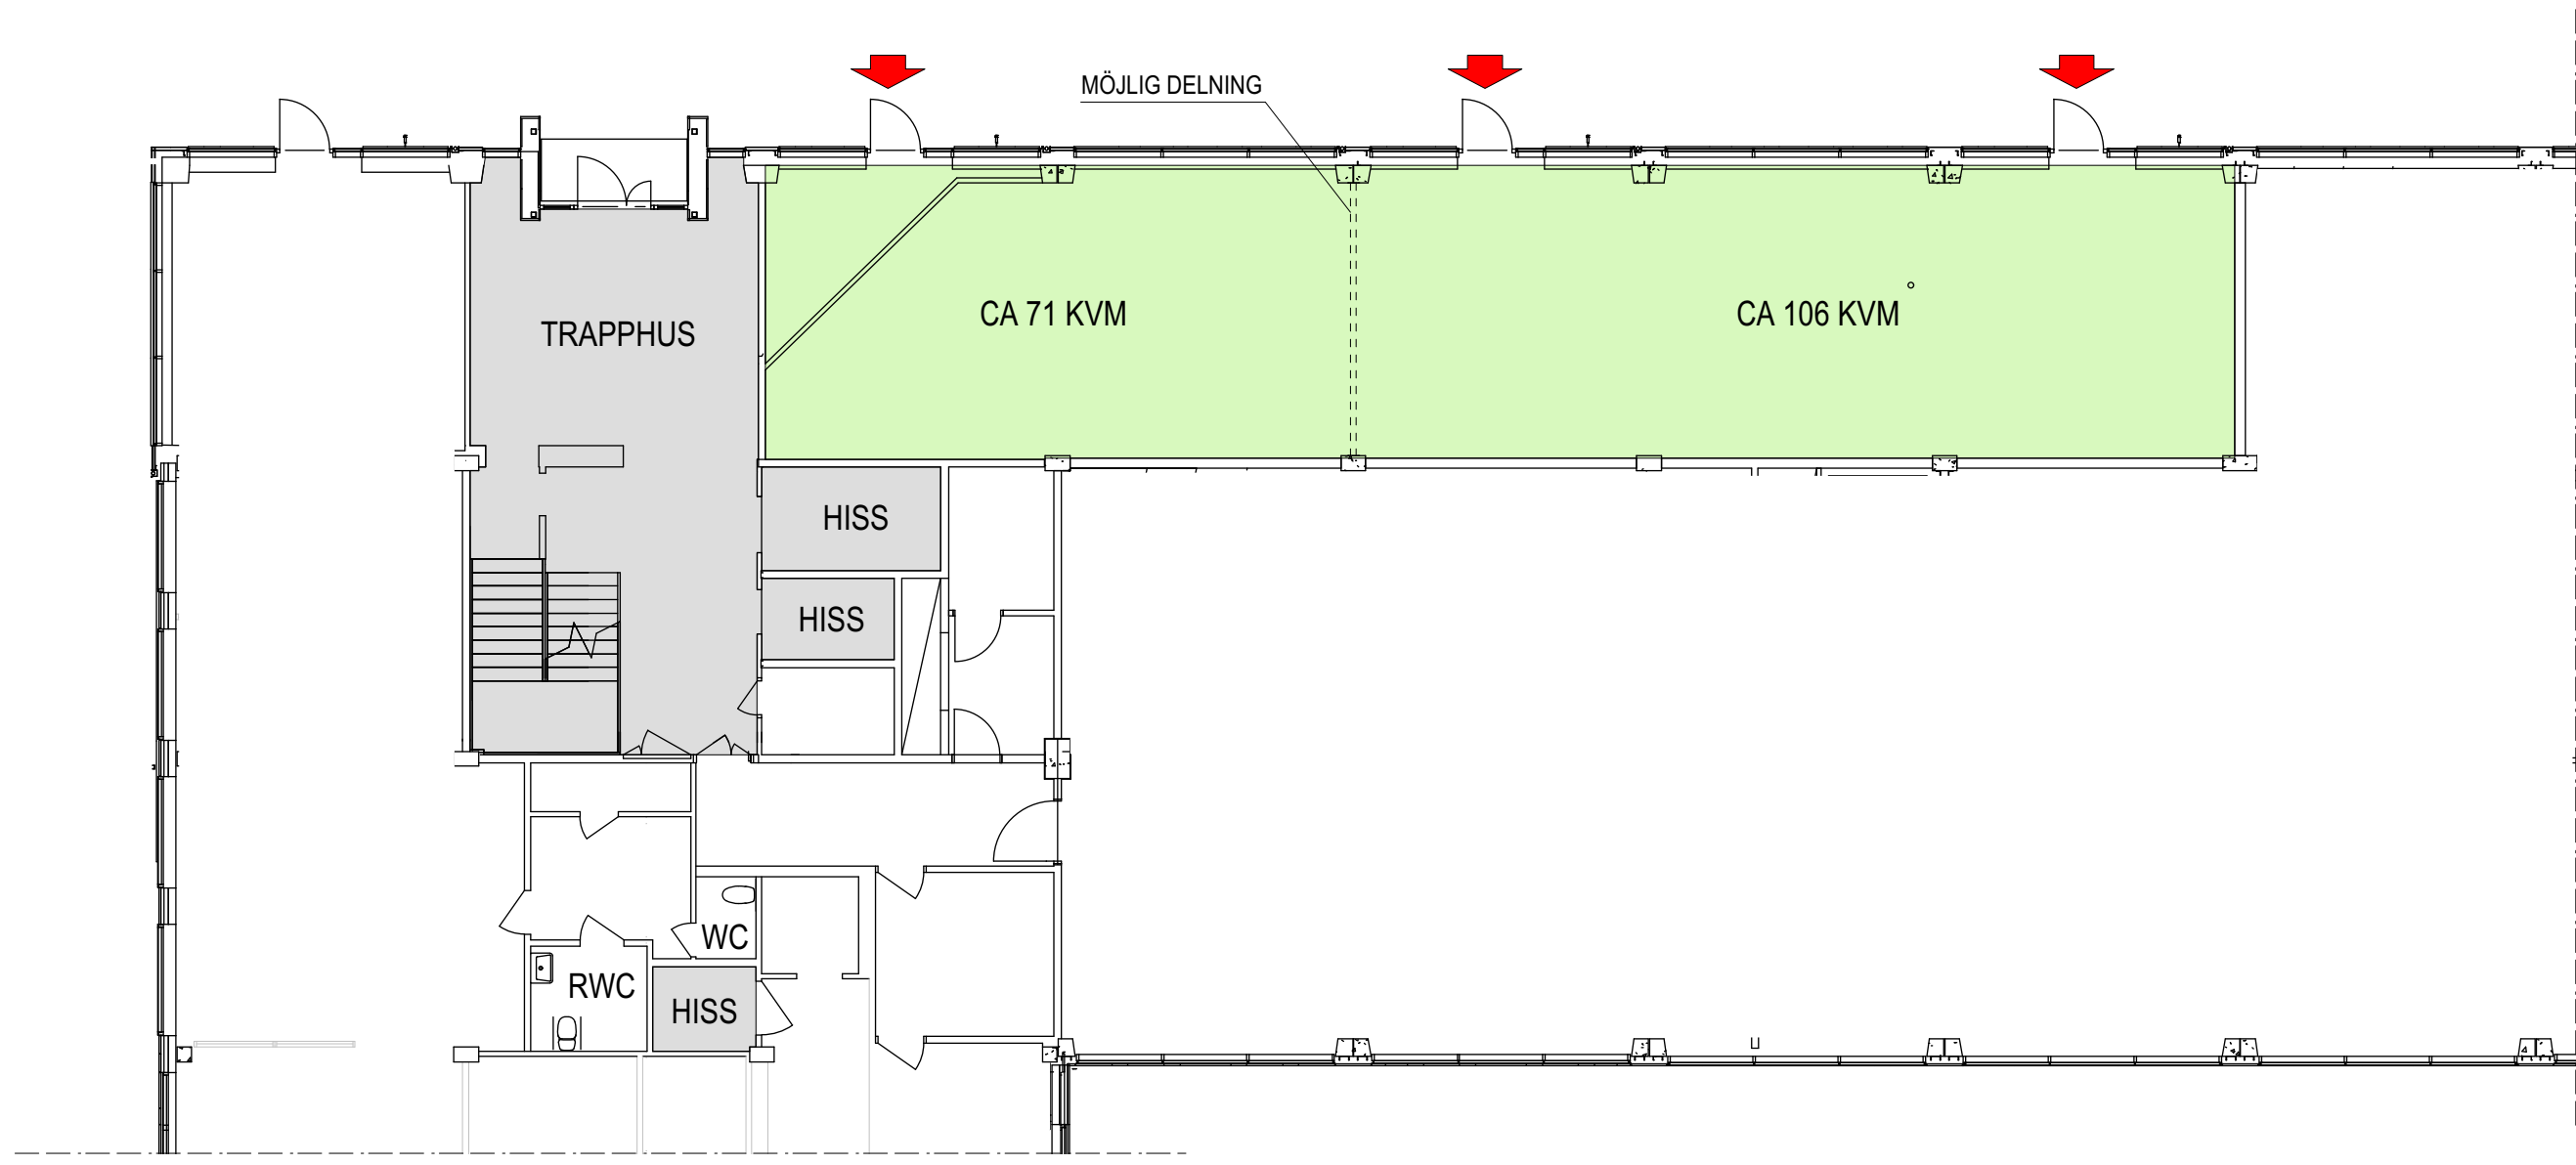

RITNING OCH MÅTT BASERAS PÅ ETT ORIGINAL. VISS AVVIKELSE KAN DÄRFÖR FÖREKOMMA.

Skala 1:150 i A3 -Format

2018-08-27

Hemfosa
FASTIGHETER

HANINGE, NAJADEN
SÖDERBYMALM 3:462,
RUDSJÖTERRASSEN 1
GATUPLAN (VÅN 5)
BUTIK CA 177 KVM