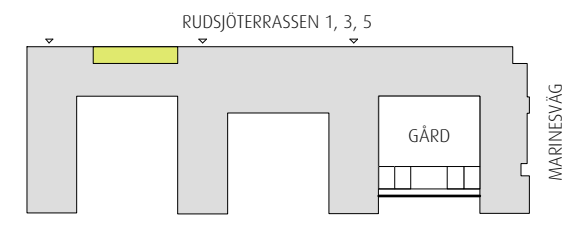

RITNING OCH MÅTT BASERAS PÅ ETT ORIGINAL. VISS AVVIKELSE KAN DÄRFÖR FÖREKOMMA.

Skala 1:150 i A3 -Format

2018-08-27

Hemfosa
FASTIGHETER

HANINGE, NAJADEN
SÖDERBYMALM 3:462,
RUDSJÖTERRASSEN 1
GATUPLAN (VÅN 5)
BUTIK CA 177 KVM