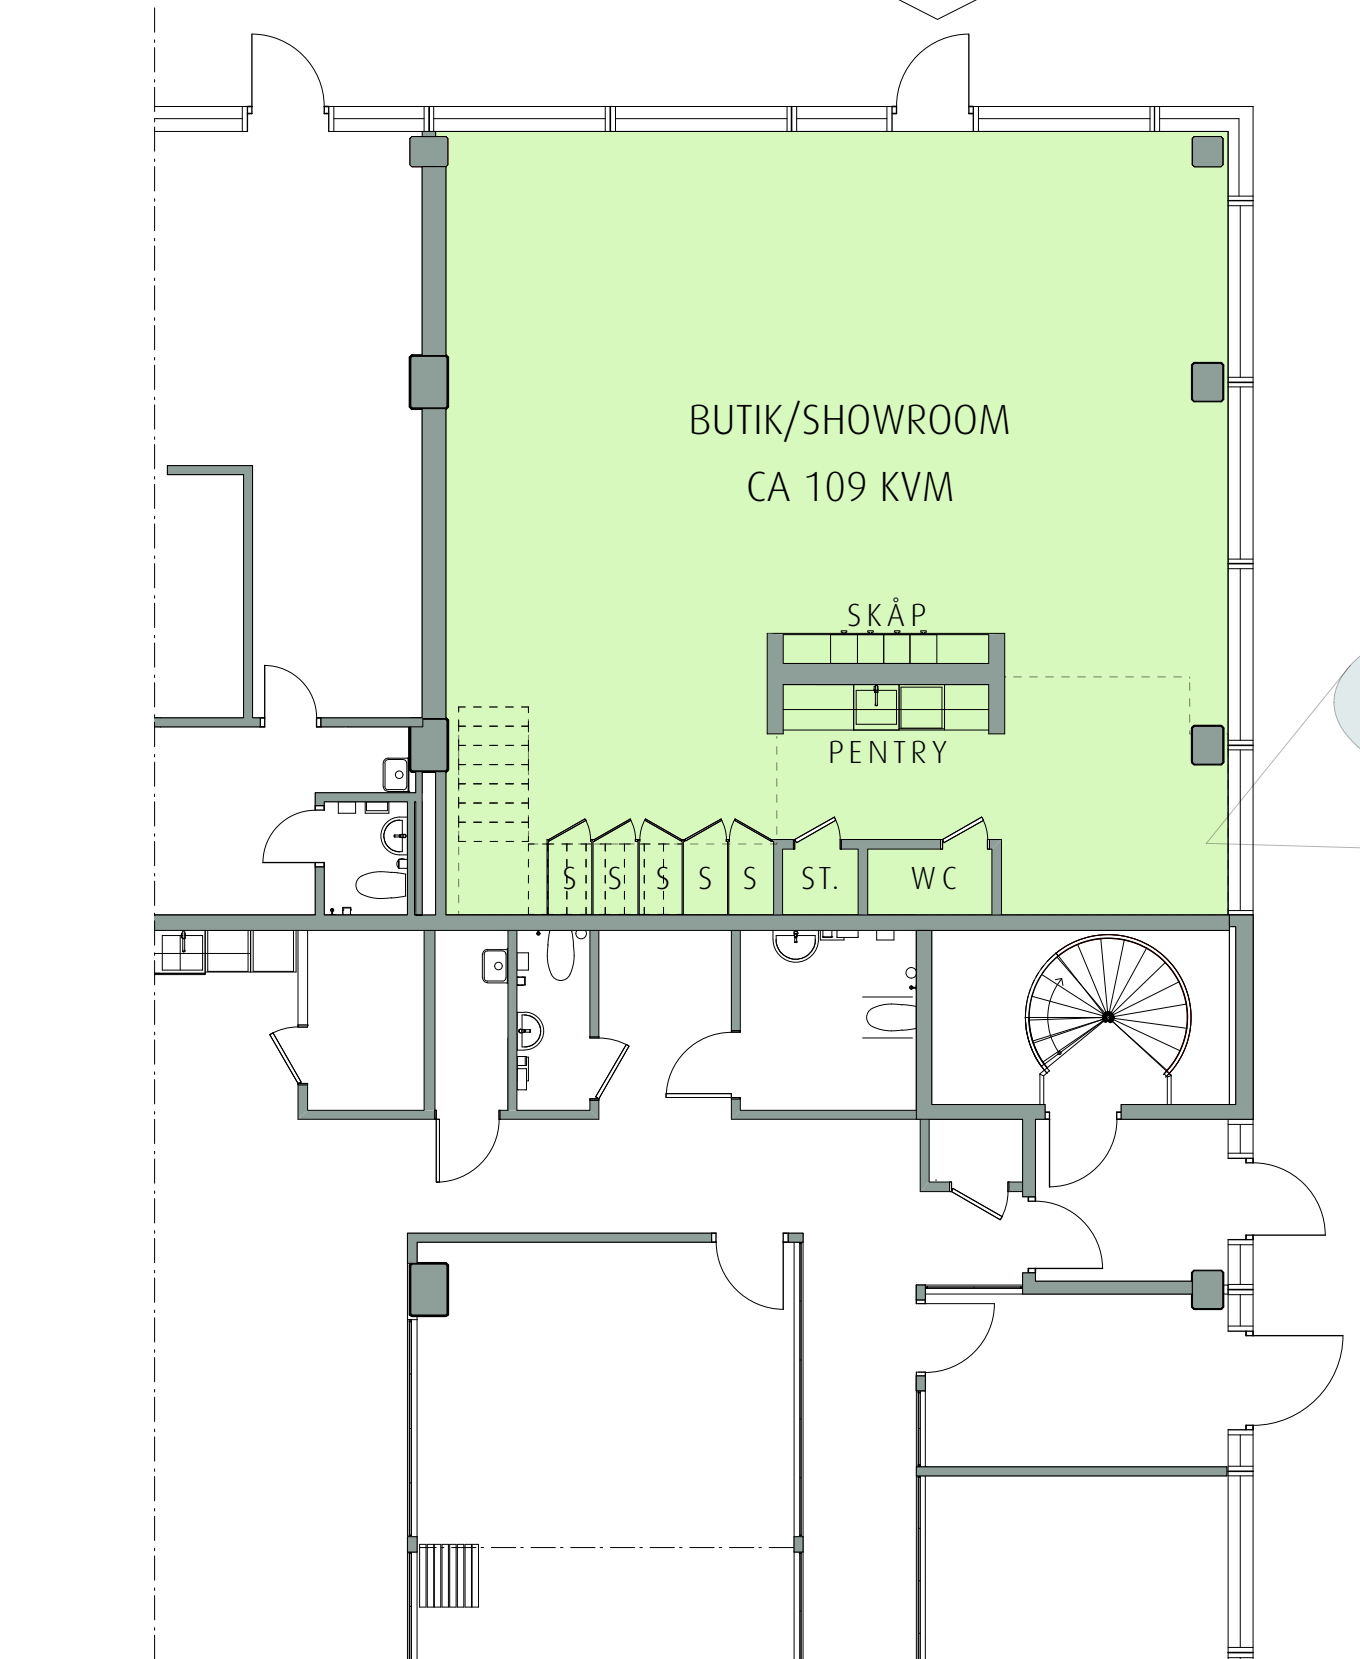

RITNING OCH MÅTT BASERAS PÅ ETT ORIGINAL. VISS AVVIKELSE KAN DÄRFÖR FÖREKOMMA.

EVENEMANGSGATAN

ENTRÉ

Skala 1:100 i A3 -Format

SOLNA,
UARDA 7
EVENEMANGSGATAN 17
GATUPLAN
BUTIK/SHOWROOM, CA 109 KVM