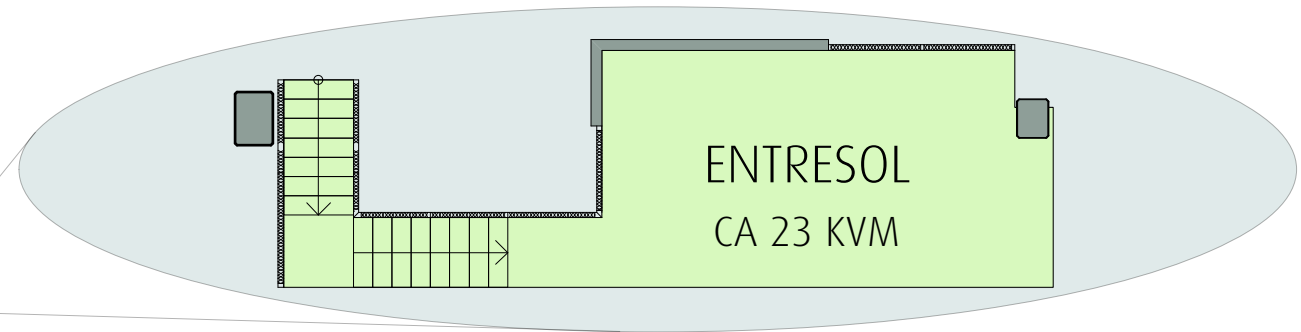

RITNING OCH MÅTT BASERAS PÅ ETT ORIGINAL. VISS AVVIKELSE KAN DÄRFÖR FÖREKOMMA.

EVENEMANGSGATAN

ENTRÉ

Skala 1:100 i A3 -Format

SOLNA,
UARDA 7
EVENEMANGSGATAN 17
GATUPLAN
BUTIK/SHOWROOM, CA 109 KVM