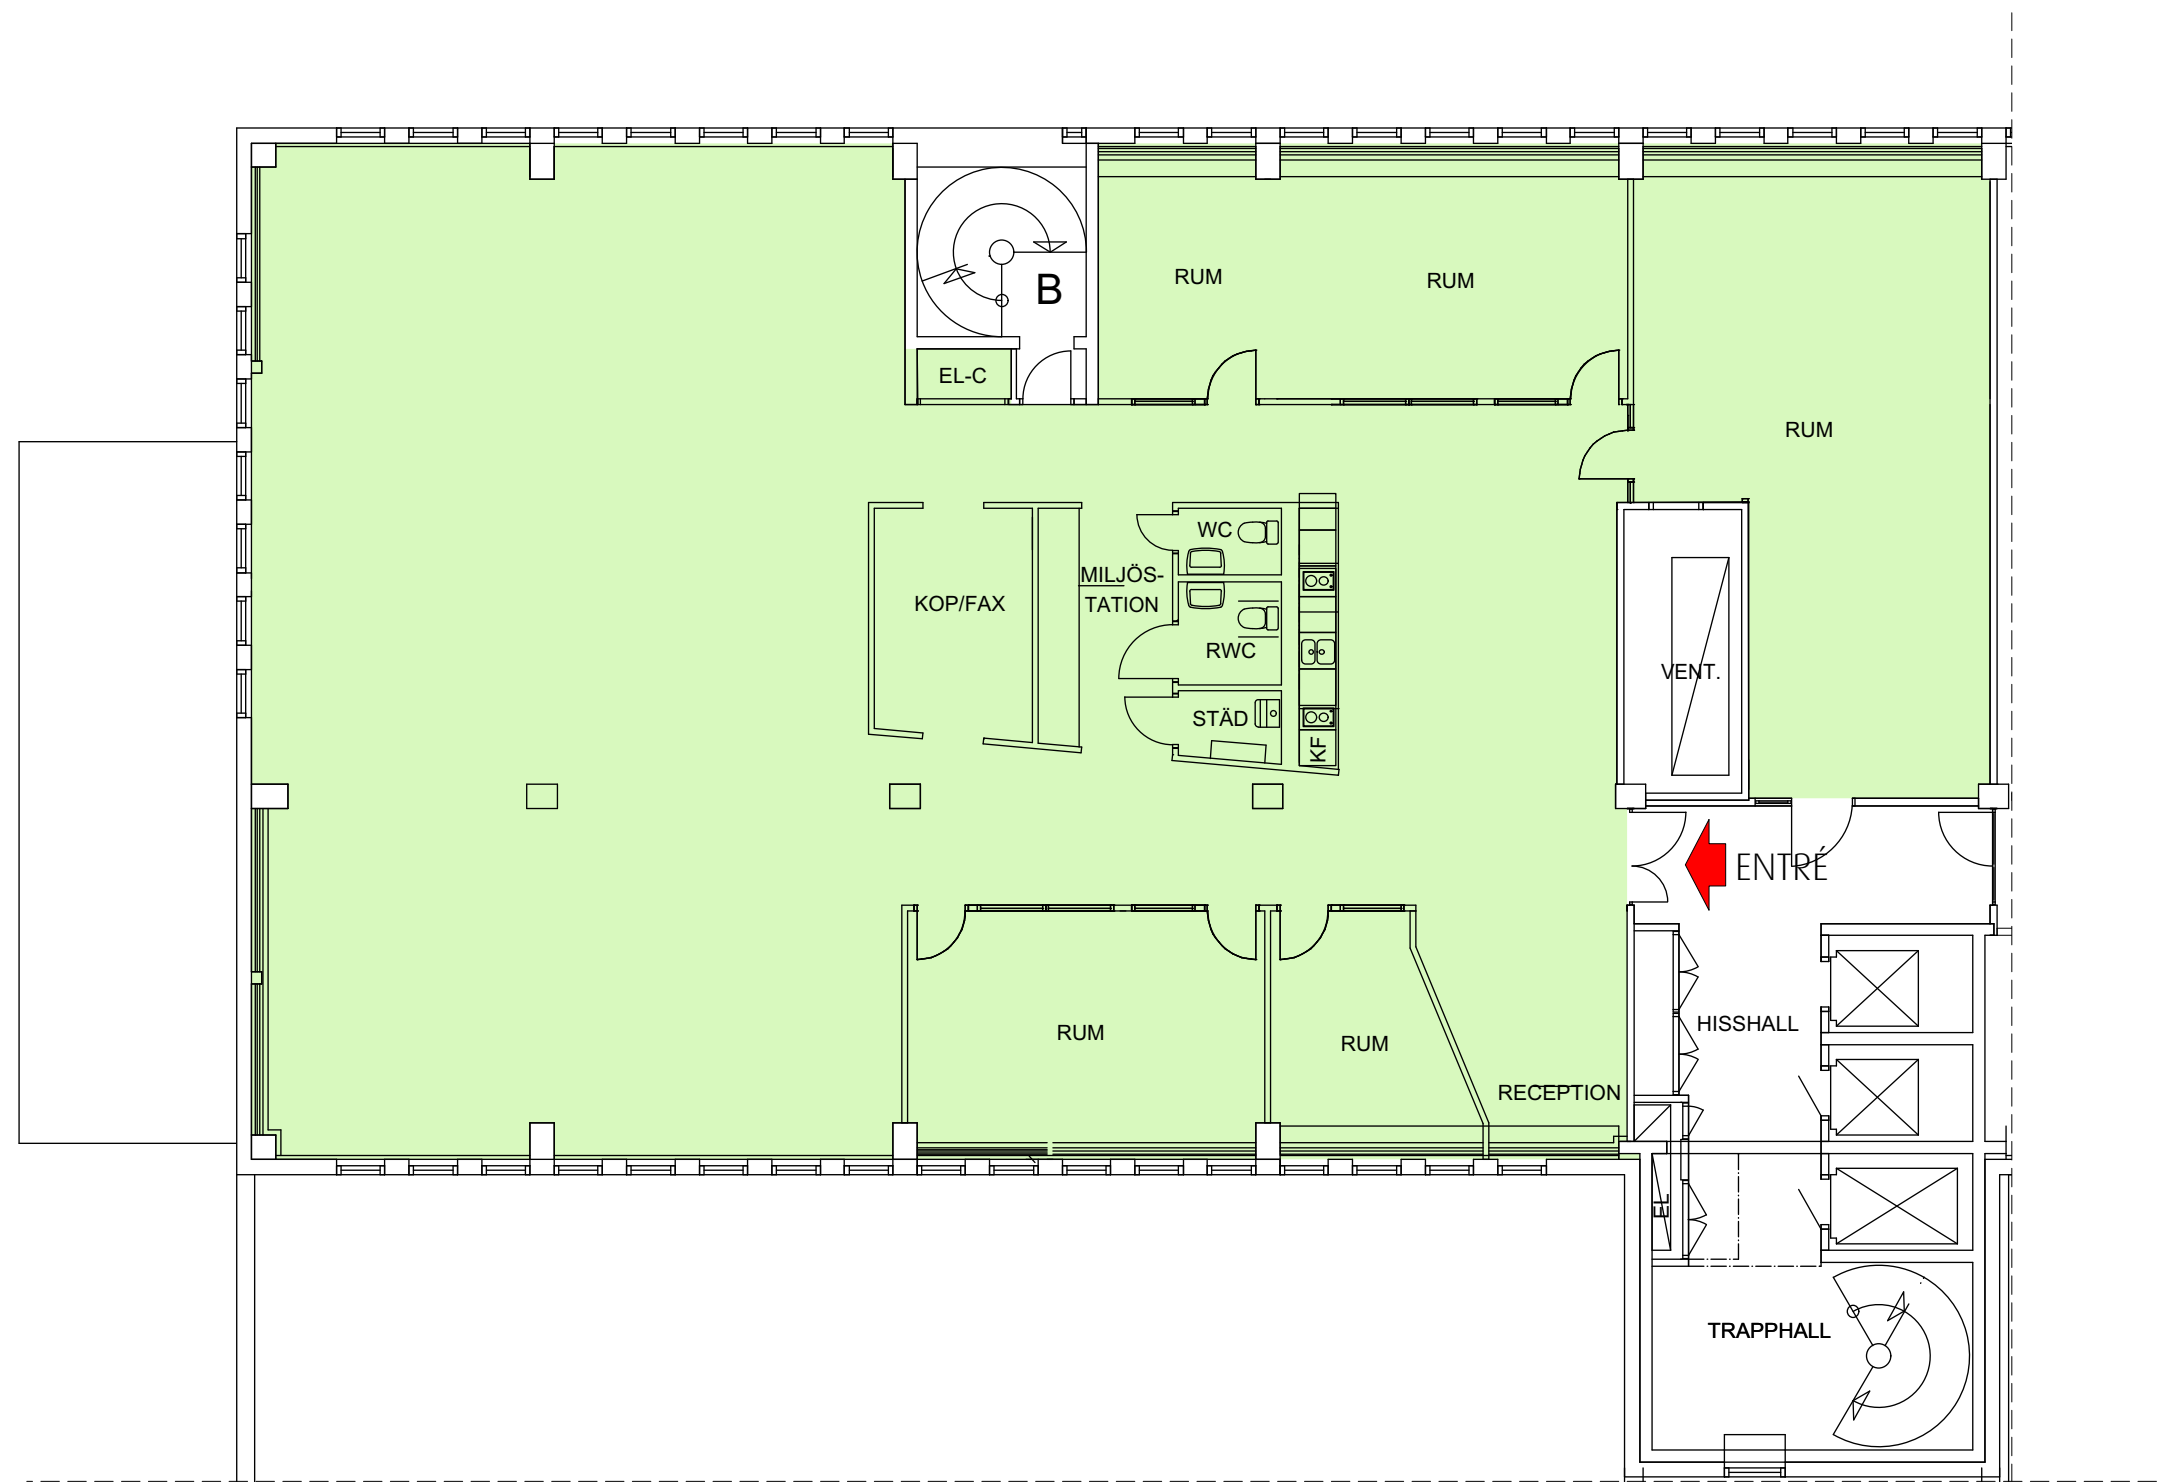

RITNING OCH MÅTT BASERAS PÅ ETT ORIGINAL. VISS AVVIKELSE KAN DÄRFÖR FÖREKOMMA.

Format A3 Skala 1 : 125

STENDÖREN

GRÄDDÖ 2
FRYKSDALSBACKEN 12
PLAN 3
KONTOR: 422 KVM

nordic:pm