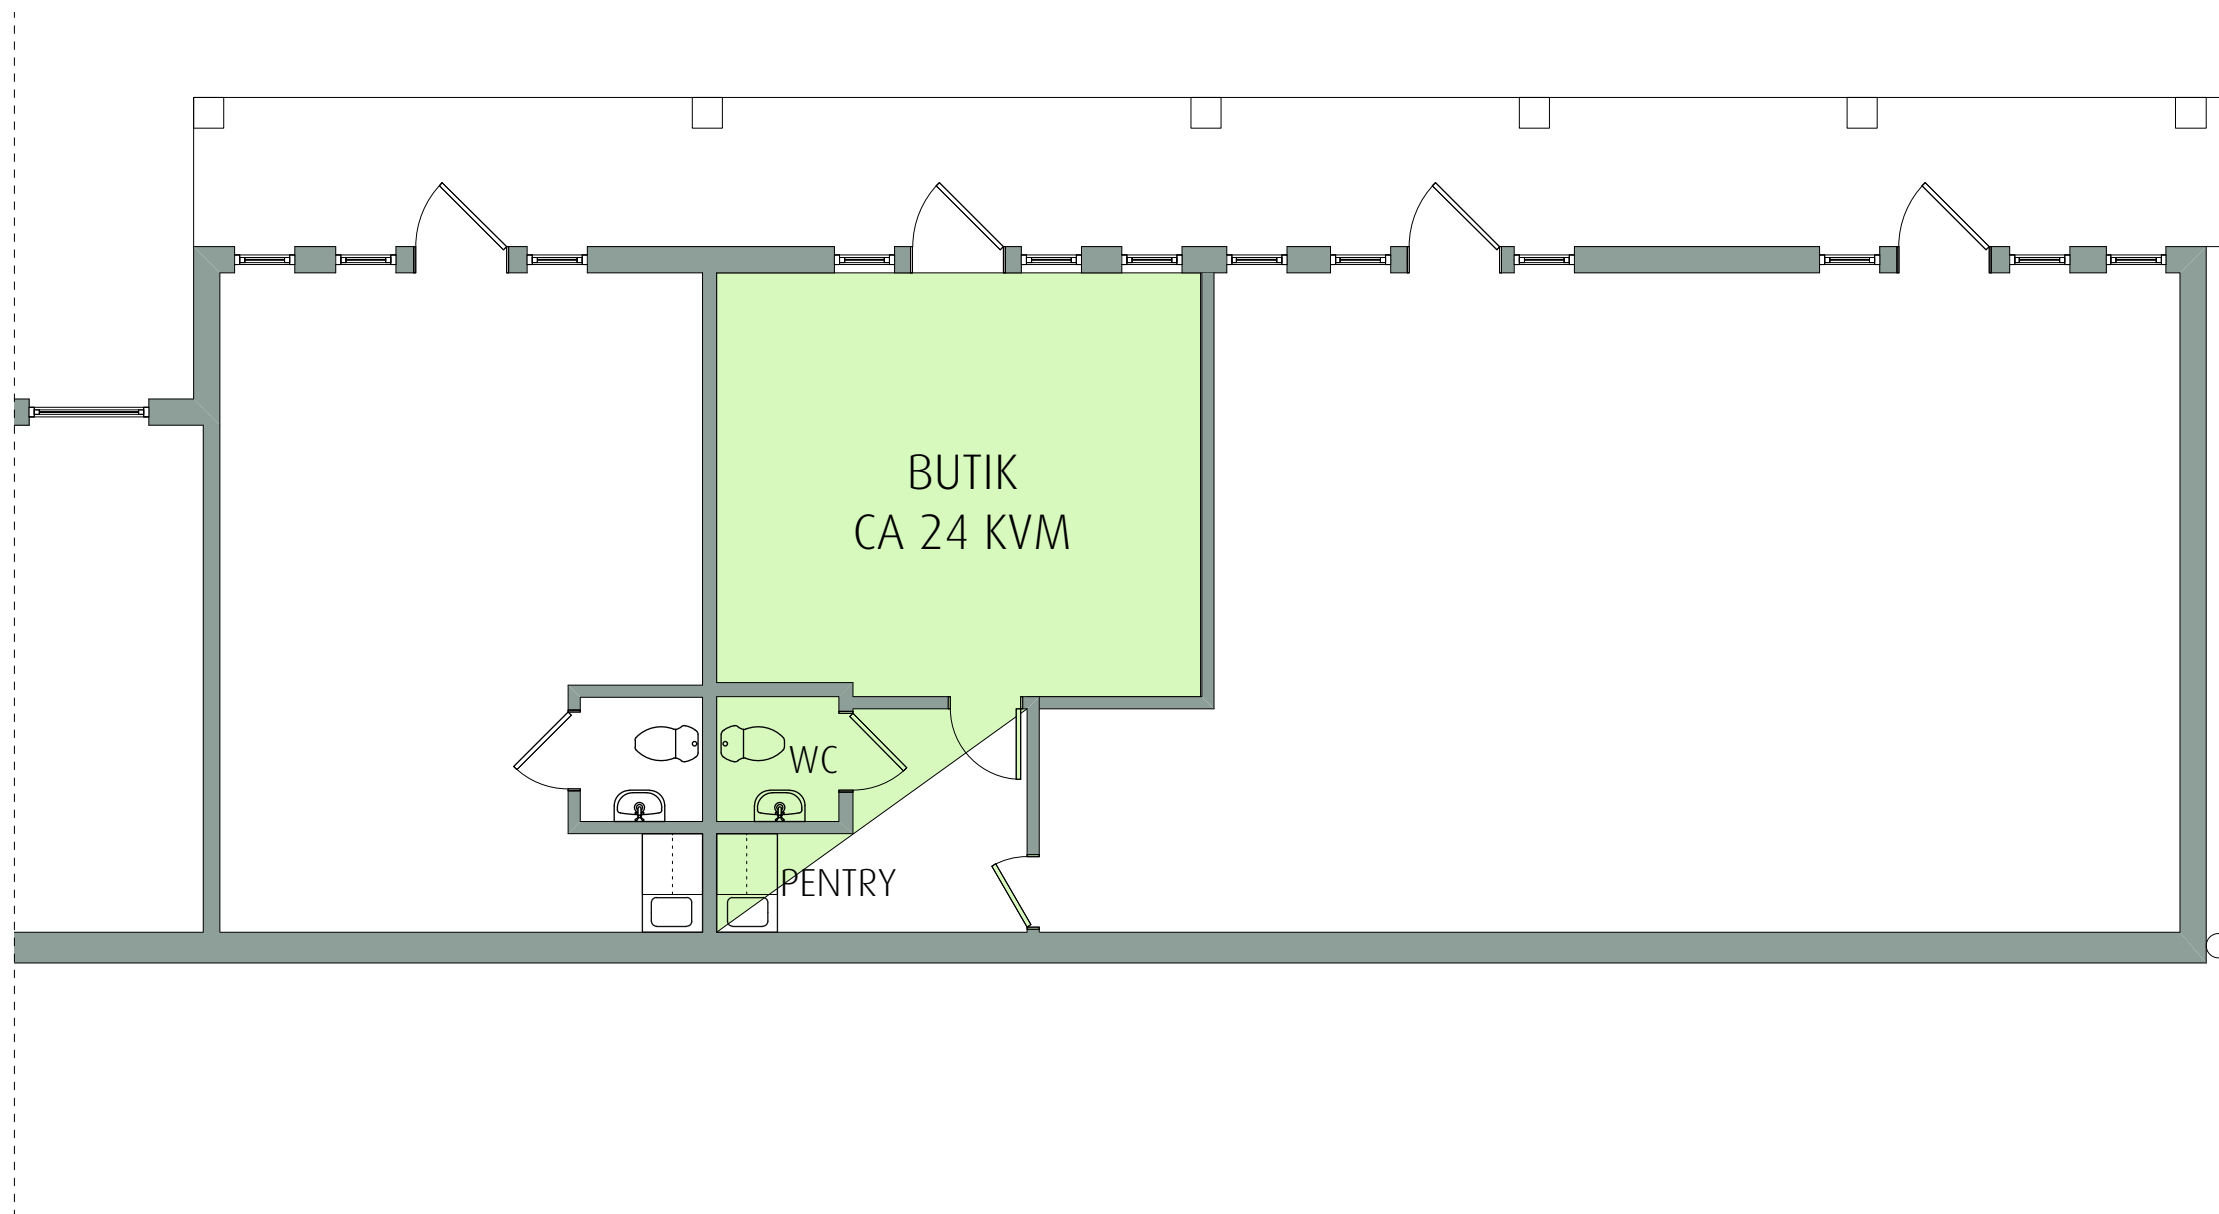

RITNING OCH MÅTT BASERAS PÅ ETT ORIGINAL. VISS AVVIKELSE KAN DÄRFÖR FÖREKOMMA.

Format A3 Skala 1 : 75

FISKARGATAN 9
HAMNGÅRDEN, TROSA
PLAN BV
BUTIK, CA 24 KVM