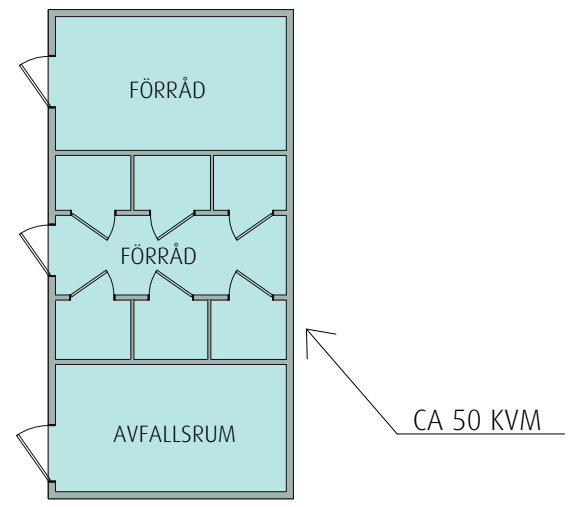

RITNING OCH MÄTT BASERAS PÅ ETT ORIGINAL. VISS AVVIKELSE KAN DÄRFÖR FÖREKOMMA.

Skala 1:150 i A3 -Format

2019-12-16
2020-01-03

LUND,
VALLKÄRRA 6:35
VALLKÄRRA 541
BOTTENPLAN
BYGGNAD, CA 634 KVM