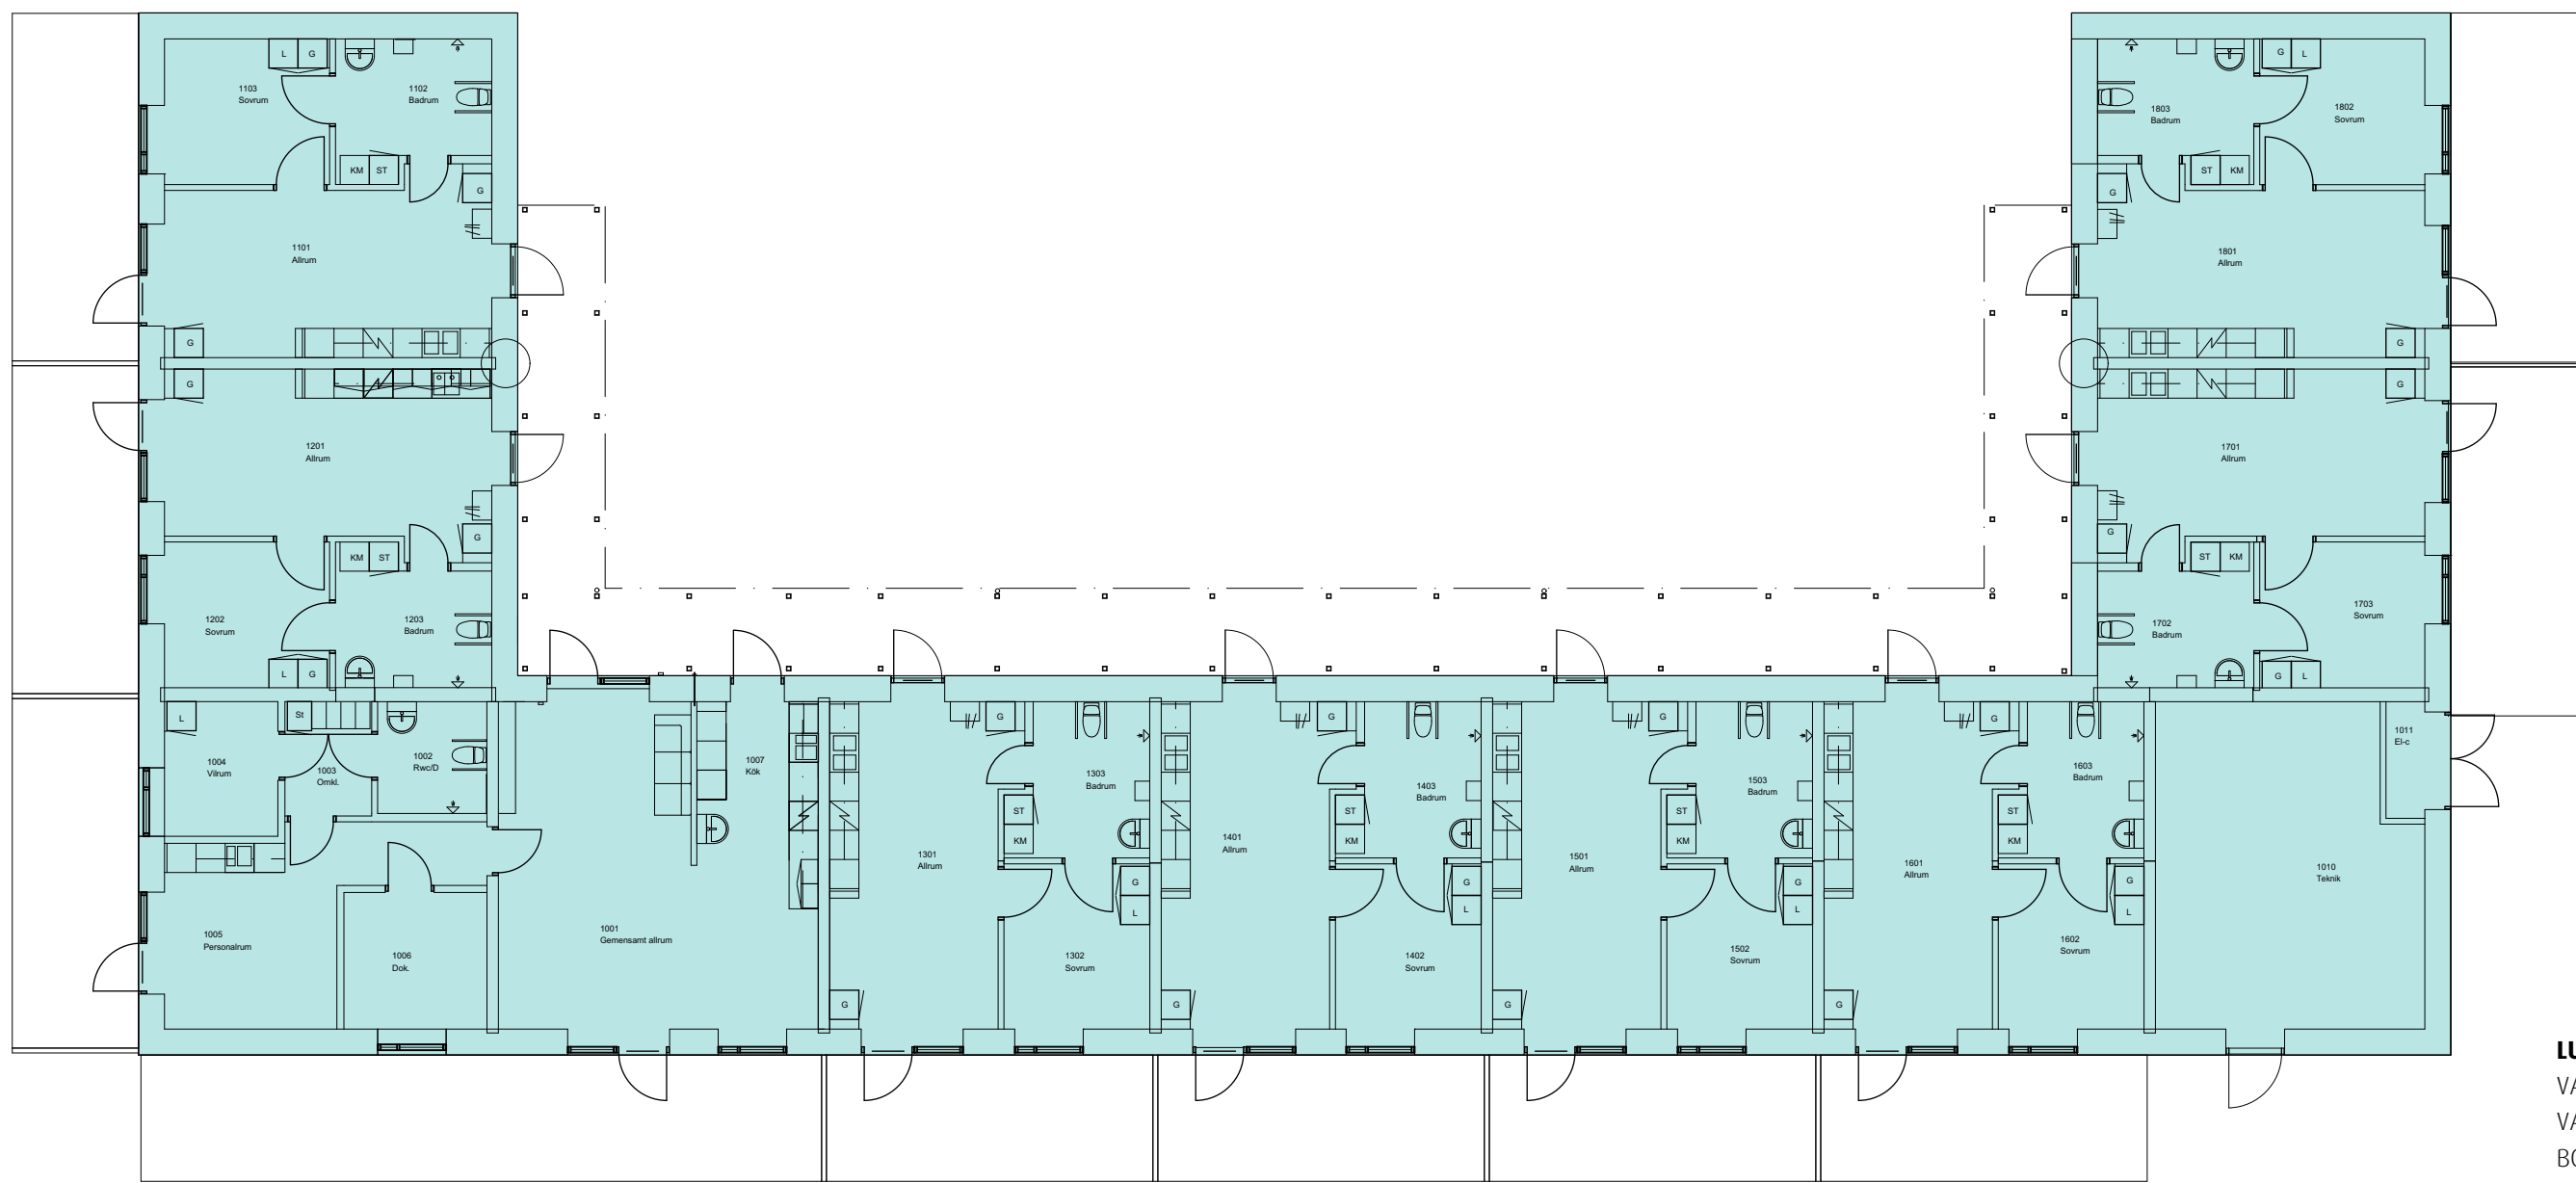

RITNING OCH MÄTT BASERAS PÅ ETT ORIGINAL. VISS AVVIKELSE KAN DÄRFÖR FÖREKOMMA.

Skala 1:150 i A3 -Format

2019-12-16
2020-01-03

LUND,
VALLKÄRRA 6:35
VALLKÄRRA 541
BOTTENPLAN
BYGGNAD, CA 634 KVM