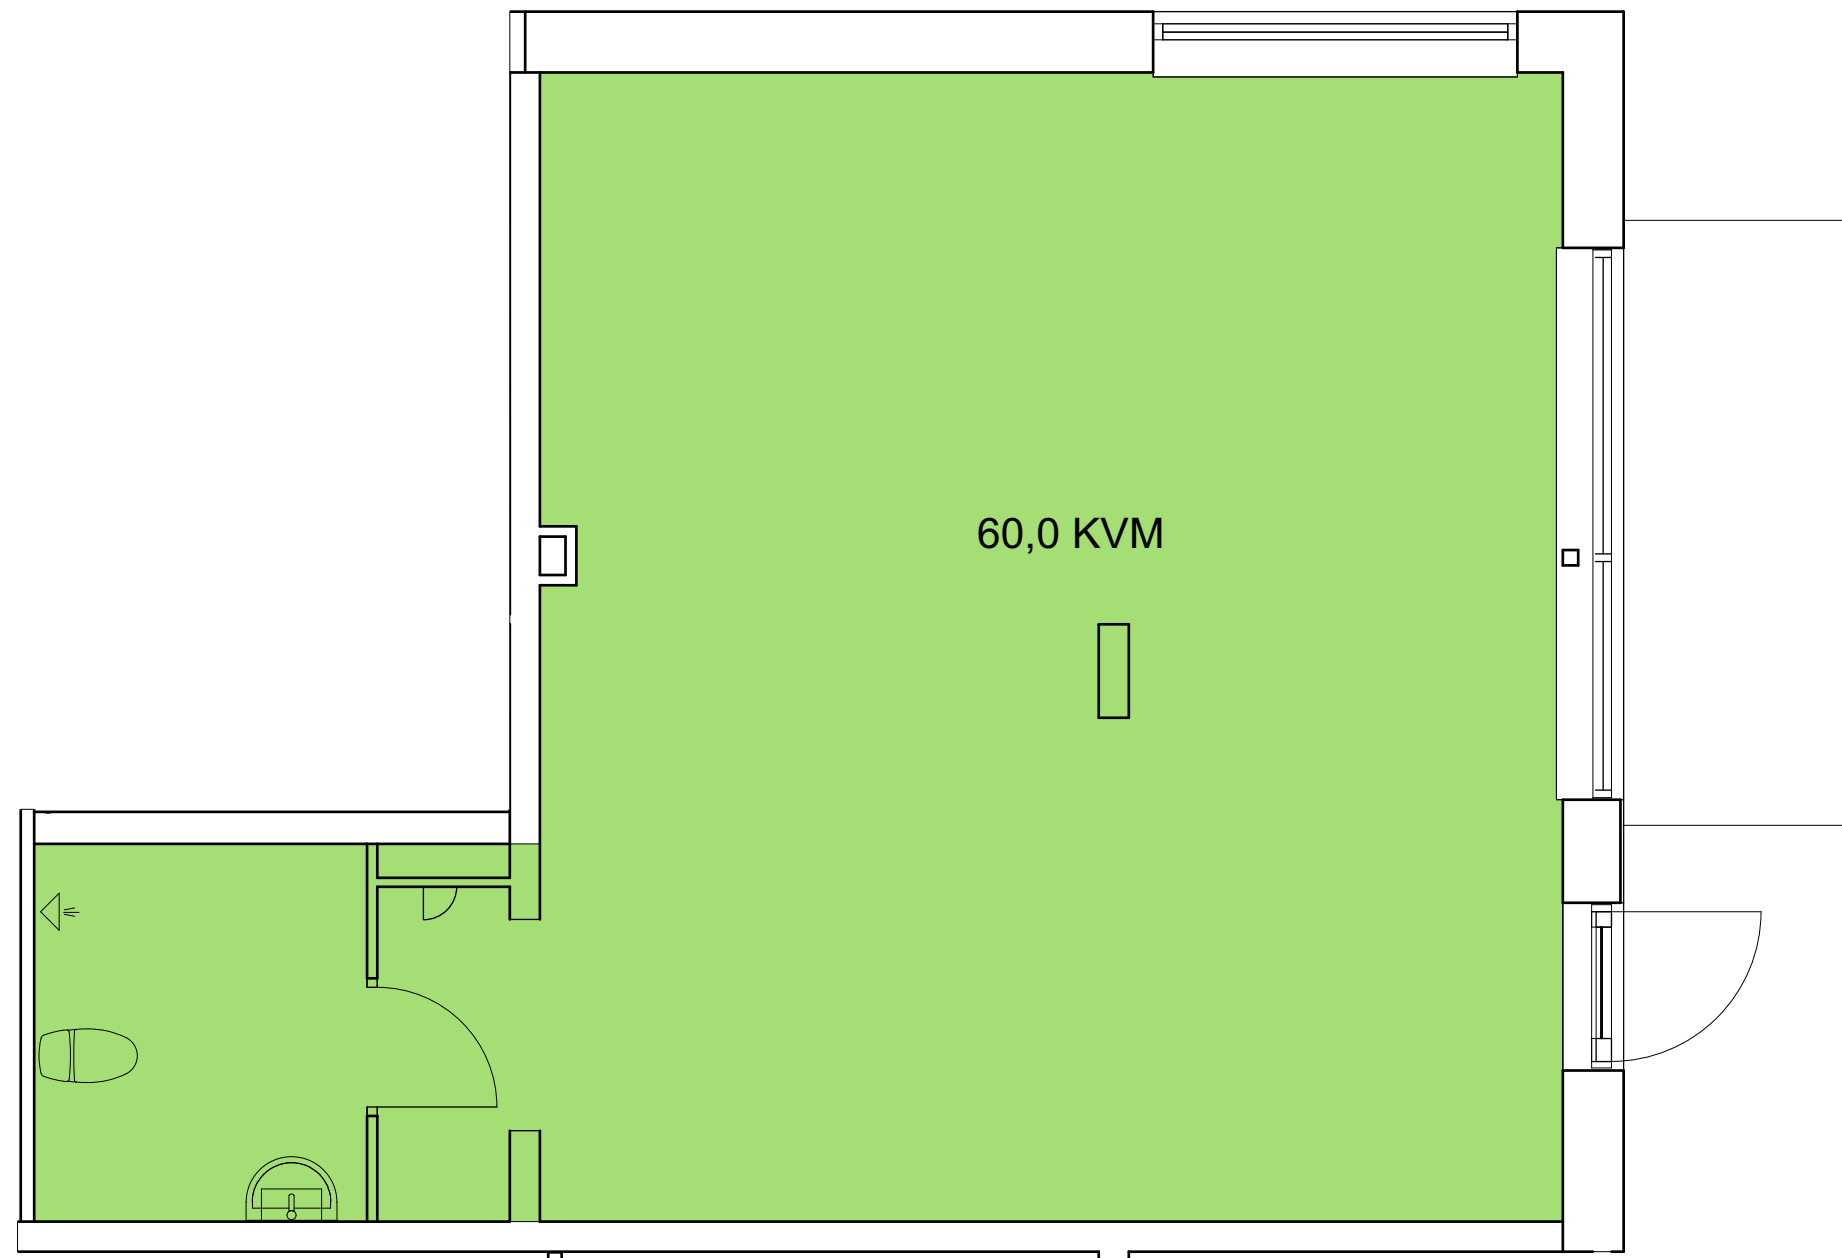

RITNING OCH MÅTT BASERAS PÅ ETT ORIGINAL. VISS AVVIKELSE KAN DÄRFÖR FÖREKOMMA.

Format A3 Skala 1 : 50

**BREDÅNG**  
ÄLGRYTEVÄGEN 29  
PLAN BV  
BUTIK CA 60 KVM