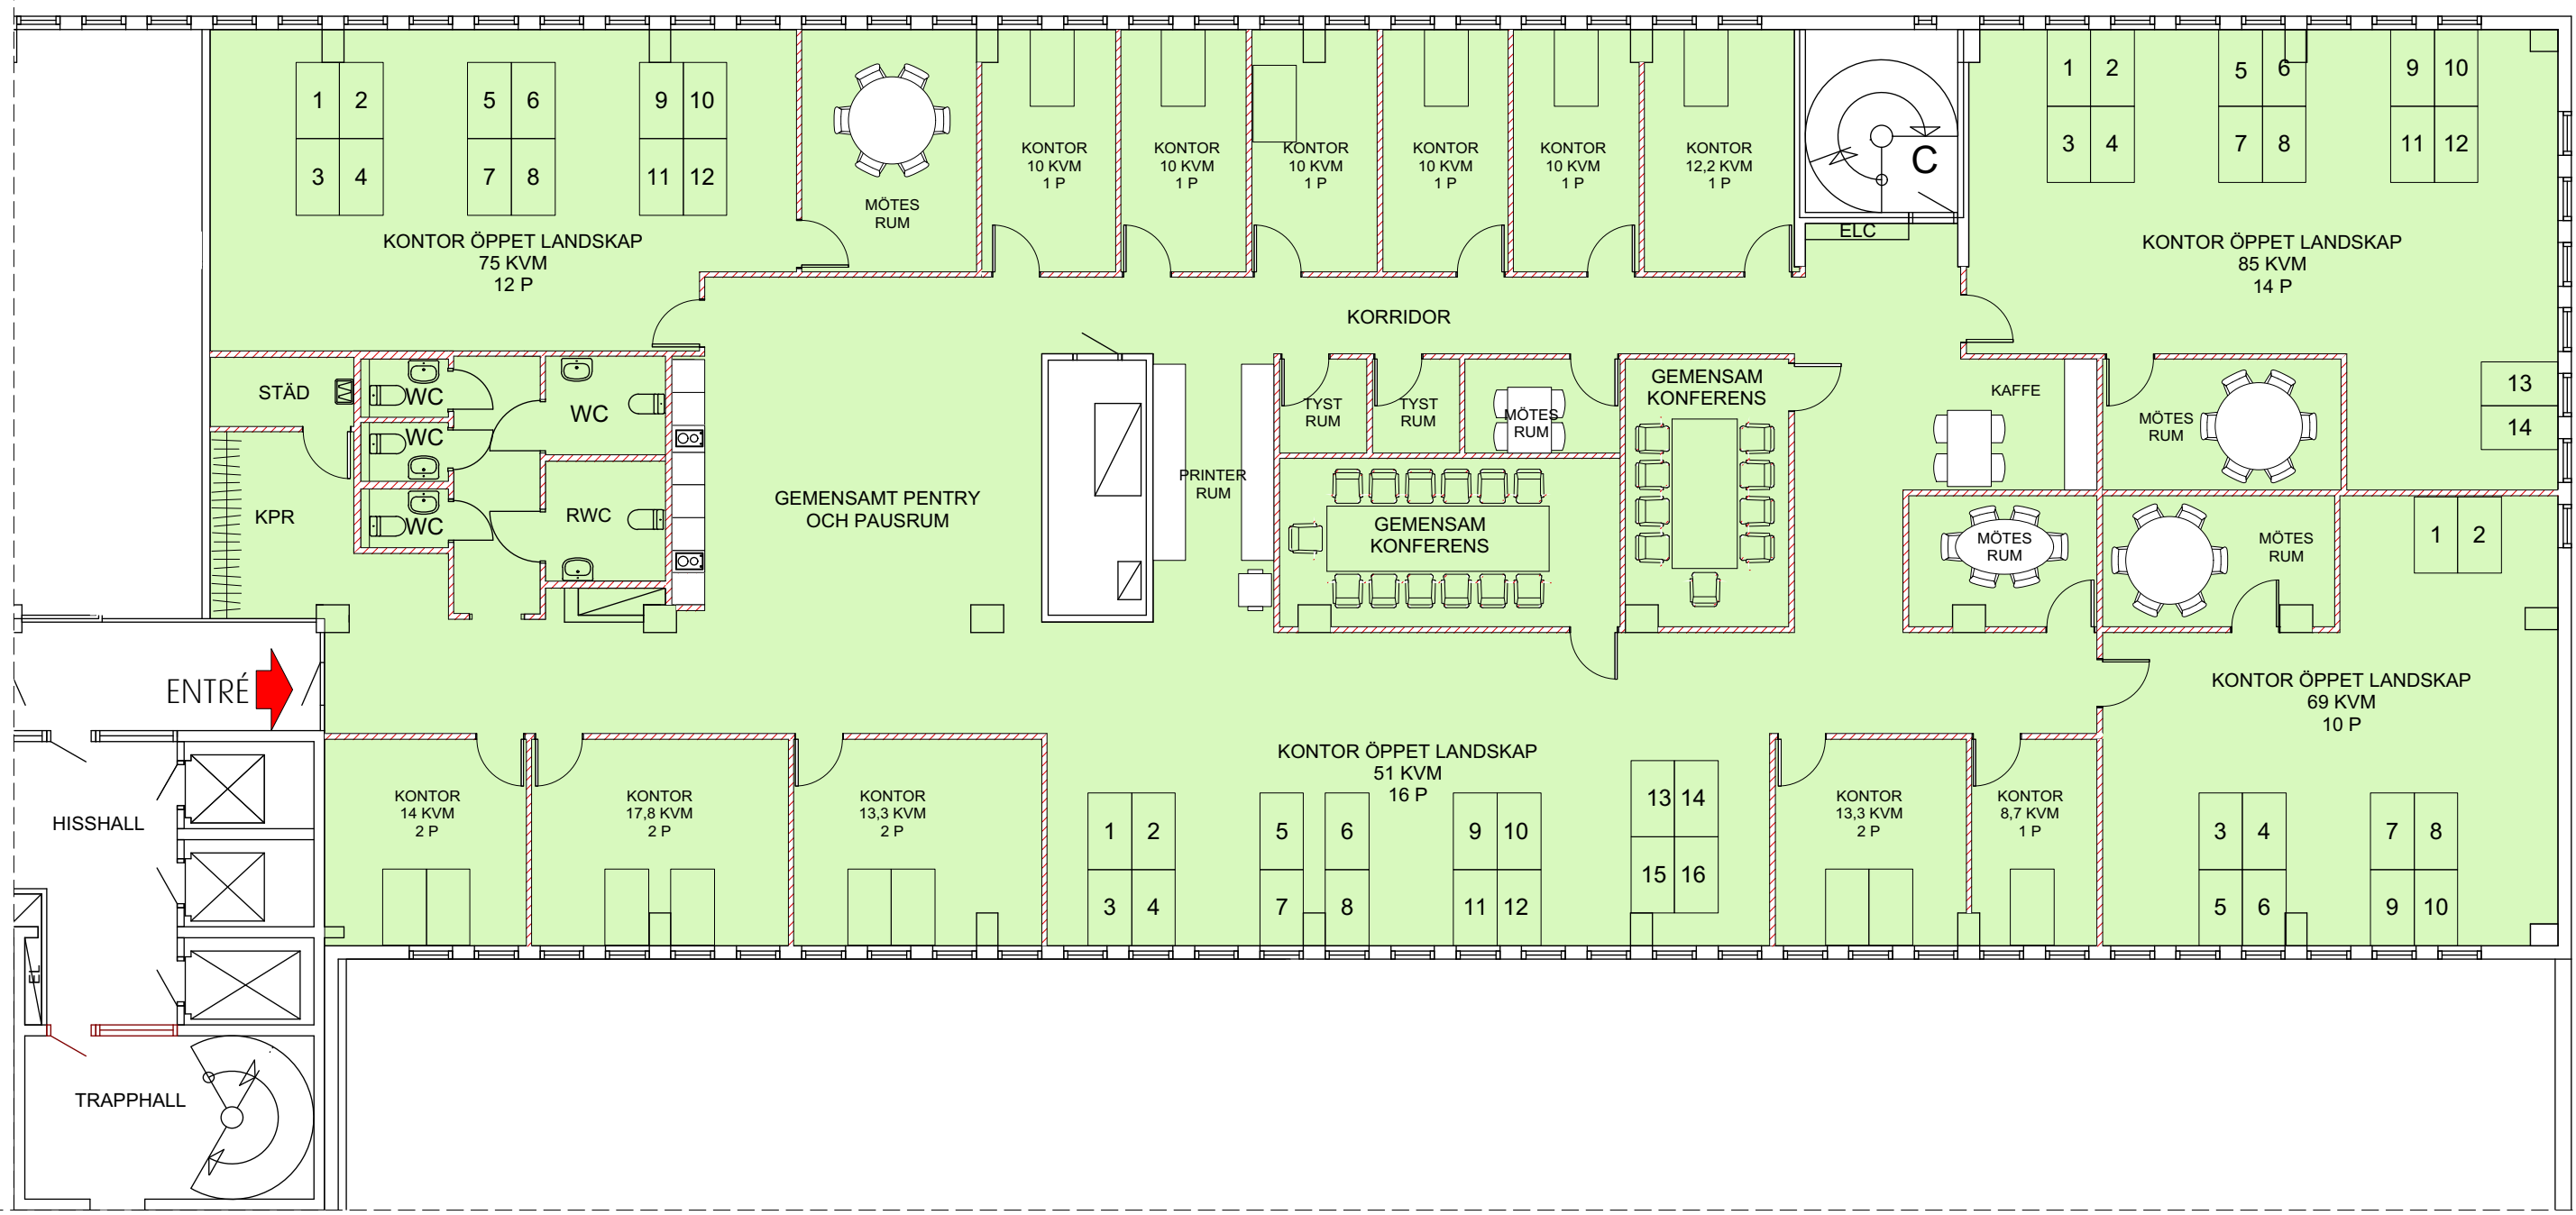

RITNING OCH MÅTT BASERAS PÅ ETT ORIGINAL. VISS AVVIKELSE KAN DÄRFÖR FÖREKOMMA.

Format A3 Skala 1 : 125

STENDÖRREN

GRÄDDÖ 2
FRYKSDALSBACKEN 12
PLAN 2
KONTORSGEMENSKAP
KONTOR: 689 KVM

nordic:pm