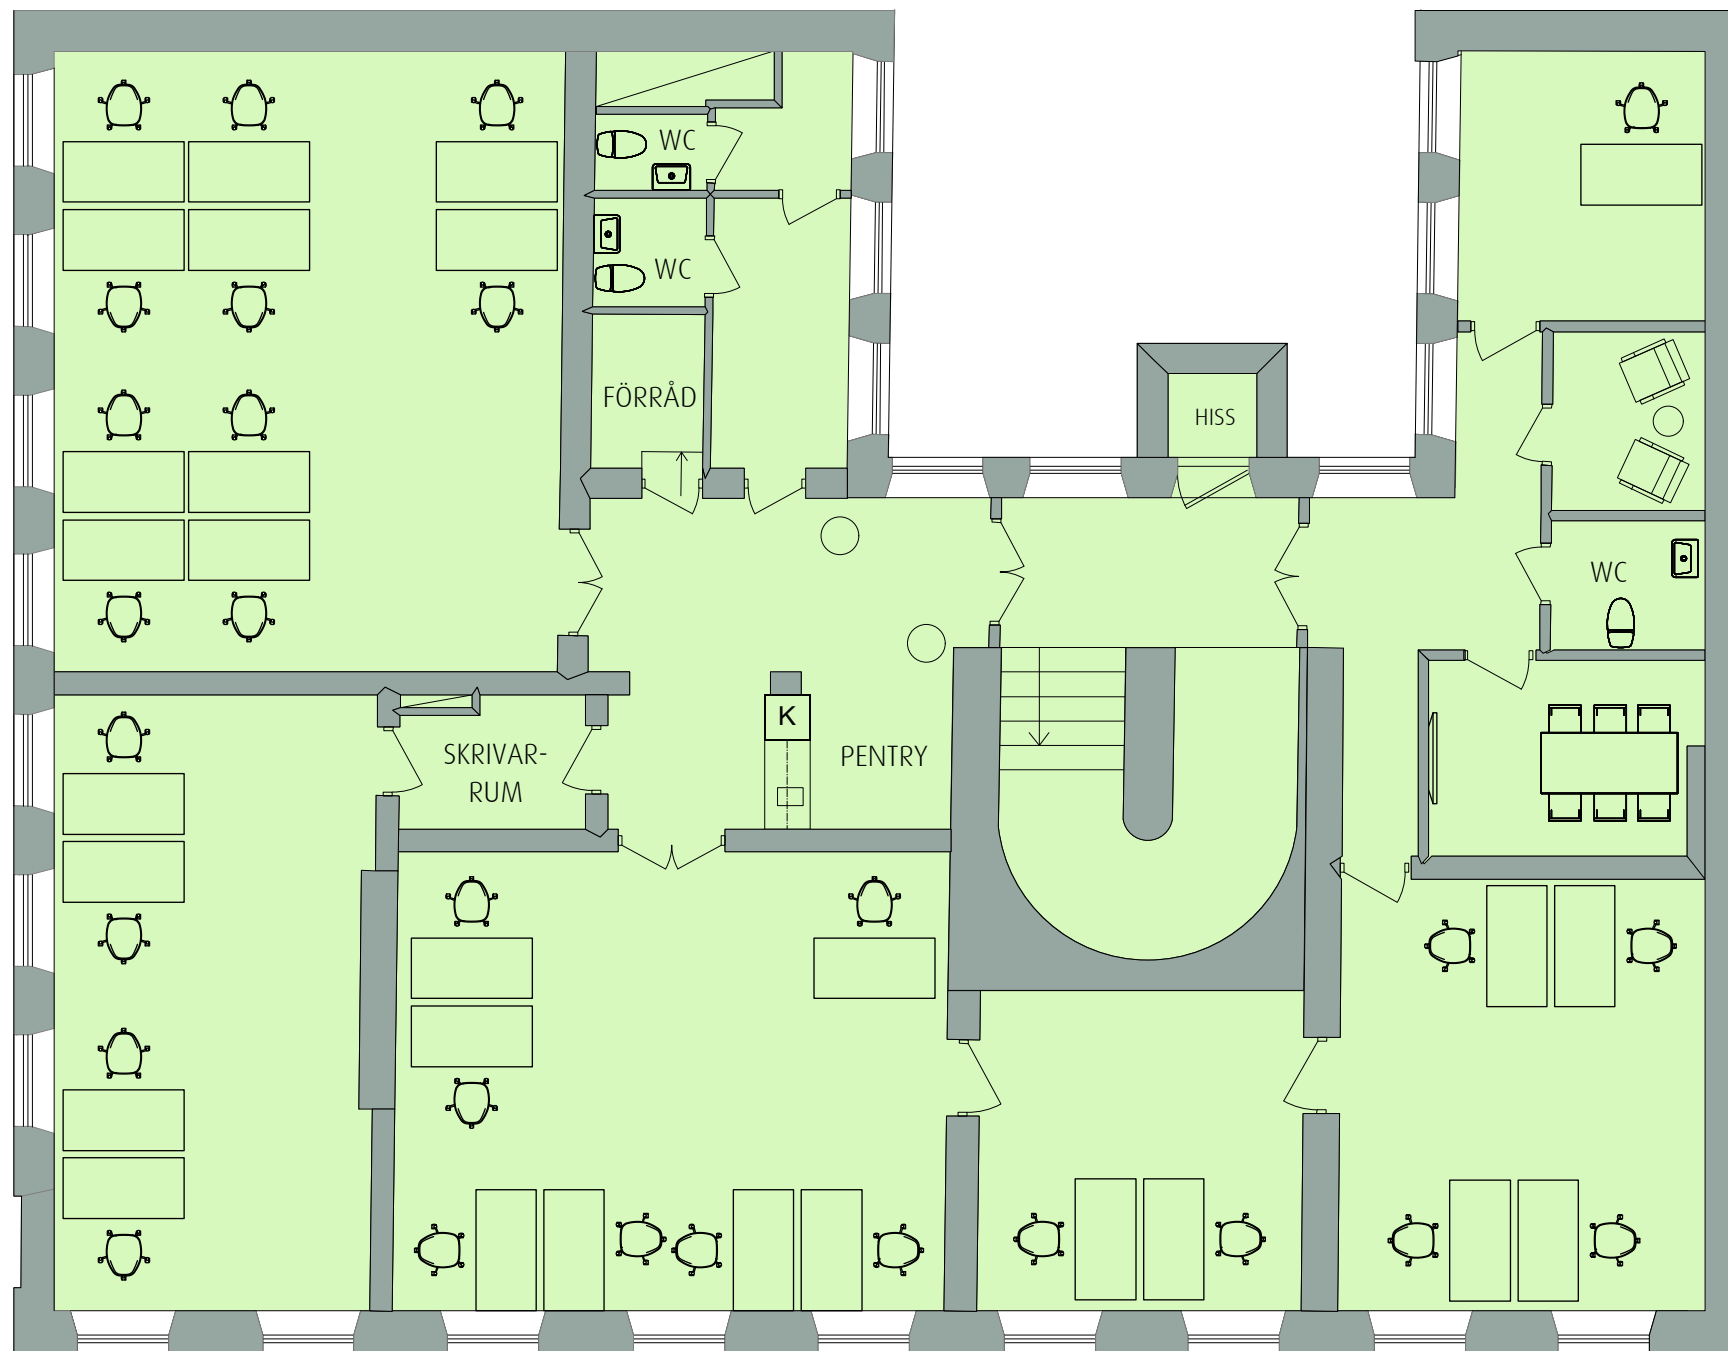

BOTTENVÅNING

ENTRÉ
FRÅN KORNHAMNSTORG 4

RITNING OCH MÅTT BASERAS PÅ ETT ORIGINAL. VISS AVVIKELSE KAN DÄRFÖR FÖREKOMMA.

Format A3 Skala 1 : 100

SCHINKELSKA HUSET
KORNHAMNSTORG 4
GAMLA STAN, STOCKHOLM
BOTTENVÅNING, CA 293 KVM

VÅNING 1

RITNING OCH MÅTT BASERAS PÅ ETT ORIGINAL. VISS AVVIKELSE KAN DÄRFÖR FÖREKOMMA.

Format A3 Skala 1 : 100

SCHINKELSKA HUSET
KORNHAMNSTORG 4
GAMLA STAN, STOCKHOLM
VÅNING 1, CA 293 KVM

VÅNING 2

RITNING OCH MÅTT BASERAS PÅ ETT ORIGINAL. VISS AVVIKELSE KAN DÄRFÖR FÖREKOMMA.

Format A3 Skala 1 : 100

SCHINKELSKA HUSET
KORNHAMNSTORG 4
GAMLA STAN, STOCKHOLM
VÅNING 2, CA 294 KVM

VÅNING 3

RITNING OCH MÅTT BASERAS PÅ ETT ORIGINAL. VISS AVVIKELSE KAN DÄRFÖR FÖREKOMMA.

Format A3 Skala 1 : 100