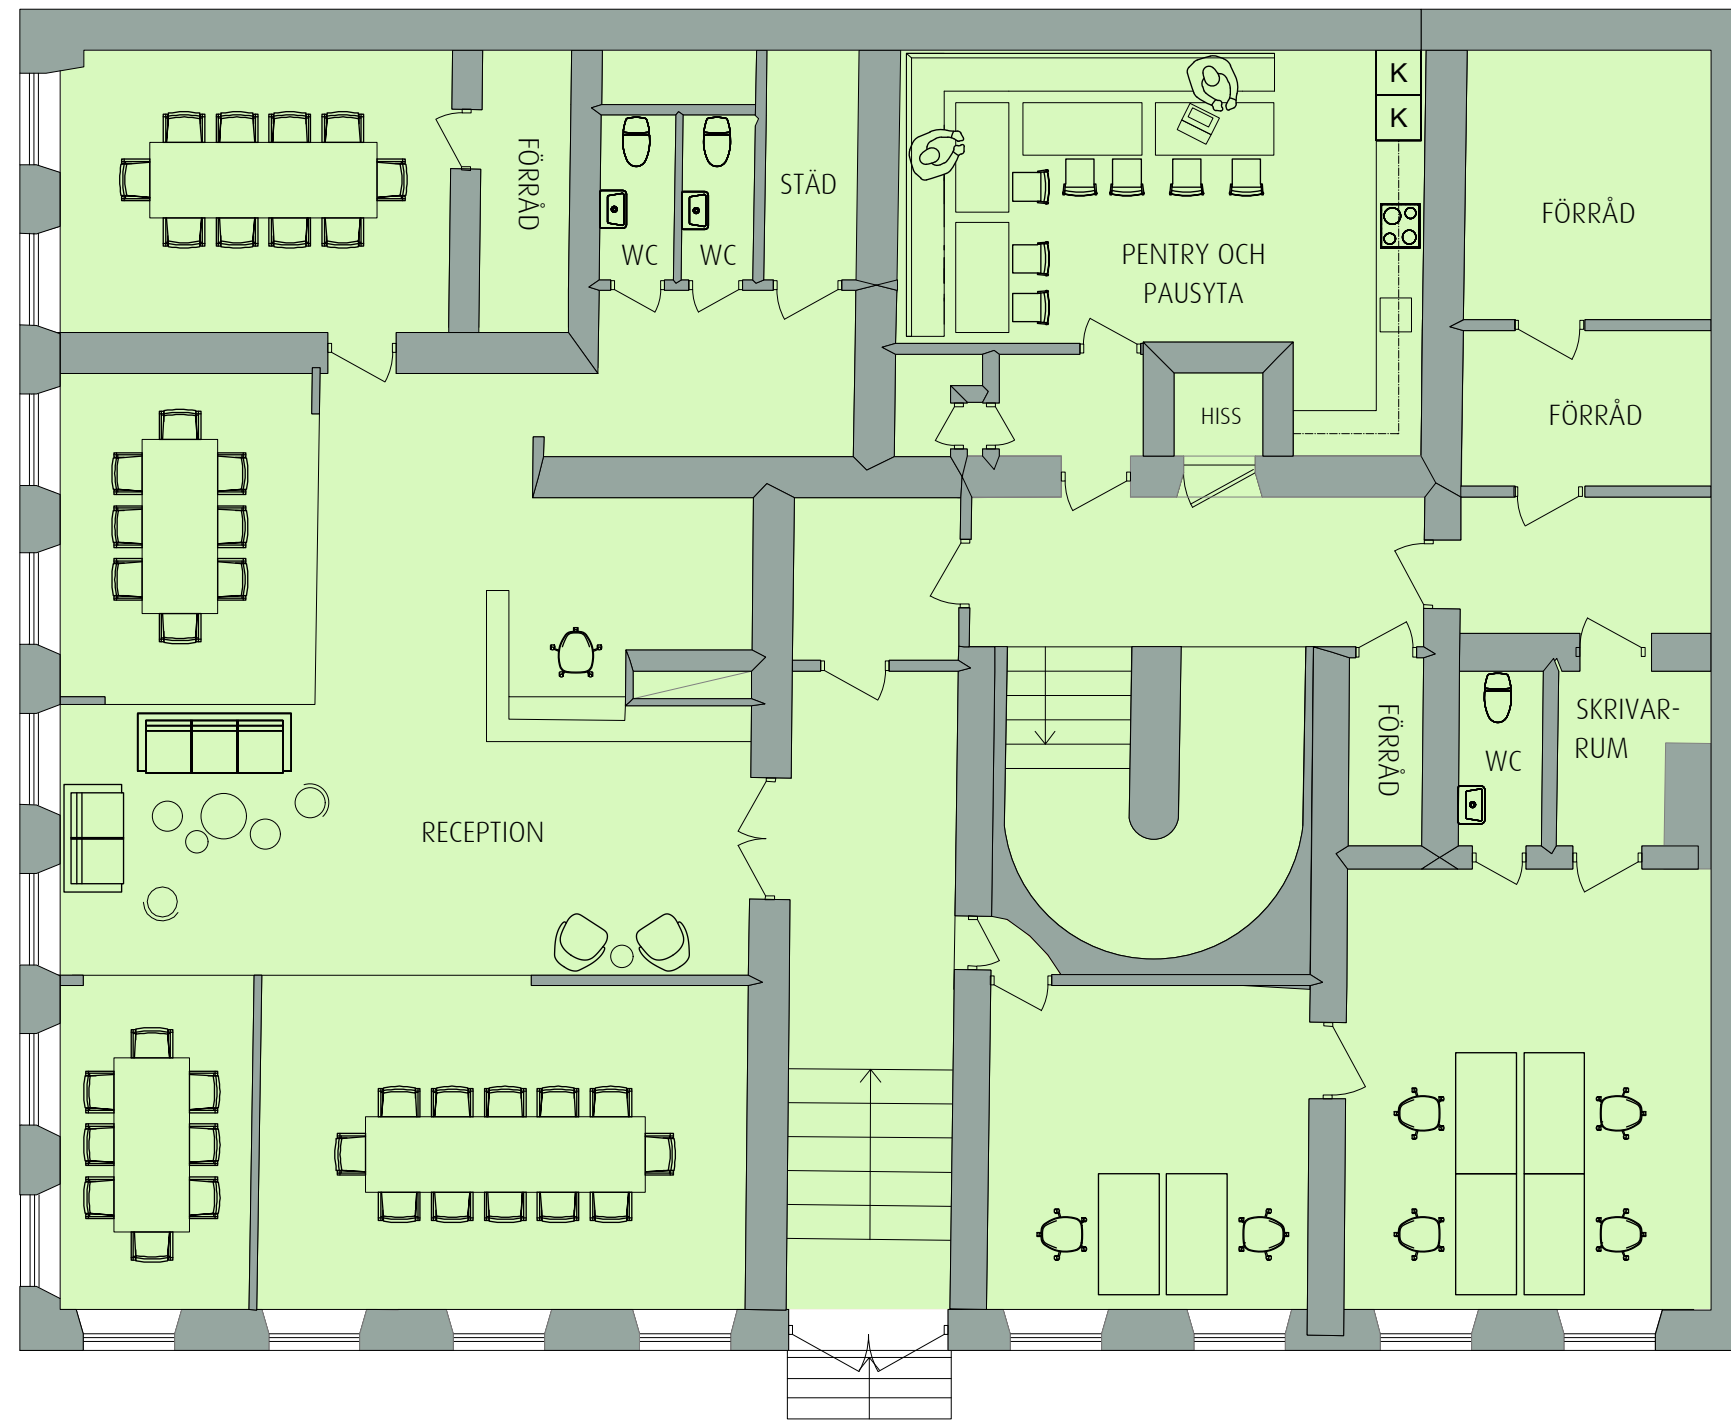

BOTTENVÅNING

ENTRÉ
FRÅN KORNHAMNSTORG 4

RITNING OCH MÅTT BASERAS PÅ ETT ORIGINAL. VISS AVVIKELSE KAN DÄRFÖR FÖREKOMMA.

Format A3 Skala 1 : 100

SCHINKELSKA HUSET
KORNHAMNSTORG 4
GAMLA STAN, STOCKHOLM
BOTTENVÅNING, CA 293 KVM

VÅNING 1

RITNING OCH MÅTT BASERAS PÅ ETT ORIGINAL. VISS AVVIKELSE KAN DÄRFÖR FÖREKOMMA.

Format A3 Skala 1 : 100

SCHINKELSKA HUSET
KORNHAMNSTORG 4
GAMLA STAN, STOCKHOLM
VÅNING 1, CA 293 KVM

VÅNING 2

RITNING OCH MÅTT BASERAS PÅ ETT ORIGINAL. VISS AVVIKELSE KAN DÄRFÖR FÖREKOMMA.