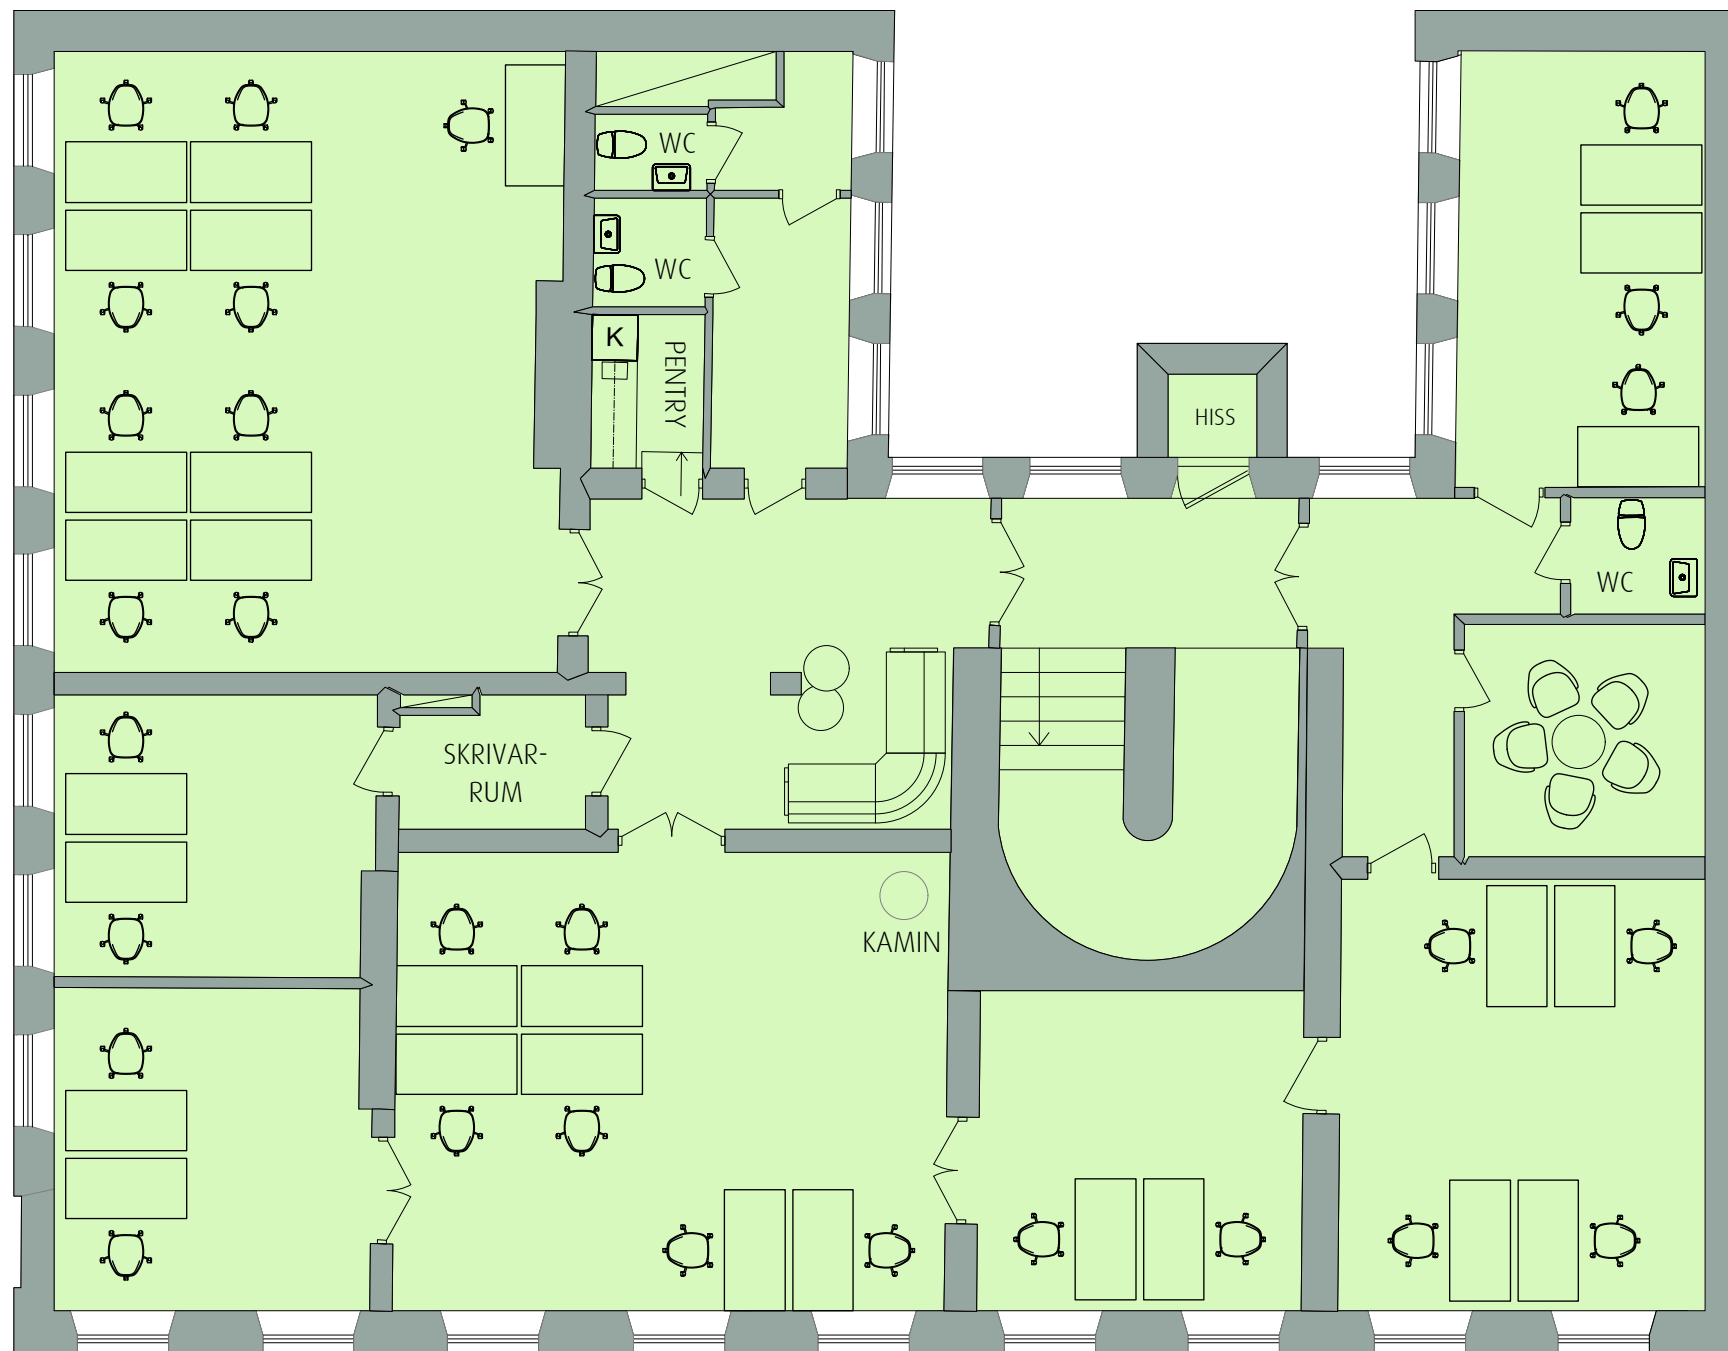

BOTTENVÅNING

ENTRÉ
FRÅN KORNHAMNSTORG 4

RITNING OCH MÅTT BASERAS PÅ ETT ORIGINAL. VISS AVVIKELSE KAN DÄRFÖR FÖREKOMMA.

Format A3 Skala 1 : 100

SCHINKELSKA HUSET
KORNHAMNSTORG 4
GAMLA STAN, STOCKHOLM
BOTTENVÅNING, CA 293 KVM

VÅNING 1

RITNING OCH MÅTT BASERAS PÅ ETT ORIGINAL. VISS AVVIKELSE KAN DÄRFÖR FÖREKOMMA.

Format A3 Skala 1 : 100

SCHINKELSKA HUSET
KORNHAMNSTORG 4
GAMLA STAN, STOCKHOLM
VÅNING 1, CA 293 KVM

VÅNING 2

RITNING OCH MÅTT BASERAS PÅ ETT ORIGINAL. VISS AVVIKELSE KAN DÄRFÖR FÖREKOMMA.

Format A3 Skala 1 : 100

SCHINKELSKA HUSET
KORNHAMNSTORG 4
GAMLA STAN, STOCKHOLM
VÅNING 2, CA 294 KVM

VÅNING 3

RITNING OCH MÅTT BASERAS PÅ ETT ORIGINAL. VISS AVVIKELSE KAN DÄRFÖR FÖREKOMMA.

Format A3 Skala 1 : 100