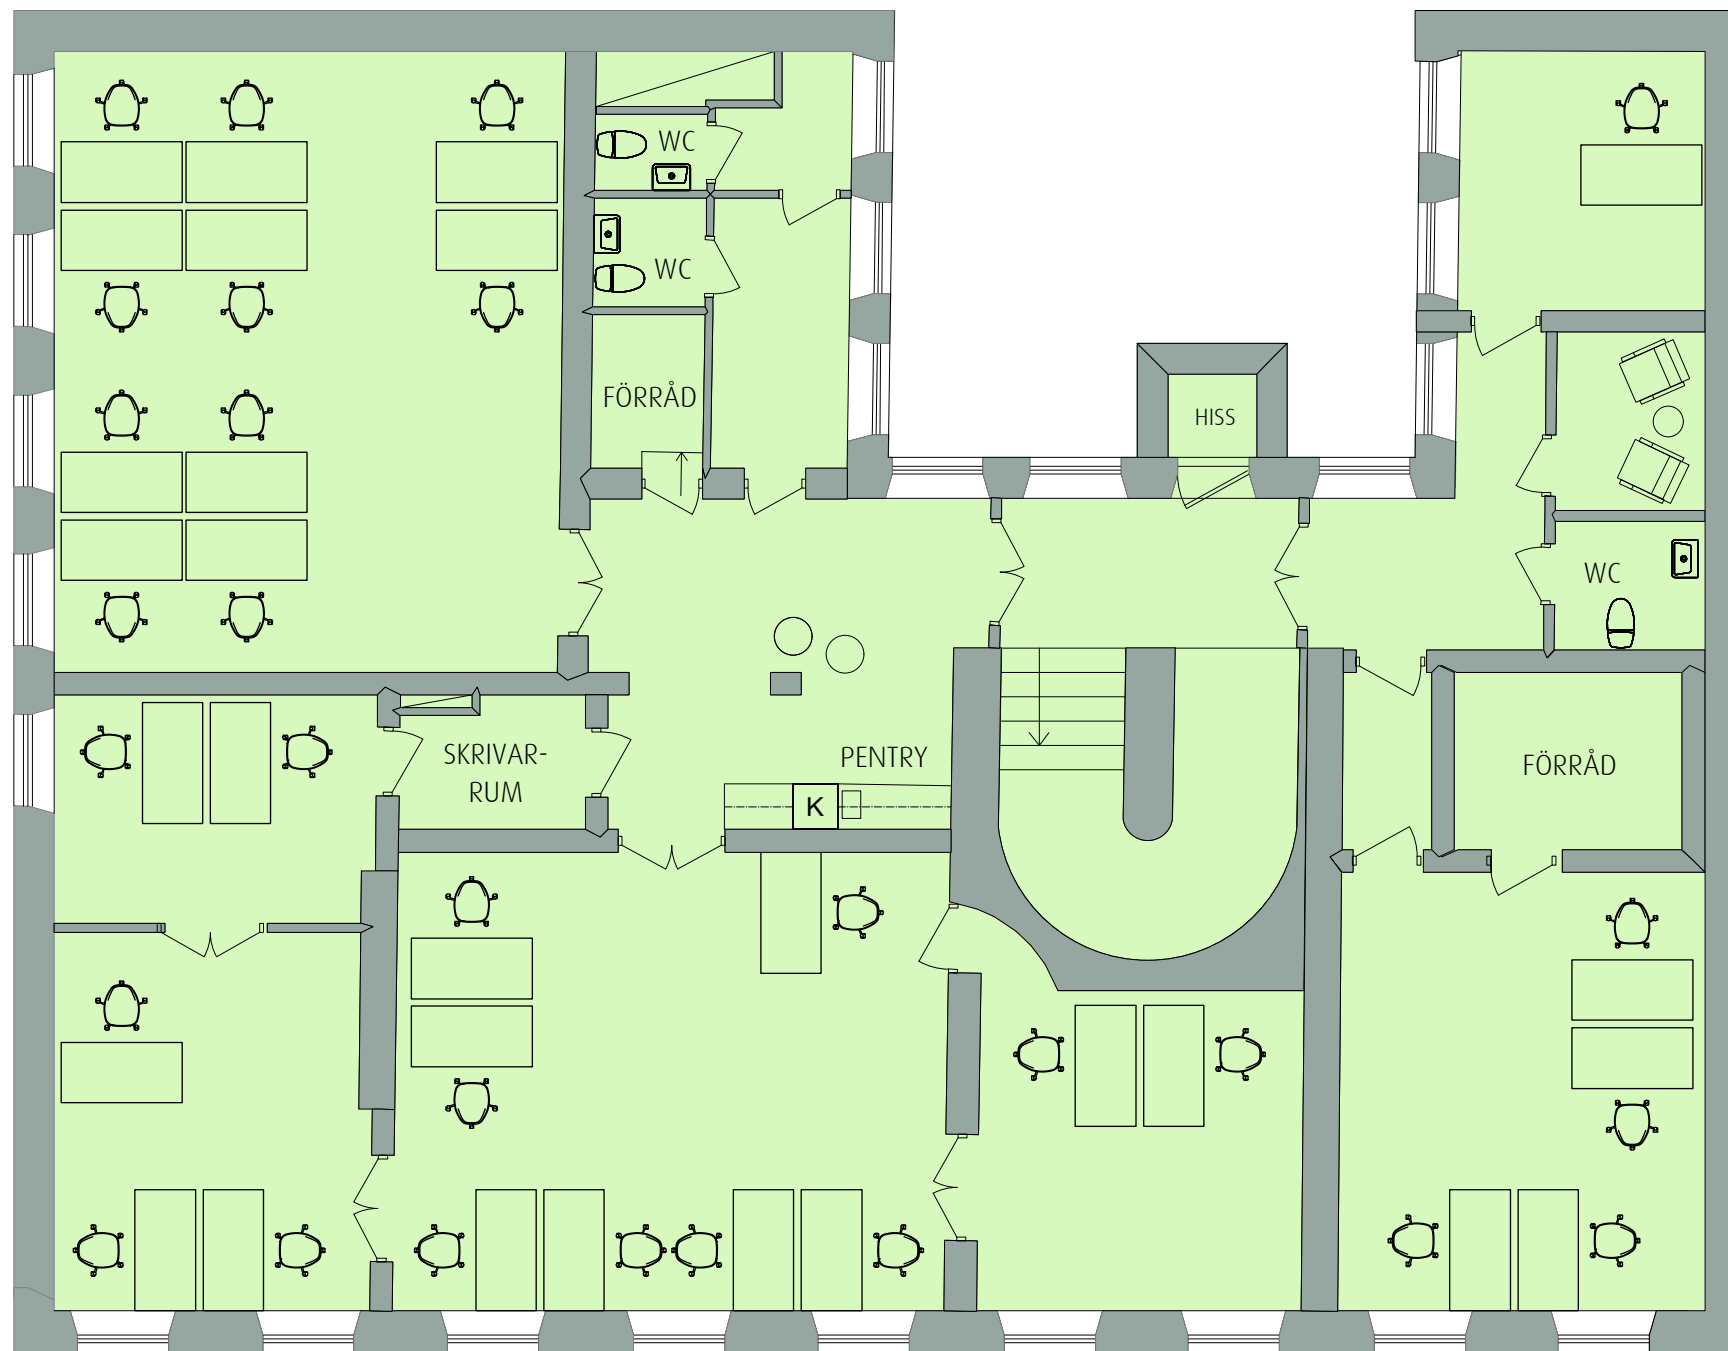

BOTTENVÅNING

ENTRÉ
FRÅN KORNHAMNSTORG 4

RITNING OCH MÅTT BASERAS PÅ ETT ORIGINAL. VISS AVVIKELSE KAN DÄRFÖR FÖREKOMMA.

Format A3 Skala 1 : 100

SCHINKELSKA HUSET
KORNHAMNSTORG 4
GAMLA STAN, STOCKHOLM
BOTTENVÅNING, CA 293 KVM

VÅNING 1

RITNING OCH MÅTT BASERAS PÅ ETT ORIGINAL. VISS AVVIKELSE KAN DÄRFÖR FÖREKOMMA.

Format A3 Skala 1 : 100

SCHINKELSKA HUSET
KORNHAMNSTORG 4
GAMLA STAN, STOCKHOLM
VÅNING 1, CA 293 KVM

VÅNING 2

RITNING OCH MÅTT BASERAS PÅ ETT ORIGINAL. VISS AVVIKELSE KAN DÄRFÖR FÖREKOMMA.