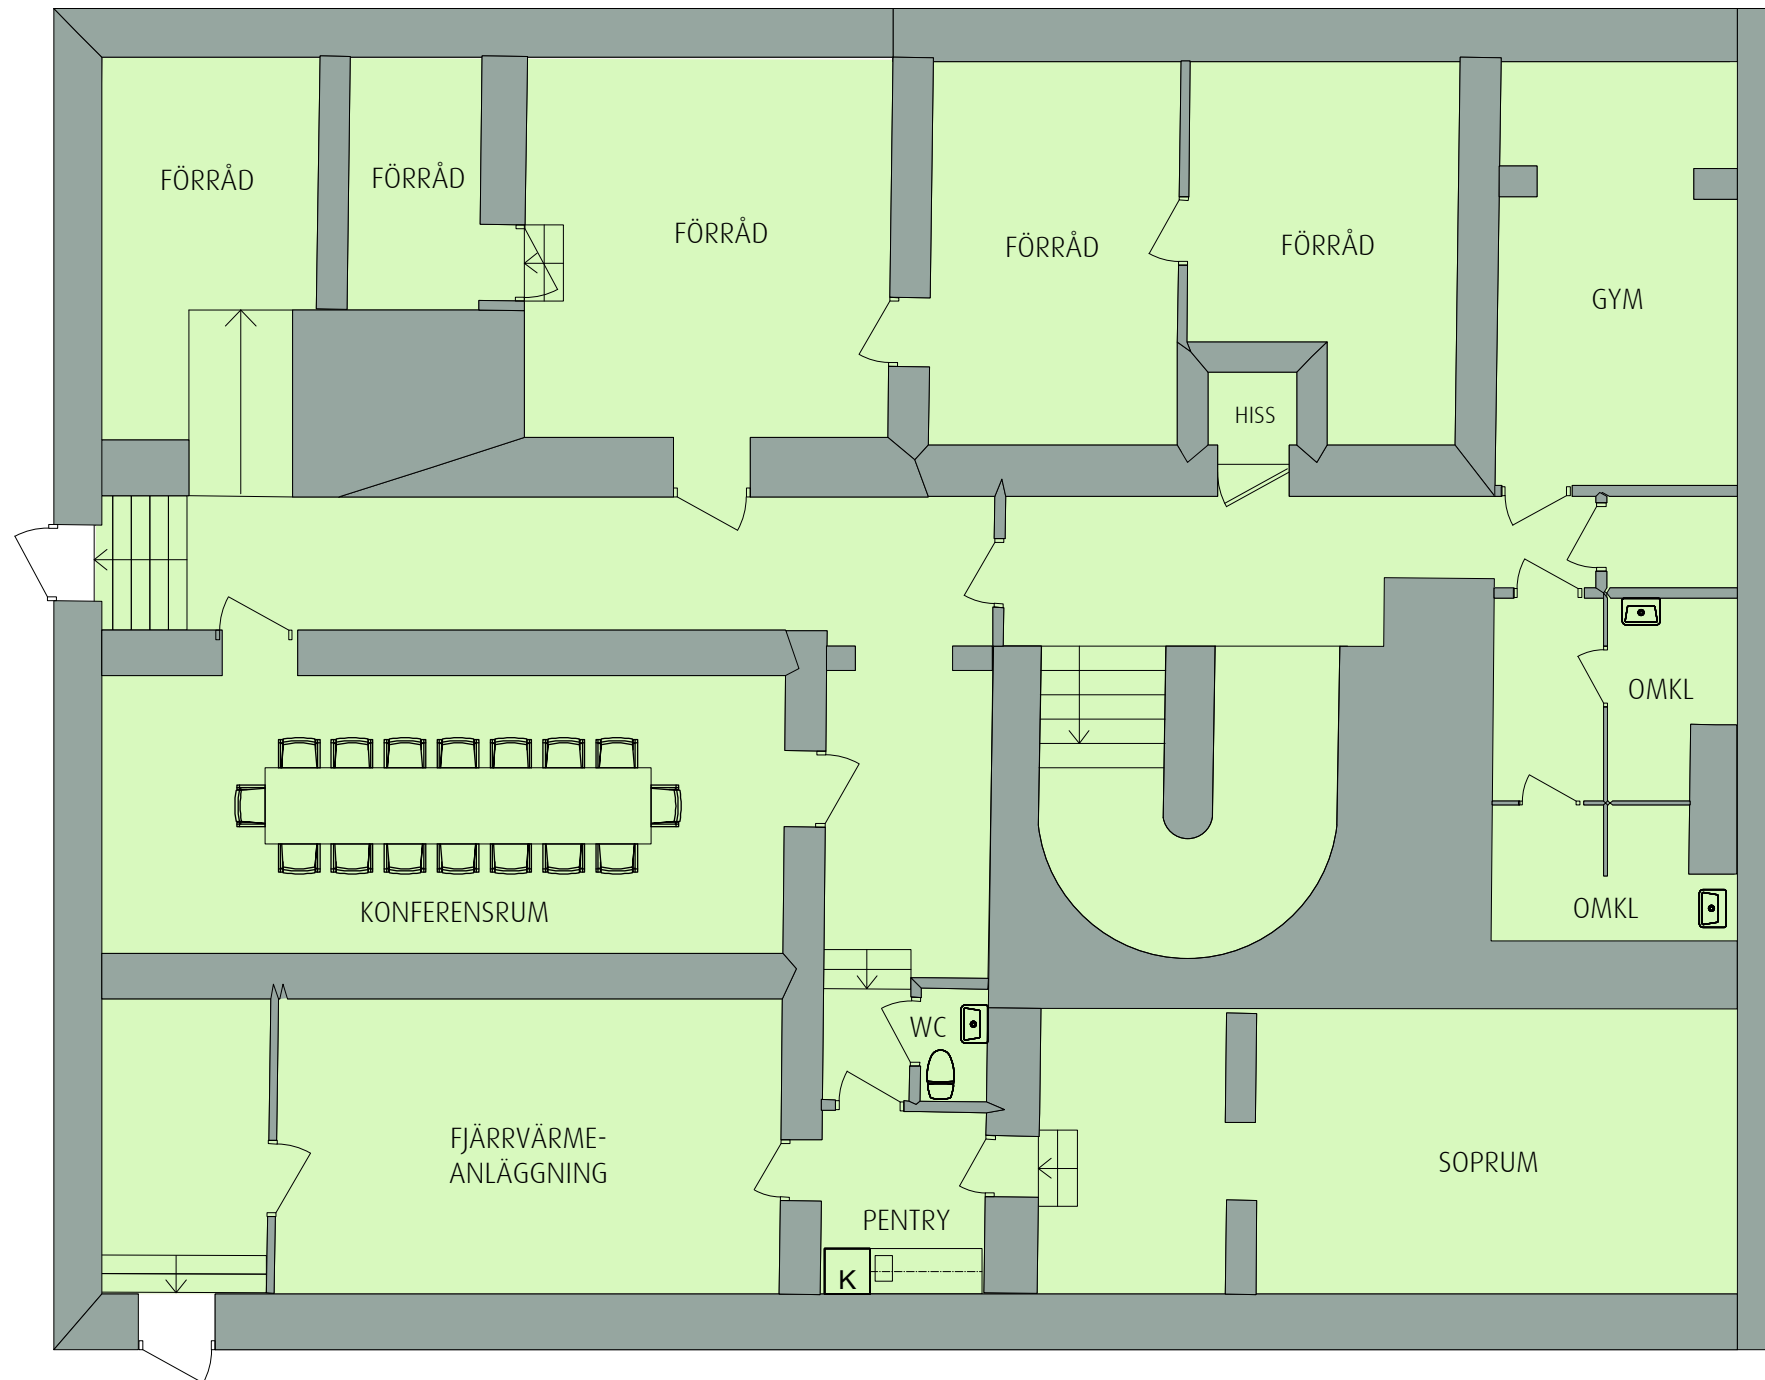

KÄLLARVÅNING

RITNING OCH MÅTT BASERAS PÅ ETT ORIGINAL. VISS AVVIKELSE KAN DÄRFÖR FÖREKOMMA.

Format A3 Skala 1 : 100

SCHINKELSKA HUSET
KORNHAMNSTORG 4
GAMLA STAN, STOCKHOLM
KÄLLARVÅNING, CA 147 KVM