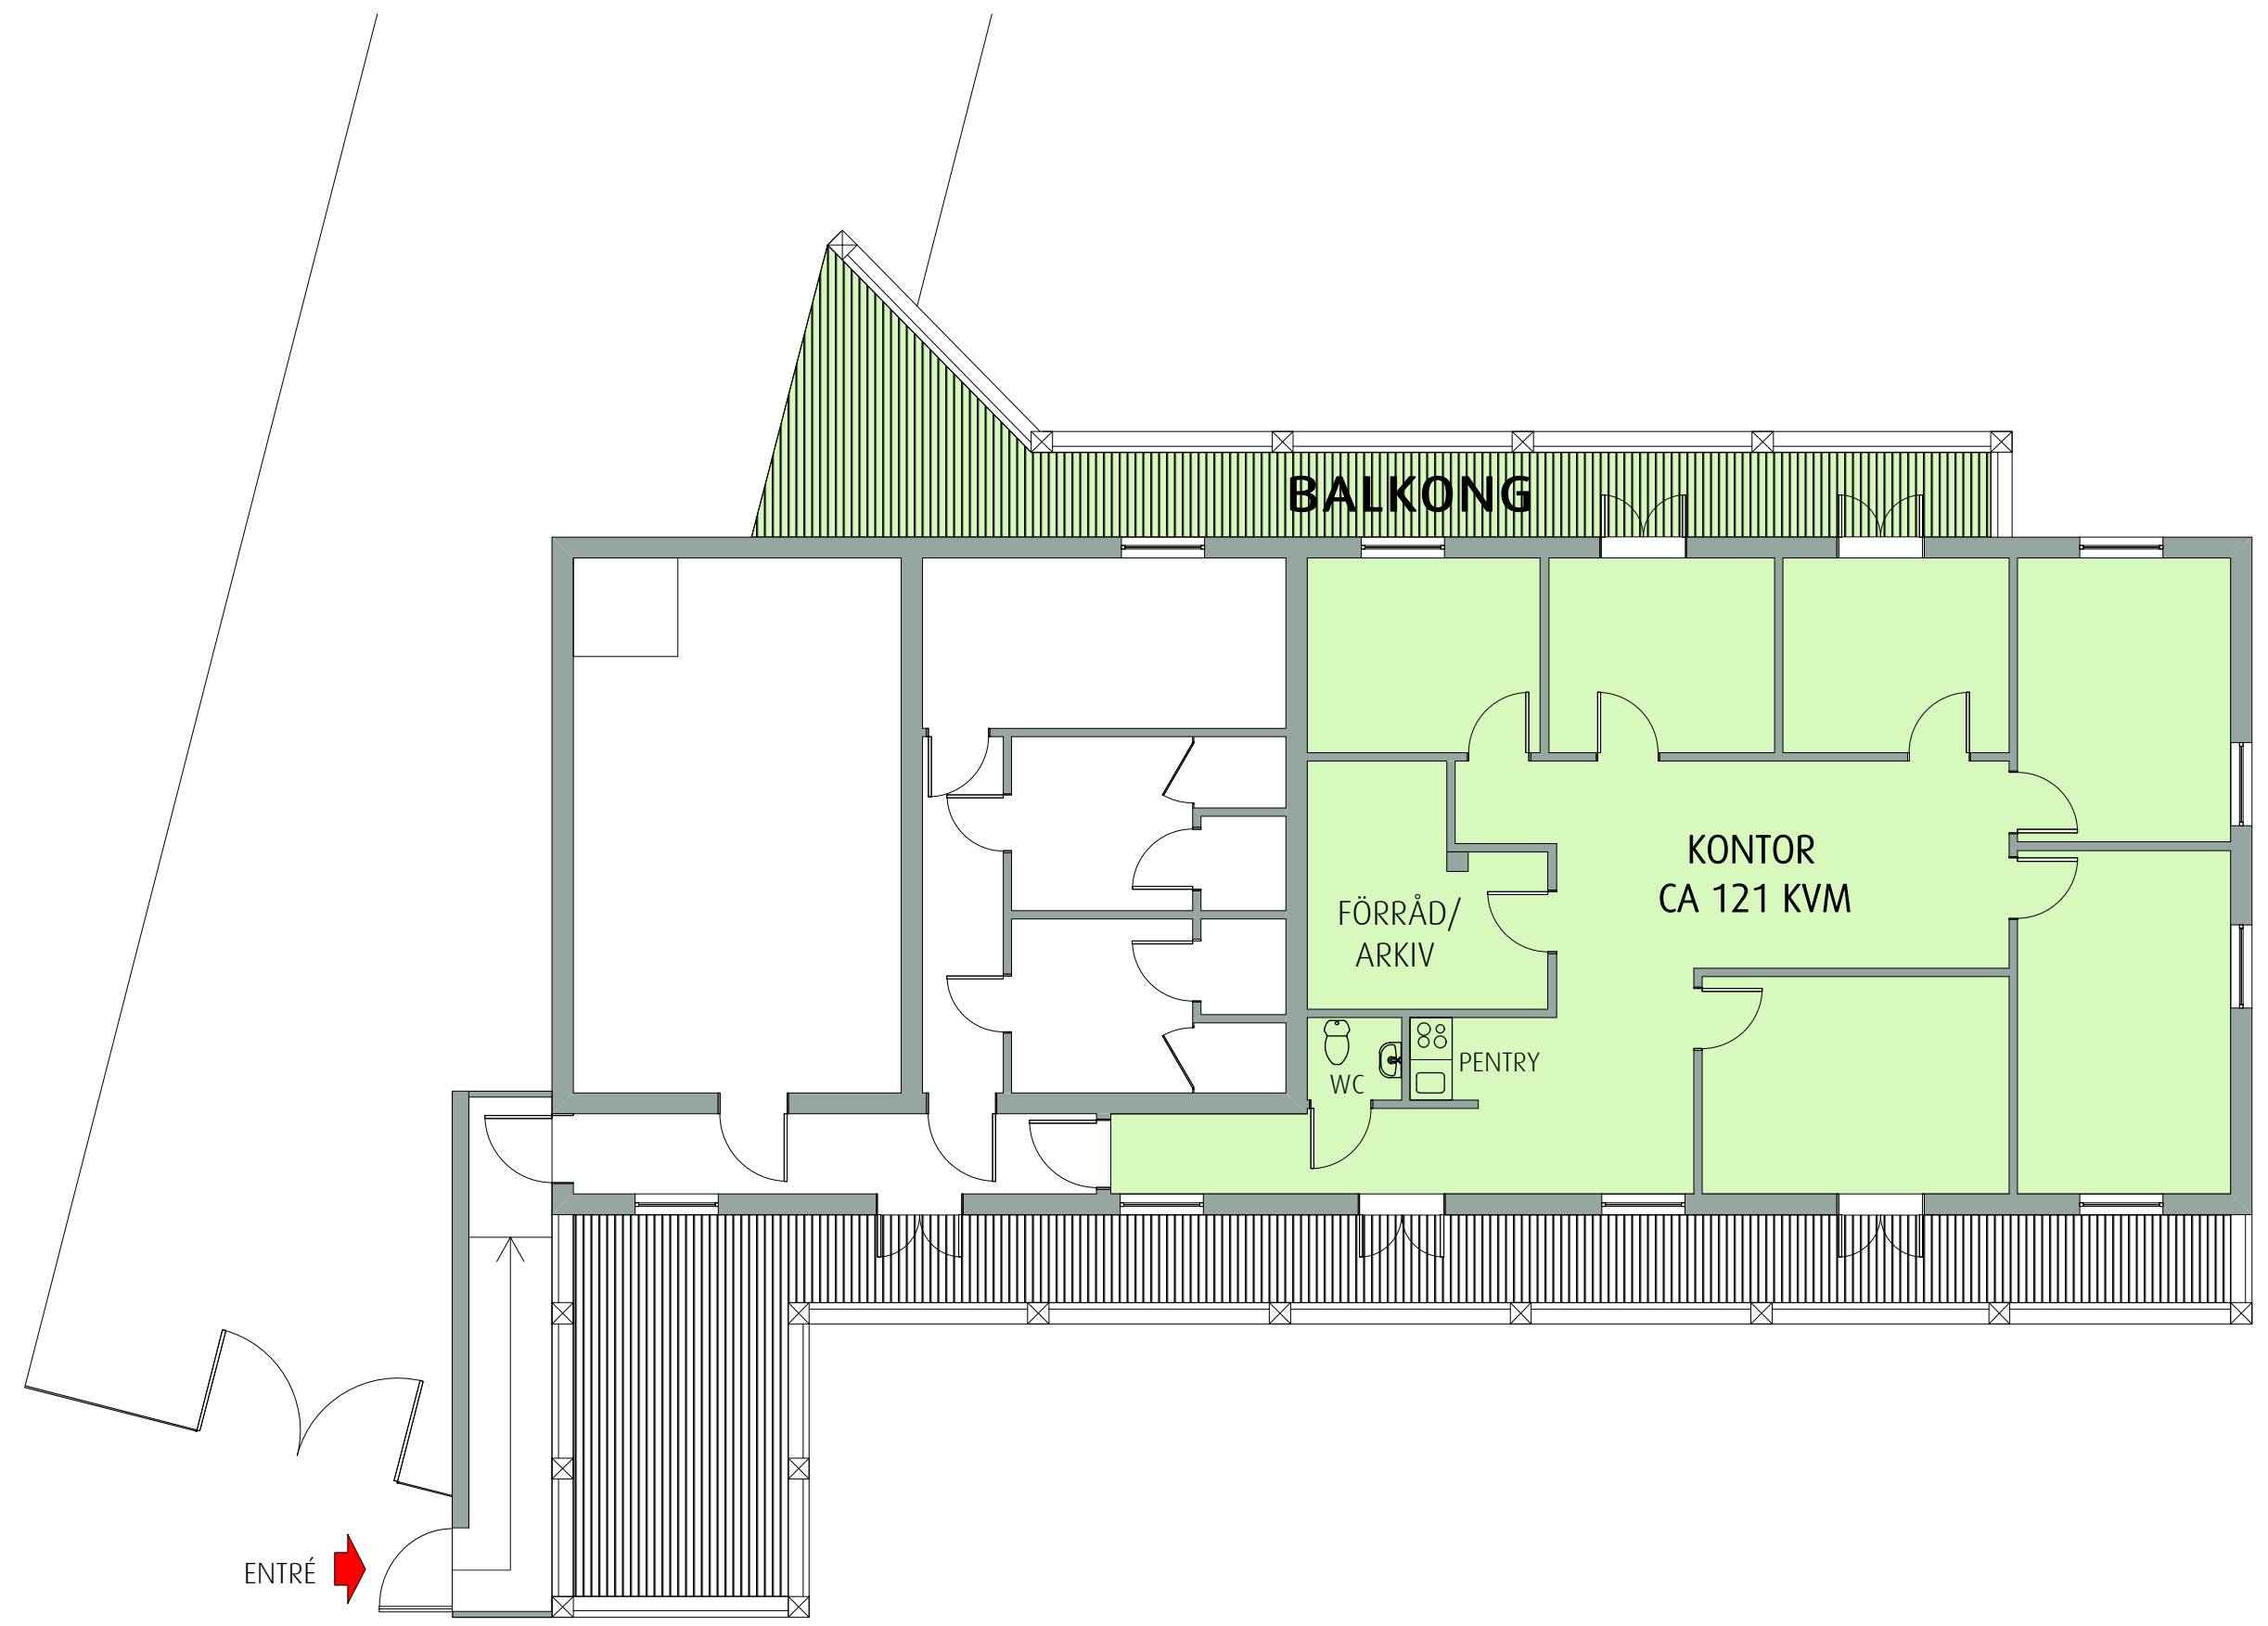

RITNING OCH MÅTT BASERAS PÅ ETT ORIGINAL. VISS AVVIKELSE KAN DÄRFÖR FÖREKOMMA.

Format A3 Skala 1 : 100

FISKARGATAN 9
TROSA
KONTOR, CA 121 KVM
PLAN 2