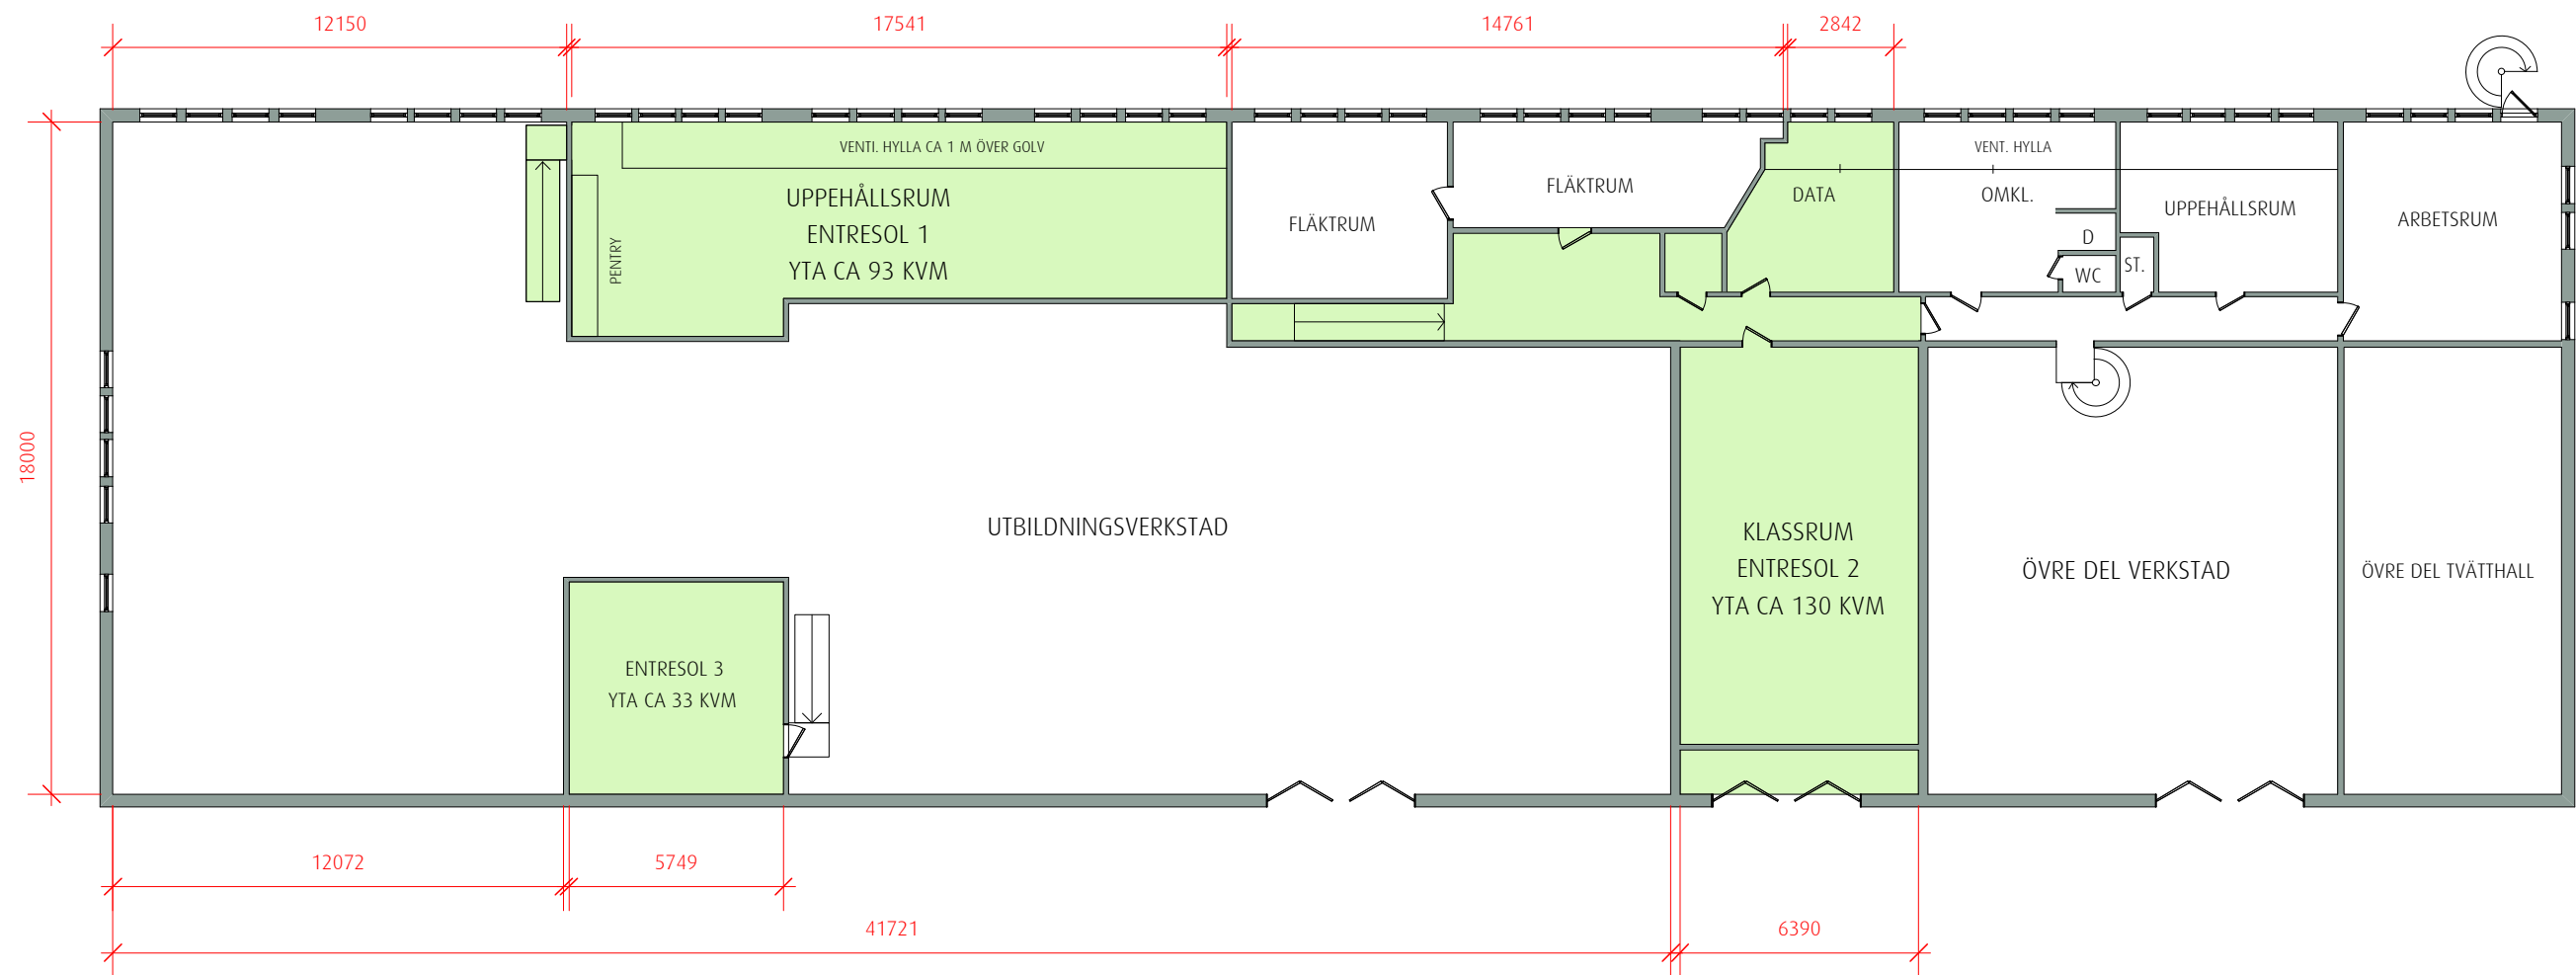

RITNING OCH MÅTT BASERAS PÅ ETT ORIGINAL. VISS AVVIKELSE KAN DÄRFÖR FÖREKOMMA.

Skala 1:200 i A3 -Format

2018-11-30

MÅNSBRO
FASTIGHETER

SÖDERTÄLJE,
STENKROSSET 6
KLASTORPSVÄGEN 44
PLAN 1
ENTRESOL TOTALT, CA 256 KVM