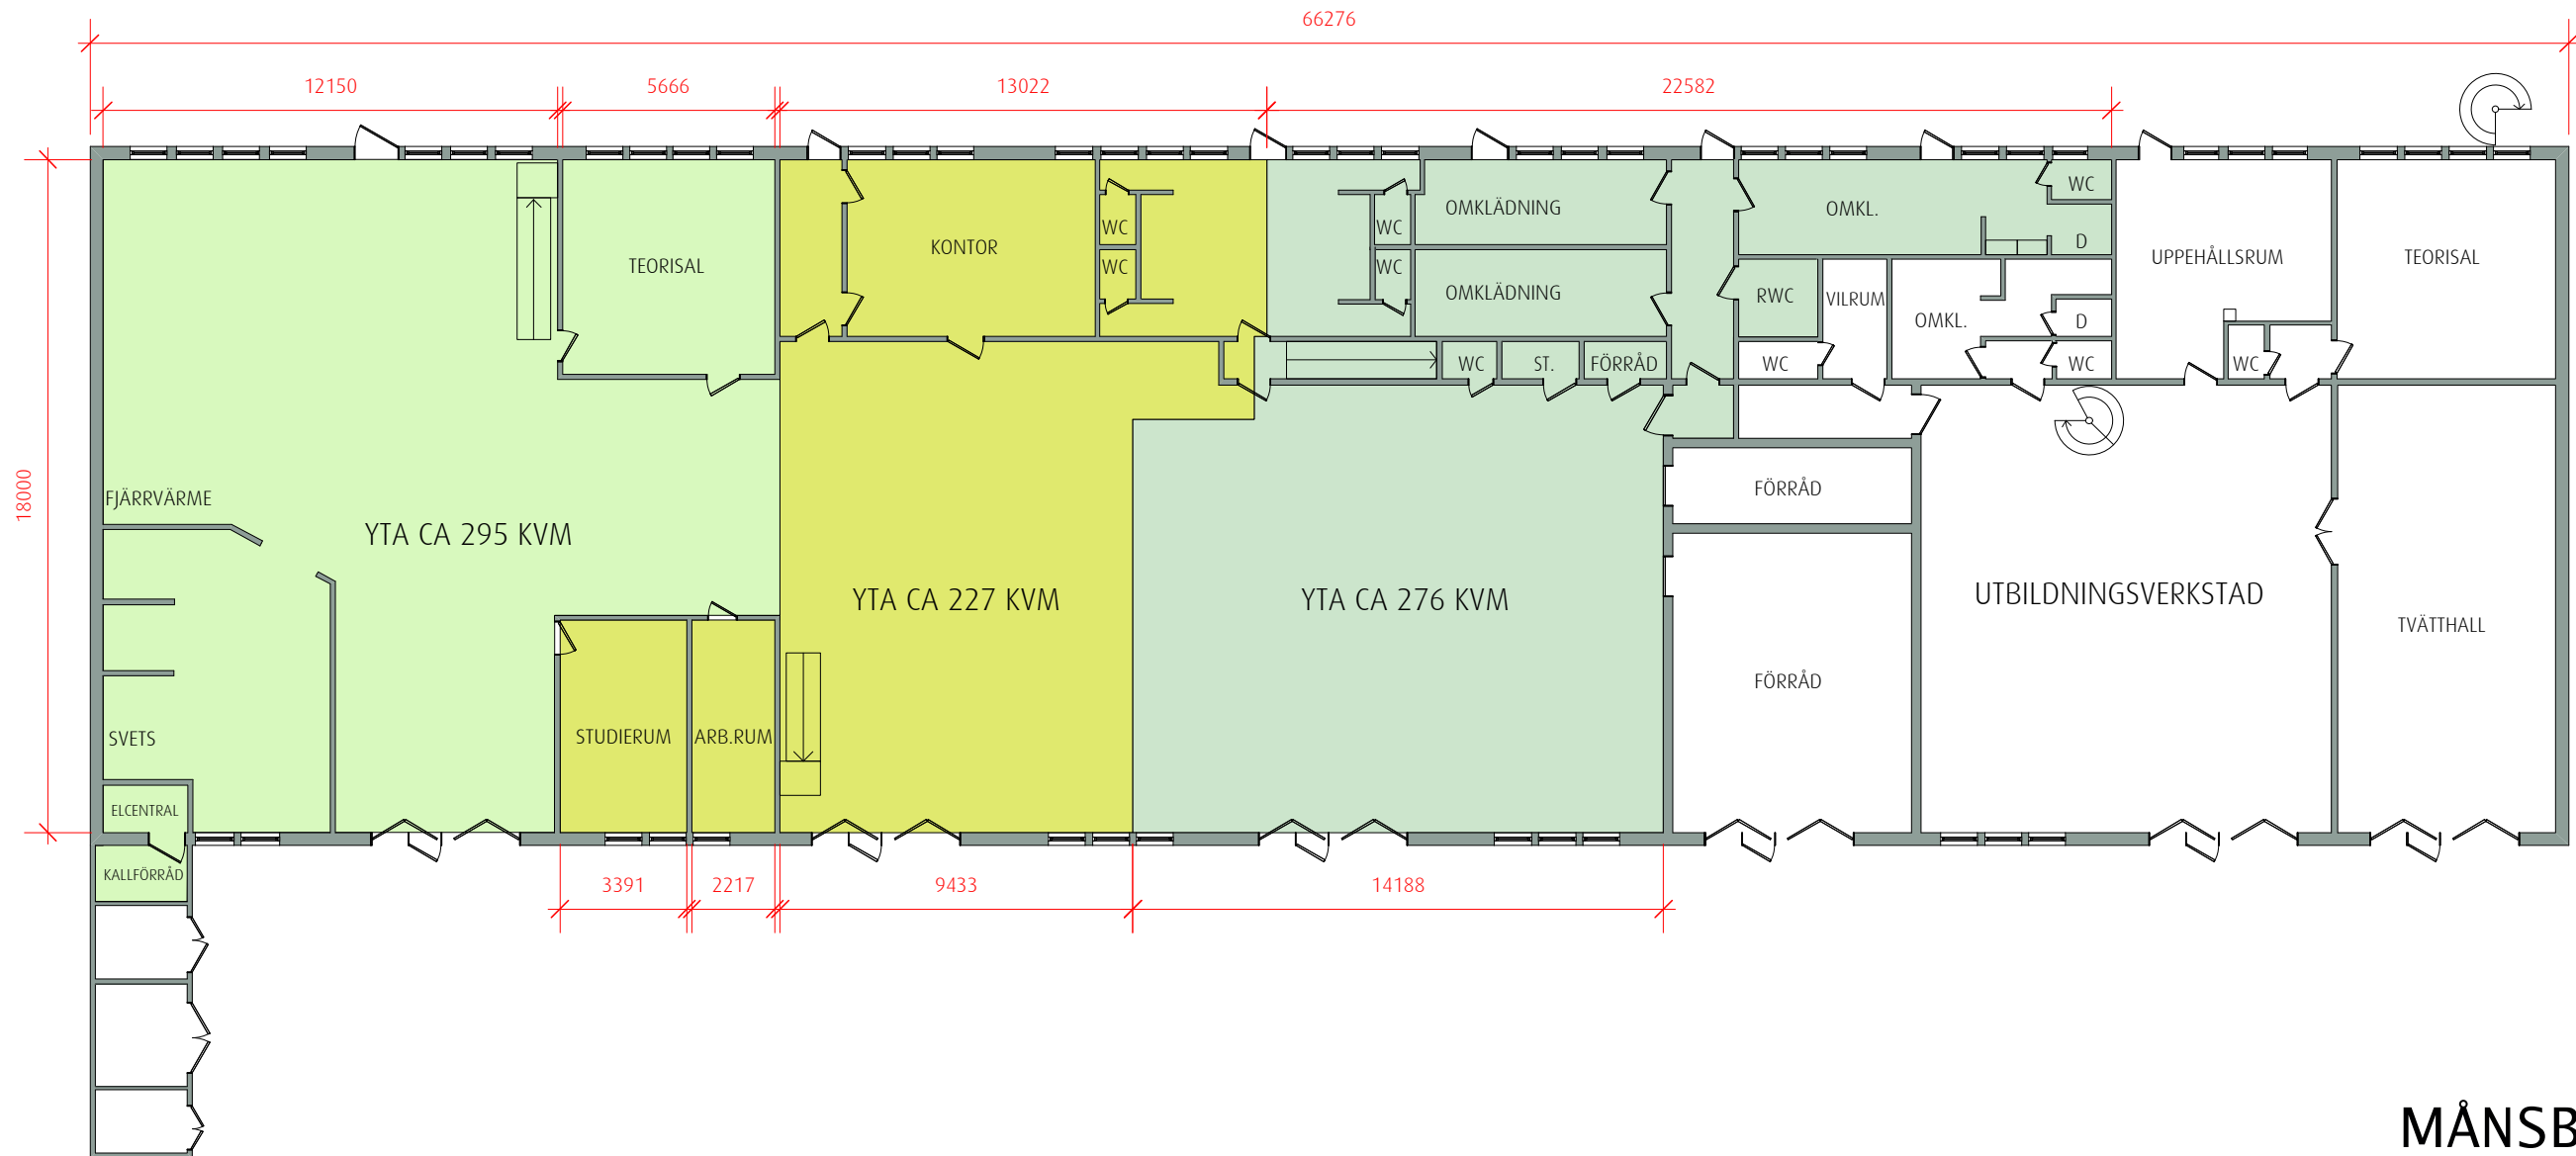

RITNING OCH MÅTT BASERAS PÅ ETT ORIGINAL. VISS AVVIKELSE KAN DÄRFÖR FÖREKOMMA.

Skala 1:200 i A3 -Format

2018-11-30
2018-12-03

MÅNSBRO

FASTIGHETER

SÖDERTÄLJE,
STENKROSSET 6
KLASTORPSVÄGEN 44
PLAN BV
KONTOR, CA 295 KVM
KONTOR, CA 227 KVM
KONTOR, CA 276 KVM